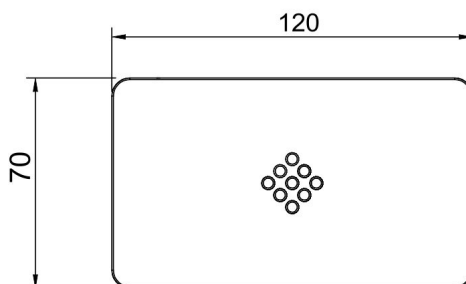

VERSAQW USB

VERSAQW USB