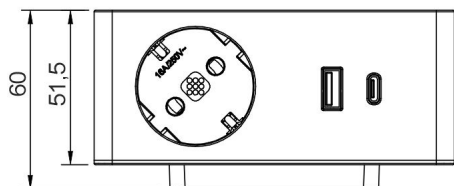

VERSAQ-1 W USB PISTORASIA

VERSAQW USB