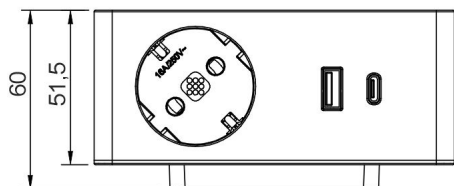

VERSAQ-2 USB PISTORASIA

VERSAQ USB