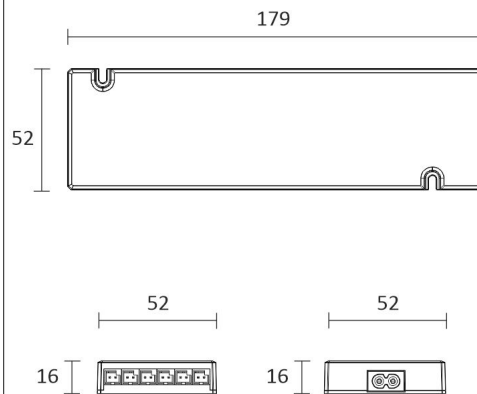

- 2 x 2m alumiiniprofiili musta
- 4m lednauha
- 2 x syöttöjohto 2m
- virtalähde 30W
- 2 x Smart 512 ovitunnistin

KOMERO SET CORNER 4M

TUOTTEEN PERUSTIEDOT

TUOTEKOODI	96370
VIIVAKOODI	6430022824539
SÄHKÖNUMERO	4143194
ETIM YLEISNIMI JA TUOTESARJA	
ETIM LUOKKA	
ETIM TUOTERYHMÄ	
VALAISIMEN VÄRI	Alulook
VALONLÄHDE	LED

TUOTTEEN TEKNISET TIEDOT

TUOTTEEN MITAT MM (P X L X K)	2150.0 x 19.0 x 19.0
ASENUSTAPA	
VÄRILÄMPÖTILA	3000 K
CRI-ARVO	> 80
ELINIKÄ	54.000h (L80B10), 102.000h (L70B50)
ENERGIALUOKKA	
VALOVIRTA	500 lm/m
HYÖTYSUHDE	104 lm/W
JÄNNITE	
KOTELOINTILUOKKA	IP44/IP20
LED/M	
OTTOTEHO	24 W
KYTKENTÄJAKSOJEN LUKUMÄÄRÄ	
KÄYTTÖLÄMPÖTILA	
VIRRANSYÖTTÖLIITIN	
TAKUU KK	24
LISÄTURVA KK	
ASENNUS- JA KÄYTTÖOHJE	https://www.limente.fi/Images/productpics/instructions/limente_ribbon-pro.pdf

KOMERO SET CORNER 4M

LIMENTE CORNER, SMART 512, DRIVER

LIMENTE PROLITE, IP20

LIMENTE CORNER

LIMENTE LED28030

LIMENTE SMART 512

KOMERO SET CORNER 4M