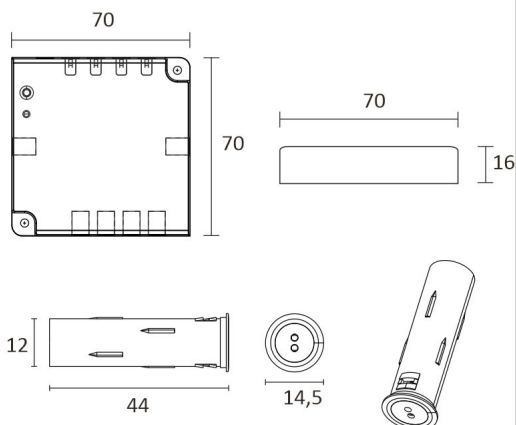

- 2 x 2m alumiiniprofiili musta
- 4m lednauha
- 2 x syöttöjohto 2m
- virtalähde 30W
- 2 x Smart 512 ovitunnistin

KOMERO SET CORNER 4M

TUOTTEEN PERUSTIEDOT

TUOTEKOODI	96370
VIIVAKOODI	6430022824539
SÄHKÖNUMERO	4143194
ETIM YLEISNIMI JA TUOTESARJA	
ETIM LUOKKA	
ETIM TUOTERYHMÄ	
VALAISIMEN VÄRI	Alulook
VALONLÄHDE	LED

TUOTTEEN TEKNISET TIEDOT

TUOTTEEN MITAT MM (P X L X K)	2150.0 x 19.0 x 19.0
ASENUSTAPA	
VÄRILÄMPÖTILA	3000 K
CRI-ARVO	> 80
ELINIKÄ	54.000h (L80B10), 102.000h (L70B50)
ENERGIALUOKKA	
VALOVIRTA	500 lm/m
HYÖTYSUHDE	104 lm/W
JÄNNITE	
KOTELOINTILUOKKA	IP44/IP20
LED/M	
OTTOTEHO	24 W
KYTKENTÄJAKSOJEN LUKUMÄÄRÄ	
KÄYTTÖLÄMPÖTILA	
VIRRANSYÖTTÖLIITIN	
TAKUU KK	24
LISÄTURVA KK	
ASENNUS- JA KÄYTTÖOHJE	https://www.limente.fi/Images/productpics/instructions/limente_ribbon-pro.pdf

KOMERO SET CORNER 4M

LIMENTE CORNER, SMART 512, DRIVER

LIMENTE PROLITE, IP20

LIMENTE CORNER

LIMENTE LED28030

LIMENTE SMART 512

KOMERO SET CORNER 4M