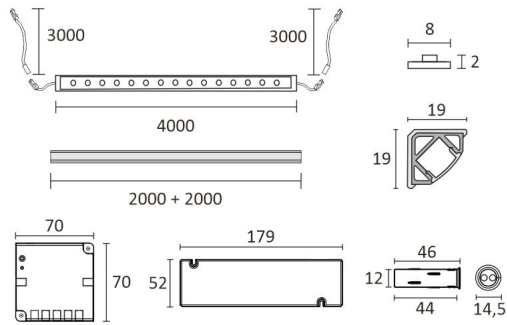

KOMERO SET CORNER 4M

LIMENTE CORNER, SMART 512, DRIVER