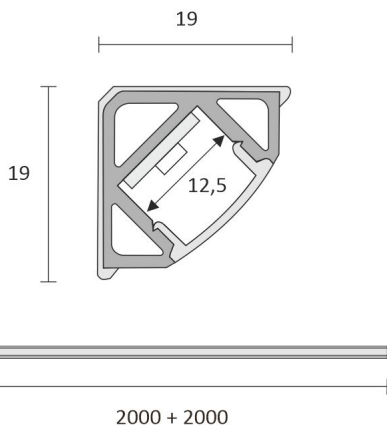

TUOTTEEN TEKNISET TIEDOT

TUOTTEEN MITAT MM (P X L X K)	2150.0 x 19.0 x 19.0
ASENUSTAPA	
VÄRILÄMPÖTILA	3000 K
CRI-ARVO	> 80
ELINIKÄ	54.000h (L80B10), 102.000h (L70B50)
ENERGIALUOKKA	
VALOVIRTA	500 lm/m
HYÖTYSUHDE	104 lm/W
JÄNNITE	
KOTELOINTILUOKKA	IP44/IP20
LED/M	
OTTOTEHO	24 W
KYTKENTÄJAKSOJEN LUKUMÄÄRÄ	
KÄYTTÖLÄMPÖTILA	
VIRRANSYÖTTÖLIITIN	
TAKUU KK	24
LISÄTURVA KK	
ASENNUS- JA KÄYTTÖOHJE	https://www.limente.fi/Images/productpics/instructions/limente_ribbon-pro.pdf

KOMERO SET CORNER 4M

LIMENTE CORNER, SMART 512, DRIVER

LIMENTE PROLITE, IP20

LIMENTE CORNER

LIMENTE LED28030

LIMENTE SMART 512

KOMERO SET CORNER 4M