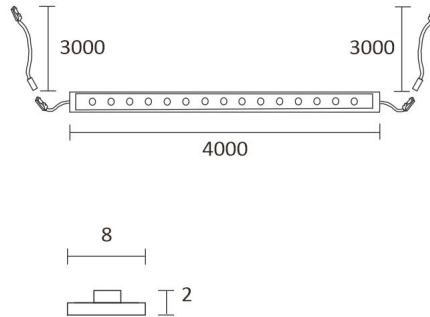

- 2 x 2m alumiiniprofiili musta
- 4m lednauha
- 2 x syöttöjohto 2m
- virtalähde 30W
- 2 x Smart 512 ovitunnistin

KOMERO SET CORNER 4M

TUOTTEEN PERUSTIEDOT

TUOTEKOODI	96370
VIIVAKOODI	6430022824539
SÄHKÖNUMERO	4143194
ETIM YLEISNIMI JA TUOTESARJA	
ETIM LUOKKA	
ETIM TUOTERYHMÄ	
VALAISIMEN VÄRI	Alulook
VALONLÄHDE	LED

TUOTTEEN TEKNISET TIEDOT

TUOTTEEN MITAT MM (P X L X K)	2150.0 x 19.0 x 19.0
ASENUSTAPA	
VÄRILÄMPÖTILA	3000 K
CRI-ARVO	> 80
ELINIKÄ	54.000h (L80B10), 102.000h (L70B50)
ENERGIALUOKKA	
VALOVIRTA	500 lm/m
HYÖTYSUHDE	104 lm/W
JÄNNITE	
KOTELOINTILUOKKA	IP44/IP20
LED/M	
OTTOTEHO	24 W
KYTKENTÄJAKSOJEN LUKUMÄÄRÄ	
KÄYTTÖLÄMPÖTILA	
VIRRANSYÖTTÖLIITIN	
TAKUU KK	24
LISÄTURVA KK	
ASENNUS- JA KÄYTTÖOHJE	https://www.limente.fi/Images/productpics/instructions/limente_ribbon-pro.pdf

KOMERO SET CORNER 4M

LIMENTE CORNER, SMART 512, DRIVER

LIMENTE PROLITE, IP20

LIMENTE CORNER

LIMENTE LED28030

LIMENTE SMART 512

KOMERO SET CORNER 4M