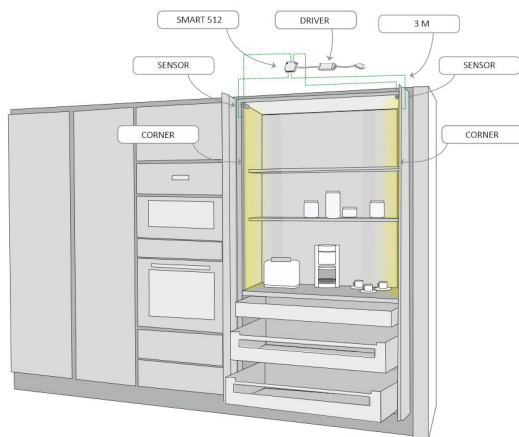

KOMERO SET CORNER

CORNER 4m ovitunnistimella | 4000K | Ra>80 | musta
Tuotekoodi: 96369

Monipuolinen komerosetti ovitunnistimella

LIMENTE komerosetti on monipuolinen ratkaisu, joka sisältää kaiken tarvittavan kaapin varustamiseen. Setti on täydellinen sisältäen pystyyn tai vaakaan asennettavan valoprofiilin, virtalähteen ja tunnistimen, joka sytyttää valot, kun kaapin oven avaa.

Komerosettiin on optimoitu sopivan himmeä valoteho, mahdollistaen valojen päällä olon myös tunnelmavalona. Valoprofiili sijoitettuna etureunaan suuntaa valon miellyttävästi kaappiin sisälle, eikä häikäise katsojaa. Valo on tyylikkään jatkuva ilman valon katkaisevia liitoskohtia ja yhtenäinen profiili antaa tasaisesti valoa koko alueelle.

KOMERO SET CORNER 4M

LIMENTE CORNER, SMART 512, DRIVER

LIMENTE PROLITE, IP20

LIMENTE CORNER

LIMENTE LED28030

LIMENTE SMART 512

KOMERO SET CORNER 4M

Corner + Smart 512