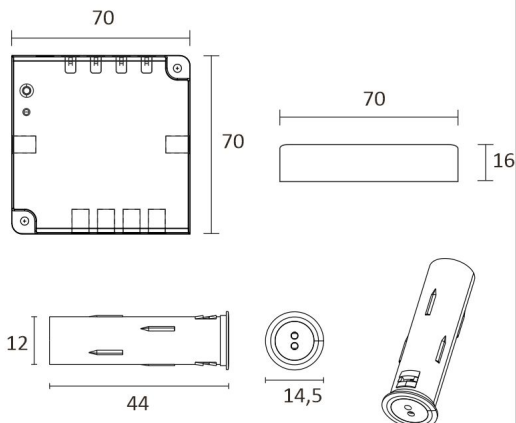

- 2 x 2m alumiiniprofiili musta
- 4m lednauha
- 2 x syöttöjohto 2m
- virtalähde 30W
- 2 x Smart 512 ovitunnistin

KOMERO SET CORNER 4M

TUOTTEEN PERUSTIEDOT

TUOTEKOODI	96369
VIIVAKOODI	6430022824515
SÄHKÖNUMERO	4143192
ETIM YLEISNIMI JA TUOTESARJA	
ETIM LUOKKA	
ETIM TUOTERYHMÄ	
VALAISIMEN VÄRI	Musta
VALONLÄHDE	LED

TUOTTEEN TEKNISET TIEDOT

TUOTTEEN MITAT MM (P X L X K)	2150.0 x 19.0 x 19.0
ASENNUSTAPA	
VÄRILÄMPÖTILA	4000 K
CRI-ARVO	> 80
ELINIKÄ	54.000h (L80B10), 102.000h (L70B50)
ENERGIALUOKKA	
VALOVIRTA	500 lm/m
HYÖTYSUHDE	104 lm/W
JÄNNITE	
KOTELOINTILUOKKA	IP44/IP20
LED/M	
OTTOTEHO	24 W
KYTKENTÄJAKSOJEN LUKUMÄÄRÄ	
KÄYTTÖLÄMPÖTILA	
VIRRANSYÖTTÖLIITIN	
TAKUU KK	24
LISÄTURVA KK	
ASENNUS- JA KÄYTTÖOHJE	https://www.limente.fi/Images/productpics/instructions/limente_ribbon-pro.pdf

KOMERO SET CORNER 4M

LIMENTE CORNER, SMART 512, DRIVER

LIMENTE PROLITE, IP20

LIMENTE CORNER

LIMENTE LED28030

LIMENTE SMART 512

KOMERO SET CORNER 4M

Corner + Smart 512