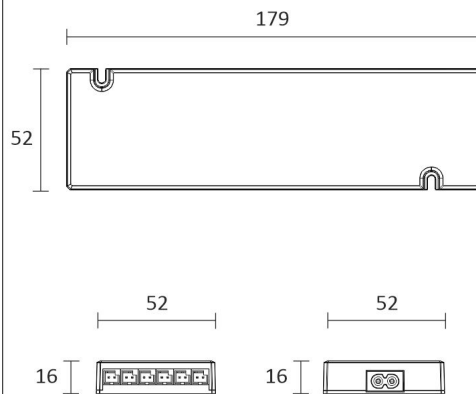

TUOTTEEN TEKNISET TIEDOT

TUOTTEEN MITAT MM (P X L X K)	2150.0 x 19.0 x 19.0
ASENNUSTAPA	
VÄRILÄMPÖTILA	4000 K
CRI-ARVO	> 80
ELINIKÄ	54.000h (L80B10), 102.000h (L70B50)
ENERGIALUOKKA	
VALOVIRTA	500 lm/m
HYÖTYSUHDE	104 lm/W
JÄNNITE	
KOTELOINTILUOKKA	IP44/IP20
LED/M	
OTTOTEHO	24 W
KYTKENTÄJAKSOJEN LUKUMÄÄRÄ	
KÄYTTÖLÄMPÖTILA	
VIRRANSYÖTTÖLIITIN	
TAKUU KK	24
LISÄTURVA KK	
ASENNUS- JA KÄYTTÖOHJE	https://www.limente.fi/Images/productpics/instructions/limente_ribbon-pro.pdf

KOMERO SET CORNER 4M

LIMENTE CORNER, SMART 512, DRIVER

LIMENTE PROLITE, IP20

LIMENTE CORNER

LIMENTE LED28030

LIMENTE SMART 512

KOMERO SET CORNER 4M

Corner + Smart 512