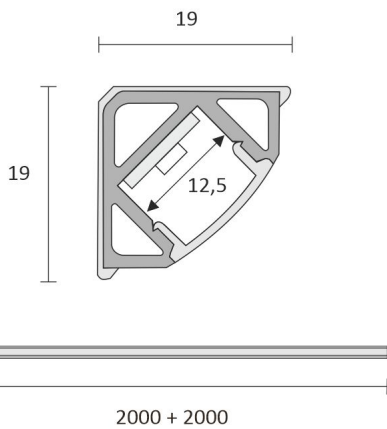

TUOTTEEN TEKNISET TIEDOT

TUOTTEEN MITAT MM (P X L X K)	2150.0 x 19.0 x 19.0
ASENNUSTAPA	
VÄRILÄMPÖTILA	4000 K
CRI-ARVO	> 80
ELINIKÄ	54.000h (L80B10), 102.000h (L70B50)
ENERGIALUOKKA	
VALOVIRTA	500 lm/m
HYÖTYSUHDE	104 lm/W
JÄNNITE	
KOTELOINTILUOKKA	IP44/IP20
LED/M	
OTTOTEHO	24 W
KYTKENTÄJAKSOJEN LUKUMÄÄRÄ	
KÄYTTÖLÄMPÖTILA	
VIRRANSYÖTTÖLIITIN	
TAKUU KK	24
LISÄTURVA KK	
ASENNUS- JA KÄYTTÖOHJE	https://www.limente.fi/Images/productpics/instructions/limente_ribbon-pro.pdf

KOMERO SET CORNER 4M

LIMENTE CORNER, SMART 512, DRIVER

LIMENTE PROLITE, IP20

LIMENTE CORNER

LIMENTE LED28030

LIMENTE SMART 512

KOMERO SET CORNER 4M

Corner + Smart 512