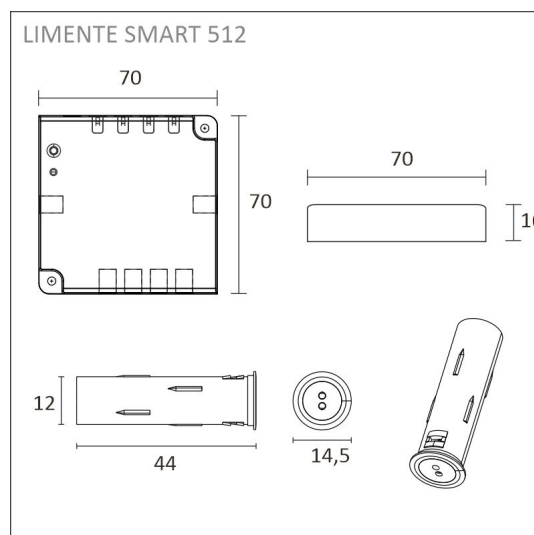

AAMIAISKAAPPI SETTI 2M + PISTORASIA