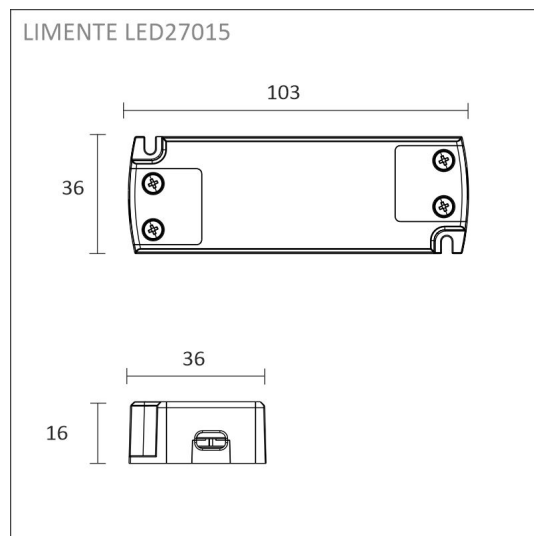

AAMIAISKAAPPI SETTI 2M + PISTORASIA