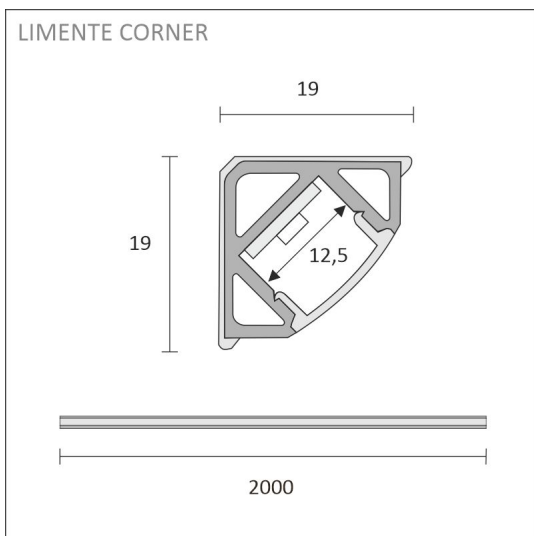

AAMIAISKAAPPI SETTI 2M + PISTORASIA