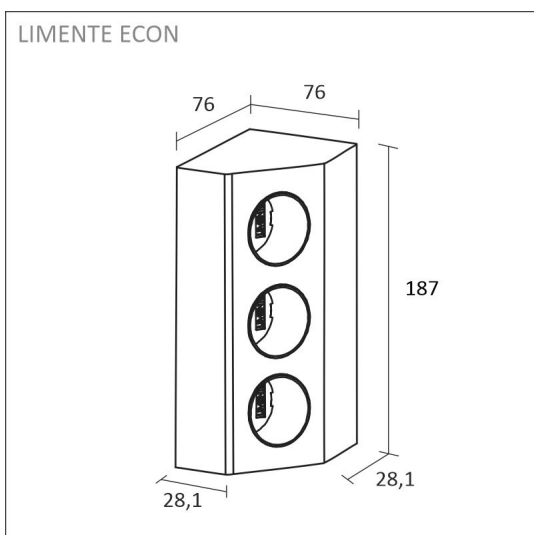

AAMIAISKAAPPI SETTI 2M + PISTORASIA