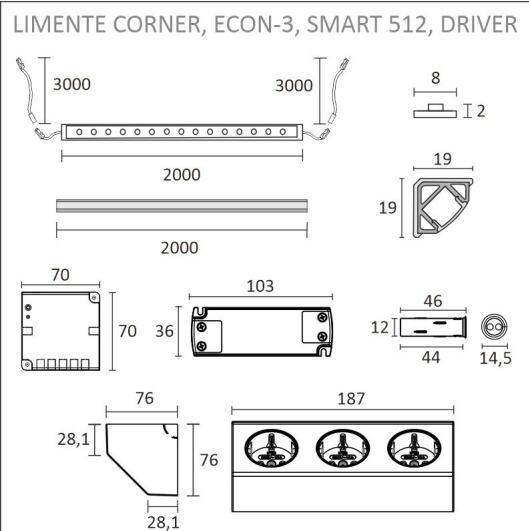

AAMIAISKAAPPI SETTI 2M + PISTORASIA