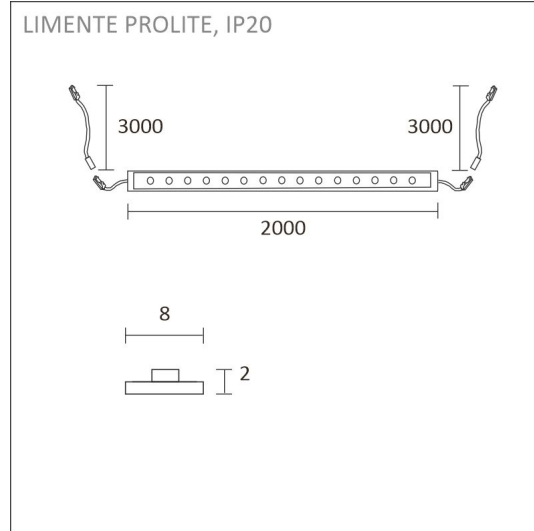

AAMIAISKAAPPI SETTI 2M + PISTORASIA