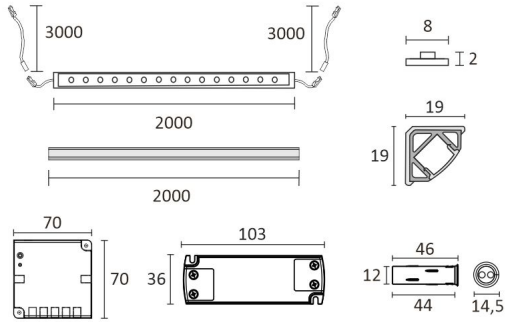

AAMIAISKAAPPI SET CORNER 2M

LIMENTE CORNER, SMART 512, DRIVER