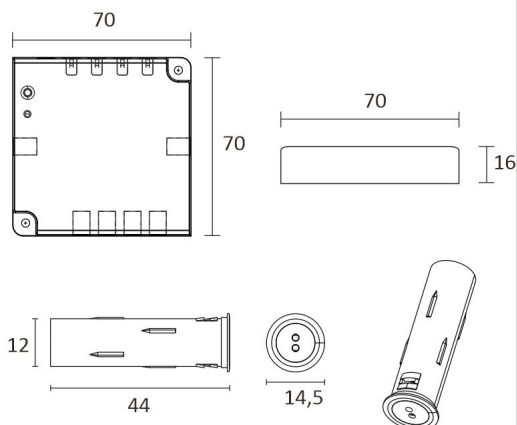

TUOTTEEN TEKNISET TIEDOT

TUOTTEEN MITAT MM (P X L X K)	2150.0 x 19.0 x 19.0
ASENUSTAPA	
VÄRILÄMPÖTILA	3000 K
CRI-ARVO	> 80
ELINIKÄ	54.000h (L80B10), 102.000h (L70B50)
ENERGIALUOKKA	
VALOVIRTA	500 lm/m
HYÖTYSUHDE	104 lm/W
JÄNNITE	
KOTELOINTILUOKKA	IP44/IP20
LED/M	
OTTOTEHO	24 W
KYTKENTÄJAKSOJEN LUKUMÄÄRÄ	
KÄYTTÖLÄMPÖTILA	
VIRRANSYÖTTÖLIITIN	
TAKUU KK	24
LISÄTURVA KK	
ASENNUS- JA KÄYTTÖOHJE	https://www.limente.fi/Images/productpics/instructions/limente_ribbon-pro.pdf

AAMIAISKAAPPI SET CORNER 2M

LIMENTE CORNER, SMART 512, DRIVER

LIMENTE PROLITE, IP20

LIMENTE CORNER

LIMENTE LED27015

LIMENTE SMART 512

AAMIAISKAAPPI SET CORNER 2M

Corner + Smart 512