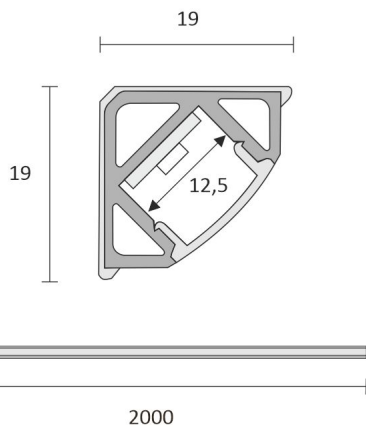

TUOTTEEN TEKNISET TIEDOT

TUOTTEEN MITAT MM (P X L X K)	2150.0 x 19.0 x 19.0
ASENUSTAPA	
VÄRILÄMPÖTILA	3000 K
CRI-ARVO	> 80
ELINIKÄ	54.000h (L80B10), 102.000h (L70B50)
ENERGIALUOKKA	
VALOVIRTA	500 lm/m
HYÖTYSUHDE	104 lm/W
JÄNNITE	
KOTELOINTILUOKKA	IP44/IP20
LED/M	
OTTOTEHO	24 W
KYTKENTÄJAKSOJEN LUKUMÄÄRÄ	
KÄYTTÖLÄMPÖTILA	
VIRRANSYÖTTÖLIITIN	
TAKUU KK	24
LISÄTURVA KK	
ASENNUS- JA KÄYTTÖOHJE	https://www.limente.fi/Images/productpics/instructions/limente_ribbon-pro.pdf

AAMIAISKAAPPI SET CORNER 2M

LIMENTE CORNER, SMART 512, DRIVER

LIMENTE PROLITE, IP20

LIMENTE CORNER

LIMENTE LED27015

LIMENTE SMART 512

AAMIAISKAAPPI SET CORNER 2M

Corner + Smart 512