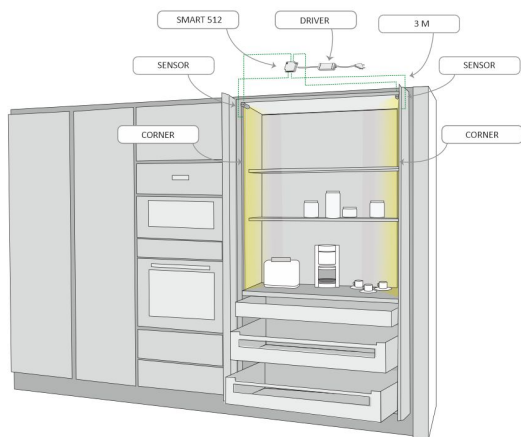

AAMIAISKAAPPI SET CORNER 2M

LIMENTE CORNER, SMART 512, DRIVER

LIMENTE PROLITE, IP20

LIMENTE CORNER

LIMENTE LED27015

LIMENTE SMART 512

AAMIAISKAAPPI SET CORNER 2M

Corner + Smart 512