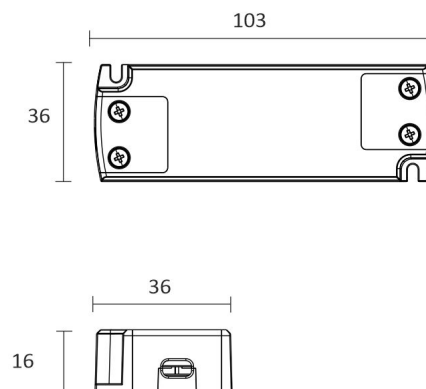

TUOTTEEN TEKNISET TIEDOT

TUOTTEEN MITAT MM (P X L X K)	2150.0 x 19.0 x 19.0
ASENUSTAPA	
VÄRILÄMPÖTILA	3000 K
CRI-ARVO	> 80
ELINIKÄ	54.000h (L80B10), 102.000h (L70B50)
ENERGIALUOKKA	
VALOVIRTA	500 lm/m
HYÖTYSUHDE	104 lm/W
JÄNNITE	
KOTELOINTILUOKKA	IP44/IP20
LED/M	
OTTOTEHO	24 W
KYTKENTÄJAKSOJEN LUKUMÄÄRÄ	
KÄYTTÖLÄMPÖTILA	
VIRRANSYÖTTÖLIITIN	
TAKUU KK	24
LISÄTURVA KK	
ASENNUS- JA KÄYTTÖOHJE	https://www.limente.fi/Images/productpics/instructions/limente_ribbon-pro.pdf

AAMIAISKAAPPI SET CORNER 2M

LIMENTE CORNER, SMART 512, DRIVER

LIMENTE PROLITE, IP20

LIMENTE CORNER

LIMENTE LED27015

LIMENTE SMART 512

AAMIAISKAAPPI SET CORNER 2M

Corner + Smart 512