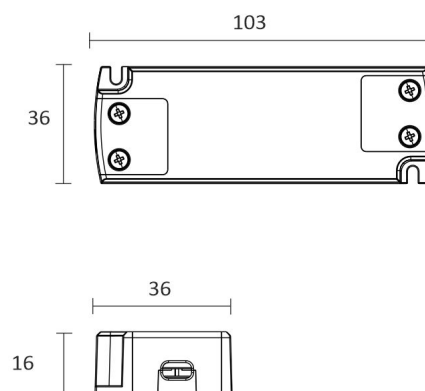

## TUOTTEEN TEKNISET TIEDOT

TUOTTEEN MITAT MM (P X L X K)	2000.0 x 19.0 x 19.0
ASENUSTAPA	
VÄRILÄMPÖTILA	4000 K
CRI-ARVO	> 80
ELINIKÄ	54.000h (L80B10), 102.000h (L70B50)
ENERGIALUOKKA	
VALOVIRTA	500 lm/m
HYÖTYSUHDE	104 lm/W
JÄNNITE	
KOTELOINTILUOKKA	IP44/IP20
LED/M	
OTTOTEHO	24 W
KYTKENTÄJAKSOJEN LUKUMÄÄRÄ	
KÄYTTÖLÄMPÖTILA	
VIRRANSYÖTTÖLIITIN	
TAKUU KK	24
LISÄTURVA KK	
ASENNUS- JA KÄYTTÖOHJE	<a href="https://www.limente.fi/Images/productpics/instructions/limente_ribbon-pro.pdf">https://www.limente.fi/Images/productpics/instructions/limente_ribbon-pro.pdf</a>

## AAMIAISKAAPPI SET CORNER 2M

LIMENTE CORNER, SMART 512, DRIVER

LIMENTE PROLITE, IP20

LIMENTE CORNER

LIMENTE LED27015

LIMENTE SMART 512