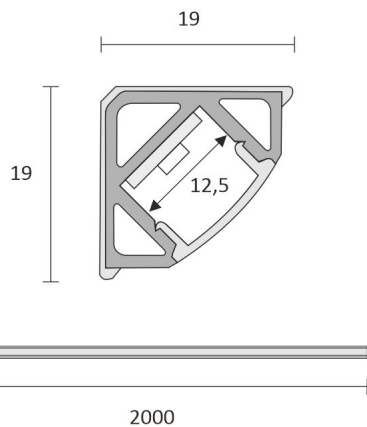

## TUOTTEEN TEKNISET TIEDOT

TUOTTEEN MITAT MM (P X L X K)	2000.0 x 19.0 x 19.0
ASENUSTAPA	
VÄRILÄMPÖTILA	4000 K
CRI-ARVO	> 80
ELINIKÄ	54.000h (L80B10), 102.000h (L70B50)
ENERGIALUOKKA	
VALOVIRTA	500 lm/m
HYÖTYSUHDE	104 lm/W
JÄNNITE	
KOTELOINTILUOKKA	IP44/IP20
LED/M	
OTTOTEHO	24 W
KYTKENTÄJAKSOJEN LUKUMÄÄRÄ	
KÄYTTÖLÄMPÖTILA	
VIRRANSYÖTTÖLIITIN	
TAKUU KK	24
LISÄTURVA KK	
ASENNUS- JA KÄYTTÖOHJE	<a href="https://www.limente.fi/Images/productpics/instructions/limente_ribbon-pro.pdf">https://www.limente.fi/Images/productpics/instructions/limente_ribbon-pro.pdf</a>

## AAMIAISKAAPPI SET CORNER 2M

LIMENTE CORNER, SMART 512, DRIVER

LIMENTE PROLITE, IP20

LIMENTE CORNER

LIMENTE LED27015

LIMENTE SMART 512