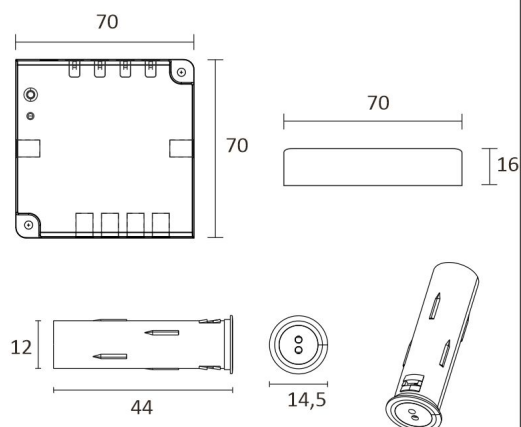

## TUOTTEEN TEKNISET TIEDOT

TUOTTEEN MITAT MM (P X L X K)	2000.0 x 19.0 x 19.0
ASENUSTAPA	
VÄRILÄMPÖTILA	4000 K
CRI-ARVO	> 80
ELINIKÄ	54.000h (L80B10), 102.000h (L70B50)
ENERGIALUOKKA	
VALOVIRTA	500 lm/m
HYÖTYSUHDE	104 lm/W
JÄNNITE	
KOTELOINTILUOKKA	IP44/IP20
LED/M	
OTTOTEHO	24 W
KYTKENTÄJAKSOJEN LUKUMÄÄRÄ	
KÄYTTÖLÄMPÖTILA	
VIRRANSYÖTTÖLIITIN	
TAKUU KK	24
LISÄTURVA KK	
ASENNUS- JA KÄYTTÖOHJE	<a href="https://www.limente.fi/Images/productpics/instructions/limente_ribbon-pro.pdf">https://www.limente.fi/Images/productpics/instructions/limente_ribbon-pro.pdf</a>

## AAMIAISKAAPPI SET CORNER 2M

LIMENTE CORNER, SMART 512, DRIVER

LIMENTE PROLITE, IP20

LIMENTE CORNER

LIMENTE LED27015

LIMENTE SMART 512

## AAMIAISKAAPPI SET CORNER 2M

Corner + Smart 512

LIMENTE  
HELSINKI