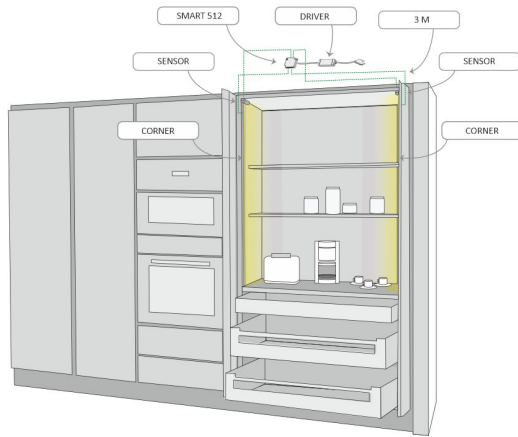

## AAMIAISKAAPPI SET CORNER 2M

LIMENTE CORNER, SMART 512, DRIVER

LIMENTE PROLITE, IP20

LIMENTE CORNER

LIMENTE LED27015

LIMENTE SMART 512

## AAMIAISKAAPPI SET CORNER 2M

Corner + Smart 512

LIMENTE  
HELSINKI