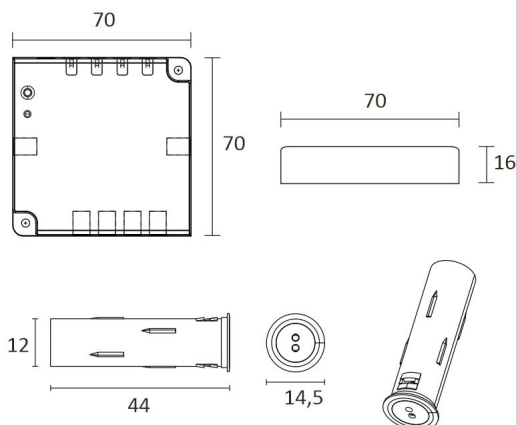

## TUOTTEEN TEKNISET TIEDOT

TUOTTEEN MITAT MM (P X L X K)	2150.0 x 19.0 x 19.0
ASENUSTAPA	
VÄRILÄMPÖTILA	3000 K
CRI-ARVO	> 80
ELINIKÄ	54.000h (L80B10), 102.000h (L70B50)
ENERGIALUOKKA	
VALOVIRTA	500 lm/m
HYÖTYSUHDE	104 lm/W
JÄNNITE	
KOTELOINTILUOKKA	IP44/IP20
LED/M	
OTTOTEHO	24 W
KYTKENTÄJAKSOJEN LUKUMÄÄRÄ	
KÄYTTÖLÄMPÖTILA	
VIRRANSYÖTTÖLIITIN	
TAKUU KK	24
LISÄTURVA KK	
ASENNUS- JA KÄYTTÖOHJE	<a href="https://www.limente.fi/Images/productpics/instructions/limente_ribbon-pro.pdf">https://www.limente.fi/Images/productpics/instructions/limente_ribbon-pro.pdf</a>

## KOMERO SET CORNER 4M

LIMENTE CORNER, SMART 512, DRIVER

LIMENTE PROLITE, IP20

LIMENTE CORNER

LIMENTE LED28030

LIMENTE SMART 512

## KOMERO SET CORNER 4M

Corner + Smart 512

LIMENTE  
HELSINKI