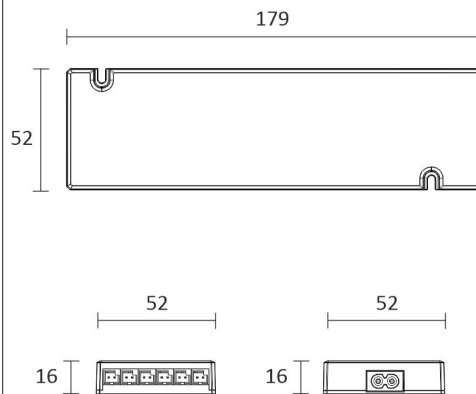

## TUOTTEEN TEKNISET TIEDOT

TUOTTEEN MITAT MM (P X L X K)	2150.0 x 19.0 x 19.0
ASENUSTAPA	
VÄRILÄMPÖTILA	3000 K
CRI-ARVO	> 80
ELINIKÄ	54.000h (L80B10), 102.000h (L70B50)
ENERGIALUOKKA	
VALOVIRTA	500 lm/m
HYÖTYSUHDE	104 lm/W
JÄNNITE	
KOTELOINTILUOKKA	IP44/IP20
LED/M	
OTTOTEHO	24 W
KYTKENTÄJAKSOJEN LUKUMÄÄRÄ	
KÄYTTÖLÄMPÖTILA	
VIRRANSYÖTTÖLIITIN	
TAKUU KK	24
LISÄTURVA KK	
ASENNUS- JA KÄYTTÖOHJE	<a href="https://www.limente.fi/Images/productpics/instructions/limente_ribbon-pro.pdf">https://www.limente.fi/Images/productpics/instructions/limente_ribbon-pro.pdf</a>

## KOMERO SET CORNER 4M

LIMENTE CORNER, SMART 512, DRIVER

LIMENTE PROLITE, IP20

LIMENTE CORNER

LIMENTE LED28030

LIMENTE SMART 512

## KOMERO SET CORNER 4M

Corner + Smart 512

LIMENTE  
HELSINKI