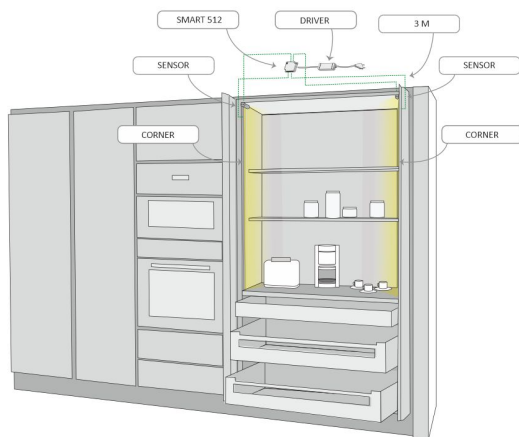

## KOMERO SET CORNER 4M

LIMENTE CORNER, SMART 512, DRIVER

LIMENTE PROLITE, IP20

LIMENTE CORNER

LIMENTE LED28030

LIMENTE SMART 512

## KOMERO SET CORNER 4M

Corner + Smart 512

LIMENTE  
HELSINKI