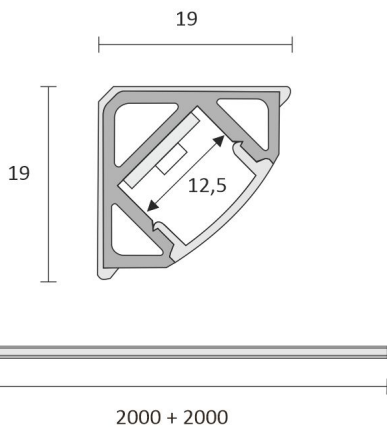

LIMENTE CORNER