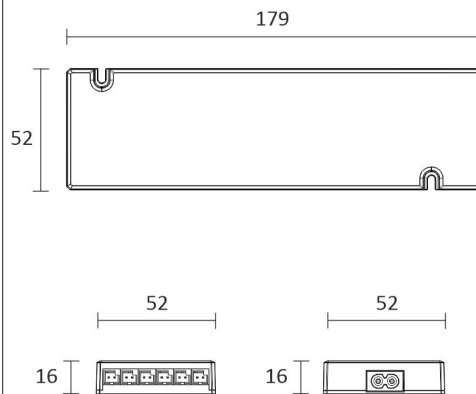

TUOTTEEN TEKNISET TIEDOT

TUOTTEEN MITAT MM (P X L X K)	2150.0 x 19.0 x 19.0
ASENUSTAPA	
VÄRILÄMPÖTILA	4000 K
CRI-ARVO	> 80
ELINIKÄ	54.000h (L80B10), 102.000h (L70B50)
ENERGIALUOKKA	
VALOVIRTA	500 lm/m
HYÖTYSUHDE	104 lm/W
JÄNNITE	
KOTELOINTILUOKKA	IP44/IP20
LED/M	
OTTOTEHO	24 W
KYTKENTÄJAKSOJEN LUKUMÄÄRÄ	
KÄYTTÖLÄMPÖTILA	
VIRRANSYÖTTÖLIITIN	
TAKUU KK	24
LISÄTURVA KK	
ASENNUS- JA KÄYTTÖOHJE	https://www.limente.fi/Images/productpics/instructions/limente_ribbon-pro.pdf

KOMERO SET CORNER 4M

LIMENTE CORNER, SMART 512, DRIVER

LIMENTE PROLITE, IP20

LIMENTE CORNER

LIMENTE LED28030

LIMENTE SMART 512

KOMERO SET CORNER 4M

Corner + Smart 512