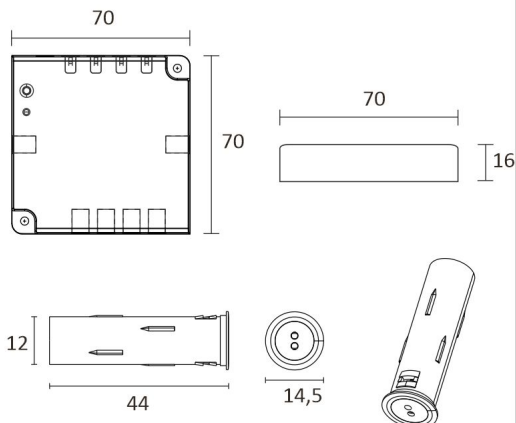

- 2 x 2m alumiiniprofiili alumiini
- 4m lednauha
- 2 x syöttöjohto 2m
- virtalähde 30W
- 2 x Smart 512 ovitunnistin

KOMERO SET CORNER 4M

TUOTTEEN PERUSTIEDOT

TUOTEKOODI	96363
VIIVAKOODI	6430022824508
SÄHKÖNUMERO	4143191
ETIM YLEISNIMI JA TUOTESARJA	
ETIM LUOKKA	
ETIM TUOTERYHMÄ	
VALAISIMEN VÄRI	Alulook
VALONLÄHDE	LED

TUOTTEEN TEKNISET TIEDOT

TUOTTEEN MITAT MM (P X L X K)	2150.0 x 19.0 x 19.0
ASENUSTAPA	
VÄRILÄMPÖTILA	4000 K
CRI-ARVO	> 80
ELINIKÄ	54.000h (L80B10), 102.000h (L70B50)
ENERGIALUOKKA	
VALOVIRTA	500 lm/m
HYÖTYSUHDE	104 lm/W
JÄNNITE	
KOTELOINTILUOKKA	IP44/IP20
LED/M	
OTTOTEHO	24 W
KYTKENTÄJAKSOJEN LUKUMÄÄRÄ	
KÄYTTÖLÄMPÖTILA	
VIRRANSYÖTTÖLIITIN	
TAKUU KK	24
LISÄTURVA KK	
ASENNUS- JA KÄYTTÖOHJE	https://www.limente.fi/Images/productpics/instructions/limente_ribbon-pro.pdf

KOMERO SET CORNER 4M

LIMENTE CORNER, SMART 512, DRIVER

LIMENTE PROLITE, IP20

LIMENTE CORNER

LIMENTE LED28030

LIMENTE SMART 512

KOMERO SET CORNER 4M

Corner + Smart 512