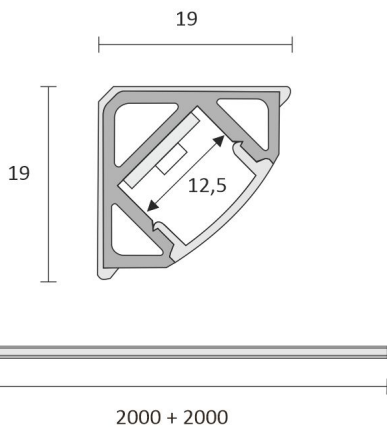

TUOTTEEN TEKNISET TIEDOT

TUOTTEEN MITAT MM (P X L X K)	2150.0 x 19.0 x 19.0
ASENUSTAPA	
VÄRILÄMPÖTILA	4000 K
CRI-ARVO	> 80
ELINIKÄ	54.000h (L80B10), 102.000h (L70B50)
ENERGIALUOKKA	
VALOVIRTA	500 lm/m
HYÖTYSUHDE	104 lm/W
JÄNNITE	
KOTELOINTILUOKKA	IP44/IP20
LED/M	
OTTOTEHO	24 W
KYTKENTÄJAKSOJEN LUKUMÄÄRÄ	
KÄYTTÖLÄMPÖTILA	
VIRRANSYÖTTÖLIITIN	
TAKUU KK	24
LISÄTURVA KK	
ASENNUS- JA KÄYTTÖOHJE	https://www.limente.fi/Images/productpics/instructions/limente_ribbon-pro.pdf

KOMERO SET CORNER 4M

LIMENTE CORNER, SMART 512, DRIVER

LIMENTE PROLITE, IP20

LIMENTE CORNER

LIMENTE LED28030

LIMENTE SMART 512

KOMERO SET CORNER 4M

Corner + Smart 512