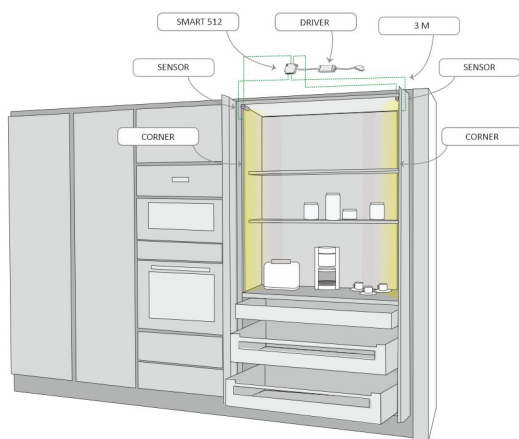

KOMERO SET CORNER

CORNER 4m ovitunnistimella | 4000K | Ra>80 | alumiini
Tuotekoodi: 96363

Monipuolinen komerosetti ovitunnistimella

LIMENTE komerosetti on monipuolinen ratkaisu, joka sisältää kaiken tarvittavan kaapin varustamiseen. Setti on täydellinen sisältäen pystyyn tai vaakaan asennettavan valoprofiilin, virtalähteen ja tunnistimen, joka sytyttää valot, kun kaapin oven avaa.

Komerosettiin on optimoitu sopivan himmeä valoteho, mahdollistaen valojen päällä olon myös tunnelmavalona. Valoprofiili sijoitettuna etureunaan suuntaa valon miellyttävästi kaappiin sisälle, eikä häikäise katsojaa. Valo on tyylikkään jatkuva ilman valon katkaisevia liitoskohtia ja yhtenäinen profiili antaa tasaisesti valoa koko alueelle.

KOMERO SET CORNER 4M

LIMENTE CORNER, SMART 512, DRIVER

LIMENTE PROLITE, IP20

LIMENTE CORNER

LIMENTE LED28030

LIMENTE SMART 512

KOMERO SET CORNER 4M

Corner + Smart 512