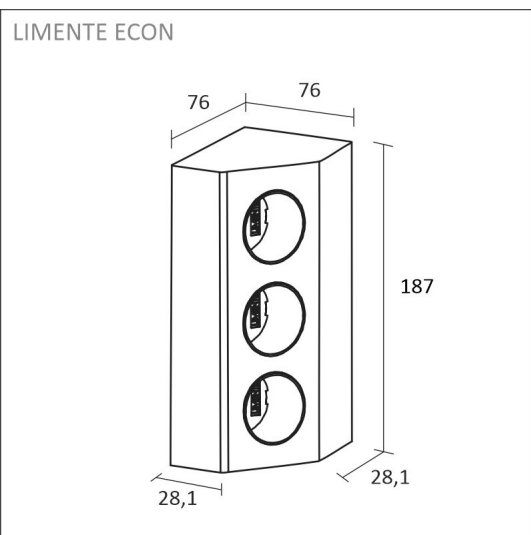

AAMIAISKAAPPI SETTI 2M + PISTORASIA