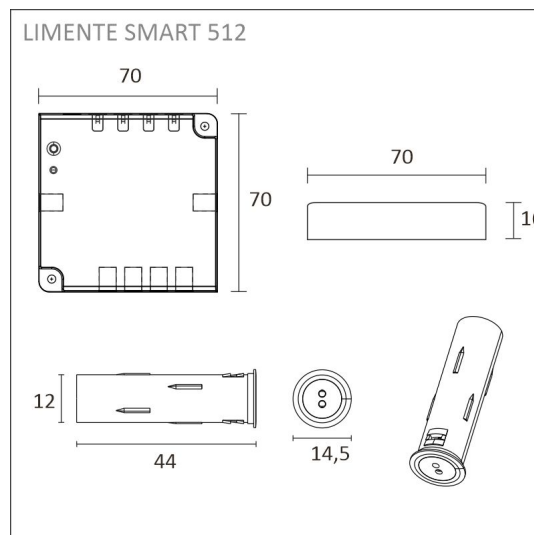

AAMIAISKAAPPI SETTI 2M + PISTORASIA