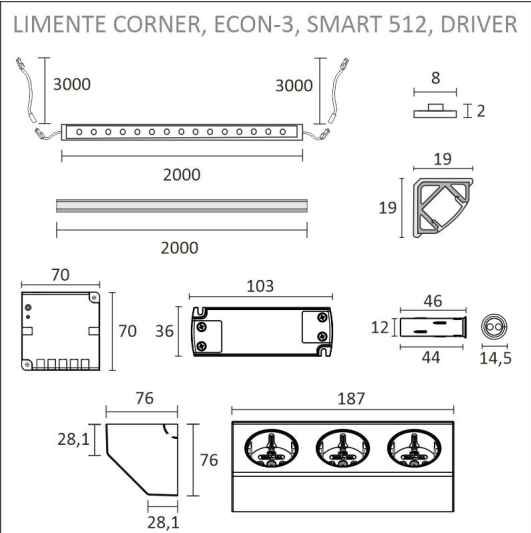

AAMIAISKAAPPI SETTI 2M + PISTORASIA