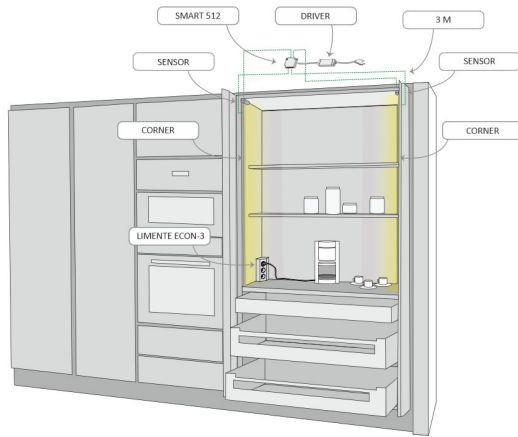

AAMIAISKAAPPI SETTI 2M + PISTORASIA

Corner + Smart 512 + Econ-3

LIMENTE
HELSINKI