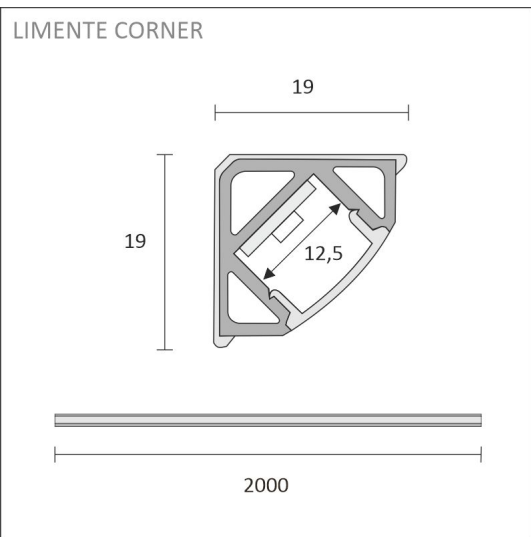

AAMIAISKAAPPI SETTI 2M + PISTORASIA