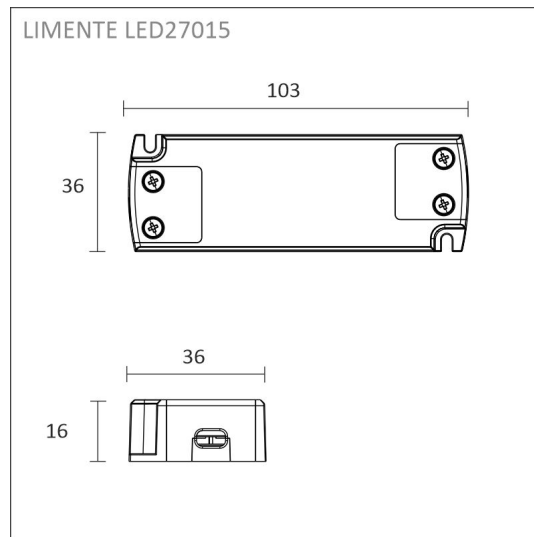

AAMIAISKAAPPI SETTI 2M + PISTORASIA