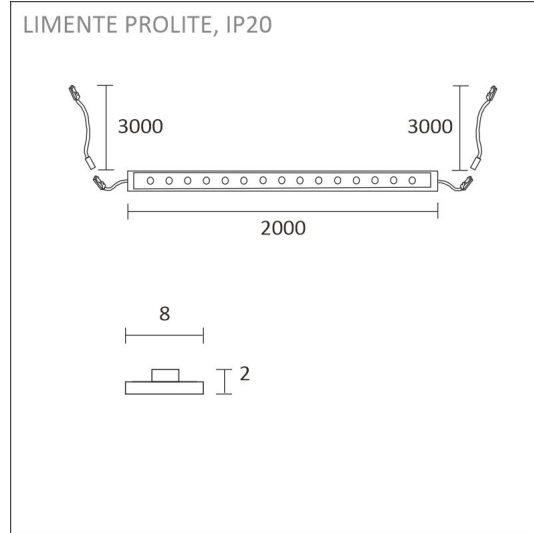

AAMIAISKAAPPI SETTI 2M + PISTORASIA