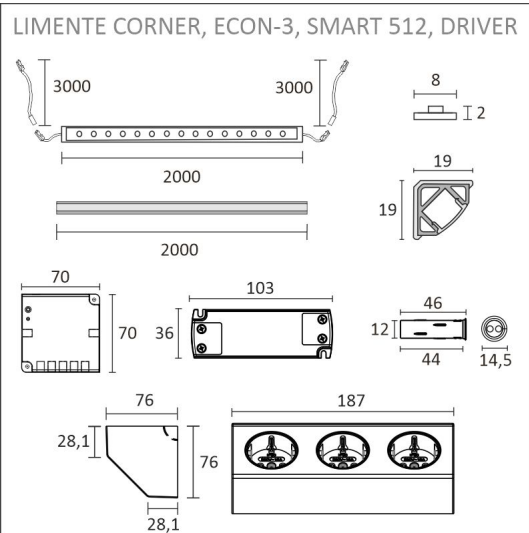

AAMIAISKAAPPI SETTI 2M + PISTORASIA