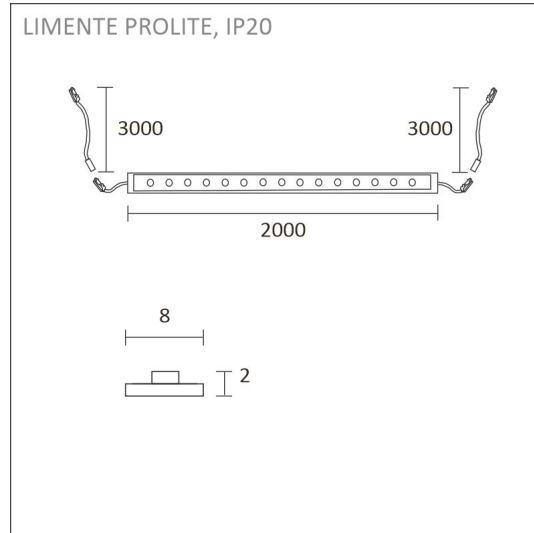

AAMIAISKAAPPI SETTI 2M + PISTORASIA