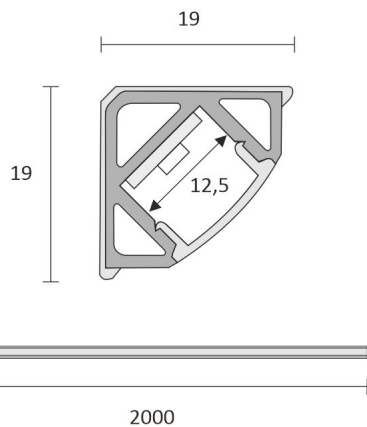

## TUOTTEEN TEKNISET TIEDOT

TUOTTEEN MITAT MM (P X L X K)	2150.0 x 19.0 x 19.0
ASENUSTAPA	
VÄRILÄMPÖTILA	3000 K
CRI-ARVO	> 80
ELINIKÄ	54.000h (L80B10), 102.000h (L70B50)
ENERGIALUOKKA	
VALOVIRTA	500 lm/m
HYÖTYSUHDE	104 lm/W
JÄNNITE	
KOTELOINTILUOKKA	IP44/IP20
LED/M	
OTTOTEHO	24 W
KYTKENTÄJAKSOJEN LUKUMÄÄRÄ	
KÄYTTÖLÄMPÖTILA	
VIRRANSYÖTTÖLIITIN	
TAKUU KK	24
LISÄTURVA KK	
ASENNUS- JA KÄYTTÖOHJE	<a href="https://www.limente.fi/Images/productpics/instructions/limente_ribbon-pro.pdf">https://www.limente.fi/Images/productpics/instructions/limente_ribbon-pro.pdf</a>

## AAMIAISKAAPPI SET CORNER 2M

LIMENTE CORNER, SMART 512, DRIVER

LIMENTE PROLITE, IP20

LIMENTE CORNER

LIMENTE LED27015

LIMENTE SMART 512