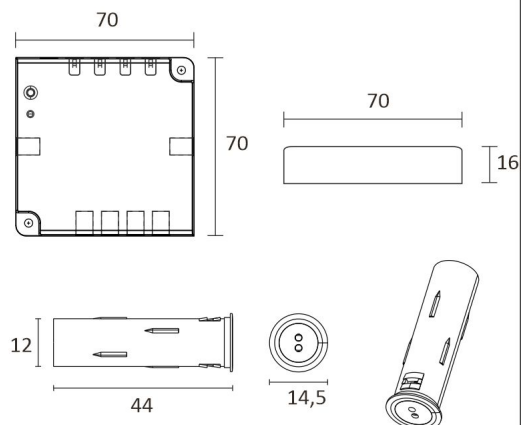

## TUOTTEEN TEKNISET TIEDOT

TUOTTEEN MITAT MM (P X L X K)	2150.0 x 19.0 x 19.0
ASENUSTAPA	
VÄRILÄMPÖTILA	3000 K
CRI-ARVO	> 80
ELINIKÄ	54.000h (L80B10), 102.000h (L70B50)
ENERGIALUOKKA	
VALOVIRTA	500 lm/m
HYÖTYSUHDE	104 lm/W
JÄNNITE	
KOTELOINTILUOKKA	IP44/IP20
LED/M	
OTTOTEHO	24 W
KYTKENTÄJAKSOJEN LUKUMÄÄRÄ	
KÄYTTÖLÄMPÖTILA	
VIRRANSYÖTTÖLIITIN	
TAKUU KK	24
LISÄTURVA KK	
ASENNUS- JA KÄYTTÖOHJE	<a href="https://www.limente.fi/Images/productpics/instructions/limente_ribbon-pro.pdf">https://www.limente.fi/Images/productpics/instructions/limente_ribbon-pro.pdf</a>

## AAMIAISKAAPPI SET CORNER 2M

LIMENTE CORNER, SMART 512, DRIVER

LIMENTE PROLITE, IP20

LIMENTE CORNER

LIMENTE LED27015

LIMENTE SMART 512

## AAMIAISKAAPPI SET CORNER 2M

Corner + Smart 512

LIMENTE  
HELSINKI