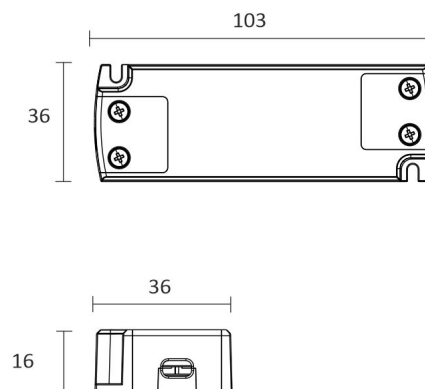

## TUOTTEEN TEKNISET TIEDOT

TUOTTEEN MITAT MM (P X L X K)	2150.0 x 19.0 x 19.0
ASENUSTAPA	
VÄRILÄMPÖTILA	3000 K
CRI-ARVO	> 80
ELINIKÄ	54.000h (L80B10), 102.000h (L70B50)
ENERGIALUOKKA	
VALOVIRTA	500 lm/m
HYÖTYSUHDE	104 lm/W
JÄNNITE	
KOTELOINTILUOKKA	IP44/IP20
LED/M	
OTTOTEHO	24 W
KYTKENTÄJAKSOJEN LUKUMÄÄRÄ	
KÄYTTÖLÄMPÖTILA	
VIRRANSYÖTTÖLIITIN	
TAKUU KK	24
LISÄTURVA KK	
ASENNUS- JA KÄYTTÖOHJE	<a href="https://www.limente.fi/Images/productpics/instructions/limente_ribbon-pro.pdf">https://www.limente.fi/Images/productpics/instructions/limente_ribbon-pro.pdf</a>

## AAMIAISKAAPPI SET CORNER 2M

LIMENTE CORNER, SMART 512, DRIVER

LIMENTE PROLITE, IP20

LIMENTE CORNER

LIMENTE LED27015

LIMENTE SMART 512