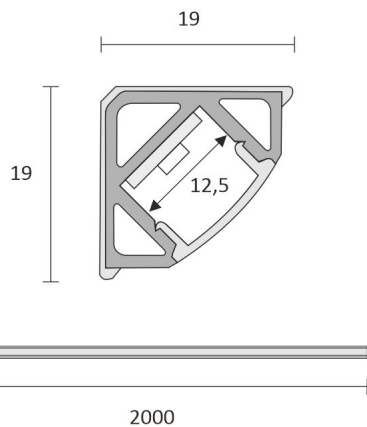

TUOTTEEN TEKNISET TIEDOT

TUOTTEEN MITAT MM (P X L X K)	2000.0 x 19.0 x 19.0
ASENUSTAPA	
VÄRILÄMPÖTILA	4000 K
CRI-ARVO	> 80
ELINIKÄ	54.000h (L80B10), 102.000h (L70B50)
ENERGIALUOKKA	
VALOVIRTA	500 lm/m
HYÖTYSUHDE	104 lm/W
JÄNNITE	
KOTELOINTILUOKKA	IP44/IP20
LED/M	
OTTOTEHO	24 W
KYTKENTÄJAKSOJEN LUKUMÄÄRÄ	
KÄYTTÖLÄMPÖTILA	
VIRRANSYÖTTÖLIITIN	
TAKUU KK	24
LISÄTURVA KK	
ASENNUS- JA KÄYTTÖOHJE	https://www.limente.fi/Images/productpics/instructions/limente_led-corner.pdf

AAMIAISKAAPPI SET CORNER 2M

LIMENTE CORNER, SMART 512, DRIVER

LIMENTE PROLITE, IP20

LIMENTE CORNER

LIMENTE LED27015

LIMENTE SMART 512

AAMIAISKAAPPI SET CORNER 2M

Corner + Smart 512