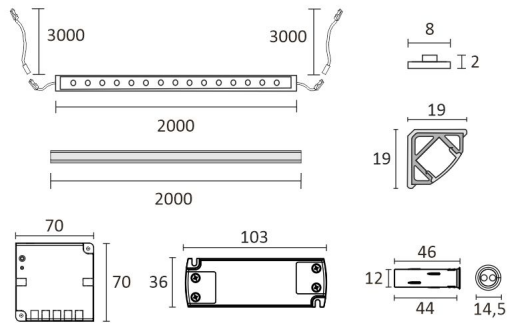

AAMIAISKAAPPI SET CORNER 2M

LIMENTE CORNER, SMART 512, DRIVER