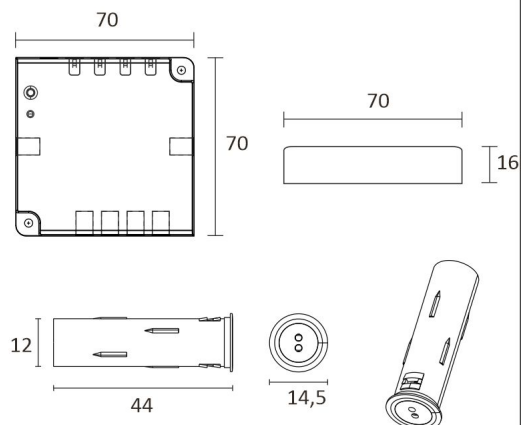

TUOTTEEN TEKNISET TIEDOT

TUOTTEEN MITAT MM (P X L X K)	2000.0 x 19.0 x 19.0
ASENUSTAPA	
VÄRILÄMPÖTILA	4000 K
CRI-ARVO	> 80
ELINIKÄ	54.000h (L80B10), 102.000h (L70B50)
ENERGIALUOKKA	
VALOVIRTA	500 lm/m
HYÖTYSUHDE	104 lm/W
JÄNNITE	
KOTELOINTILUOKKA	IP44/IP20
LED/M	
OTTOTEHO	24 W
KYTKENTÄJAKSOJEN LUKUMÄÄRÄ	
KÄYTTÖLÄMPÖTILA	
VIRRANSYÖTTÖLIITIN	
TAKUU KK	24
LISÄTURVA KK	
ASENNUS- JA KÄYTTÖOHJE	https://www.limente.fi/Images/productpics/instructions/limente_led-corner.pdf

AAMIAISKAAPPI SET CORNER 2M

LIMENTE CORNER, SMART 512, DRIVER

LIMENTE PROLITE, IP20

LIMENTE CORNER

LIMENTE LED27015

LIMENTE SMART 512

AAMIAISKAAPPI SET CORNER 2M

Corner + Smart 512