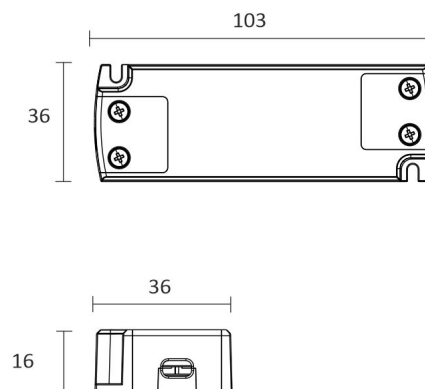

TUOTTEEN TEKNISET TIEDOT

TUOTTEEN MITAT MM (P X L X K)	2000.0 x 19.0 x 19.0
ASENUSTAPA	
VÄRILÄMPÖTILA	4000 K
CRI-ARVO	> 80
ELINIKÄ	54.000h (L80B10), 102.000h (L70B50)
ENERGIALUOKKA	
VALOVIRTA	500 lm/m
HYÖTYSUHDE	104 lm/W
JÄNNITE	
KOTELOINTILUOKKA	IP44/IP20
LED/M	
OTTOTEHO	24 W
KYTKENTÄJAKSOJEN LUKUMÄÄRÄ	
KÄYTTÖLÄMPÖTILA	
VIRRANSYÖTTÖLIITIN	
TAKUU KK	24
LISÄTURVA KK	
ASENNUS- JA KÄYTTÖOHJE	https://www.limente.fi/Images/productpics/instructions/limente_led-corner.pdf

AAMIAISKAAPPI SET CORNER 2M

LIMENTE CORNER, SMART 512, DRIVER

LIMENTE PROLITE, IP20

LIMENTE CORNER

LIMENTE LED27015

LIMENTE SMART 512

AAMIAISKAAPPI SET CORNER 2M

Corner + Smart 512