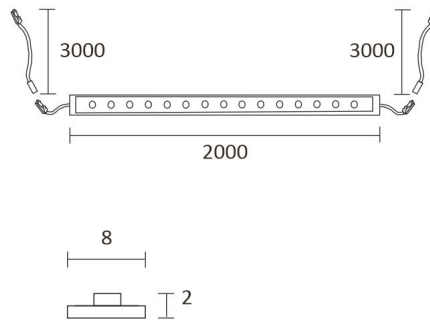

LIMENTE PROLITE, IP20