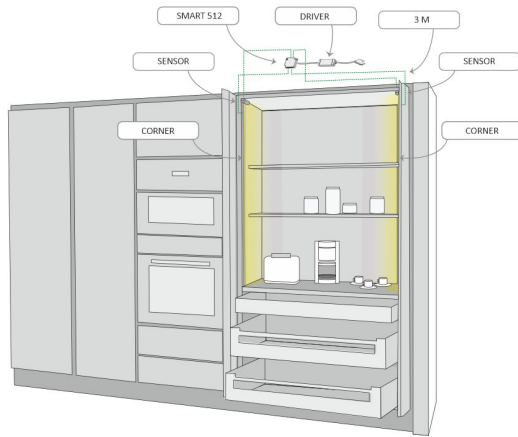

Aamiaiskaappiin on optimoitu sopivan himmeä valoteho, mahdollistaen valojen päällä olon myös tunnelmavalona. Valoprofiili sijoitettuna etureunaan suuntaa valon miellyttävästi kaappiin sisälle, eikä häikäise katsojaa. Valo on tyylikkään jatkuva ilman valon katkaisevia liitoskohtia ja yhtenäinen profiili antaa tasaisesti valoa koko alueelle.

TUOTTEEN TEKNISET TIEDOT

TUOTTEEN MITAT MM (P X L X K)	2000.0 x 19.0 x 19.0
ASENUSTAPA	
VÄRILÄMPÖTILA	4000 K
CRI-ARVO	> 80
ELINIKÄ	54.000h (L80B10), 102.000h (L70B50)
ENERGIALUOKKA	
VALOVIRTA	500 lm/m
HYÖTYSUHDE	104 lm/W
JÄNNITE	
KOTELOINTILUOKKA	IP44/IP20
LED/M	
OTTOTEHO	24 W
KYTKENTÄJAKSOJEN LUKUMÄÄRÄ	
KÄYTTÖLÄMPÖTILA	
VIRRANSYÖTTÖLIITIN	
TAKUU KK	24
LISÄTURVA KK	
ASENNUS- JA KÄYTTÖOHJE	https://www.limente.fi/Images/productpics/instructions/limente_led-corner.pdf

AAMIAISKAAPPI SET CORNER 2M

LIMENTE CORNER, SMART 512, DRIVER

LIMENTE PROLITE, IP20

LIMENTE CORNER

LIMENTE LED27015

LIMENTE SMART 512

AAMIAISKAAPPI SET CORNER 2M

Corner + Smart 512