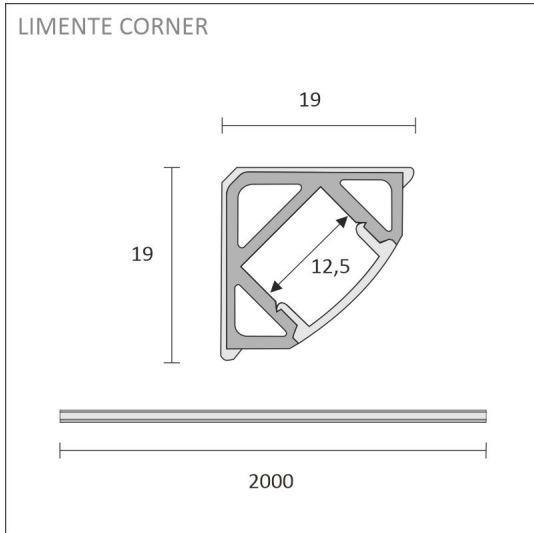

AAMIAISKAAPPI SET CORNER 4M