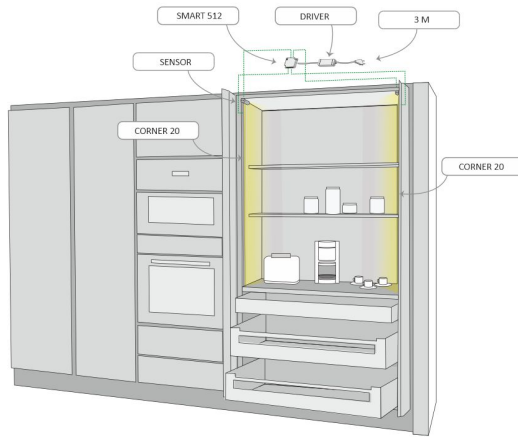

AAMIAISKAAPPI SET CORNER 4M

Aamiaiskaappi SET Corner

LIMENTE
HELSINKI