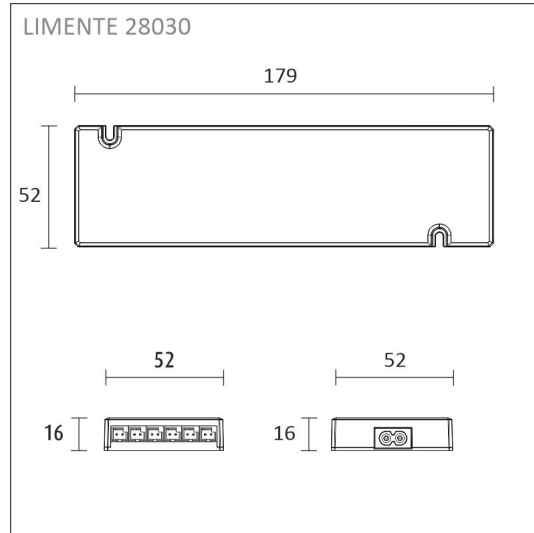

AAMIAISKAAPPI SET CORNER 4M