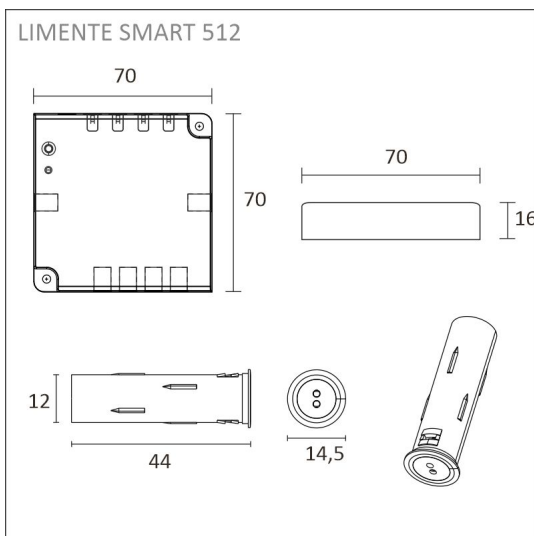

AAMIAISKAAPPI SET CORNER 4M