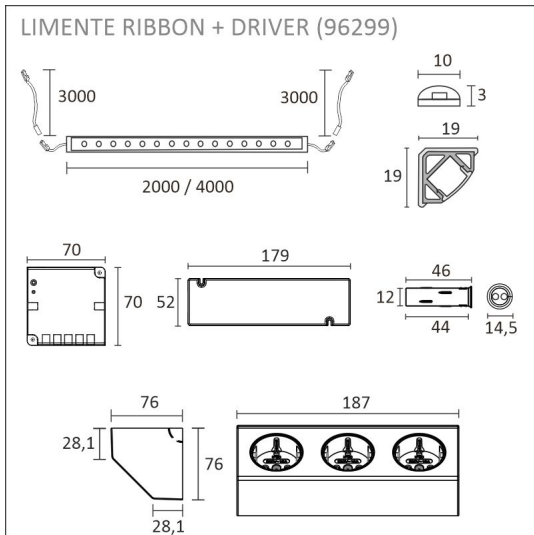

AAMIAISKAAPPI SET CORNER 2M + PISTORASIA