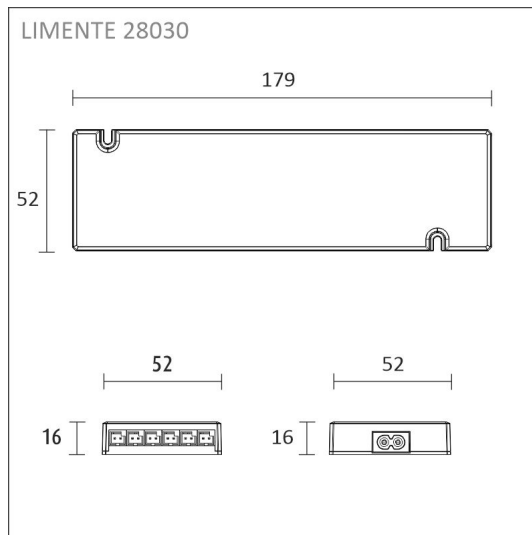

AAMIAISKAAPPI SET CORNER 2M