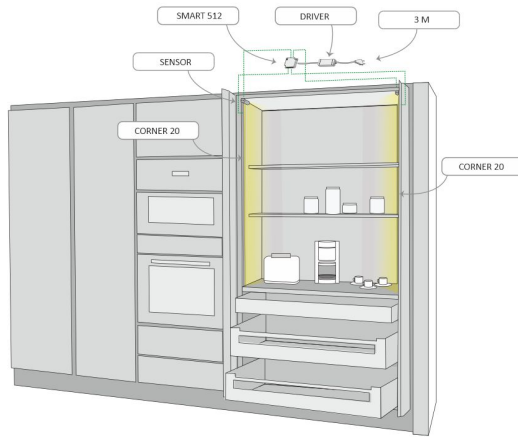

AAMIAISKAAPPI SET CORNER 2M

Aamiaiskaappi SET Corner

LIMENTE
HELSINKI