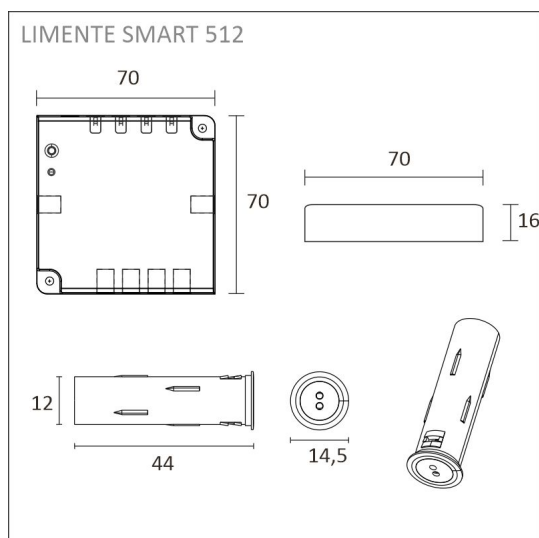

AAMIAISKAAPPI SET CORNER 2M