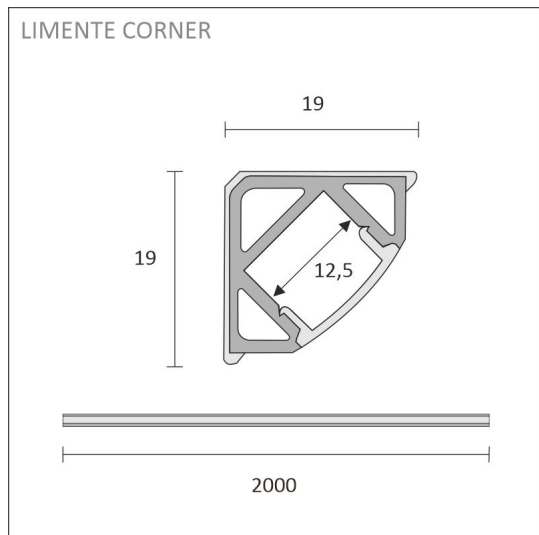

AAMIAISKAAPPI SET CORNER 2M