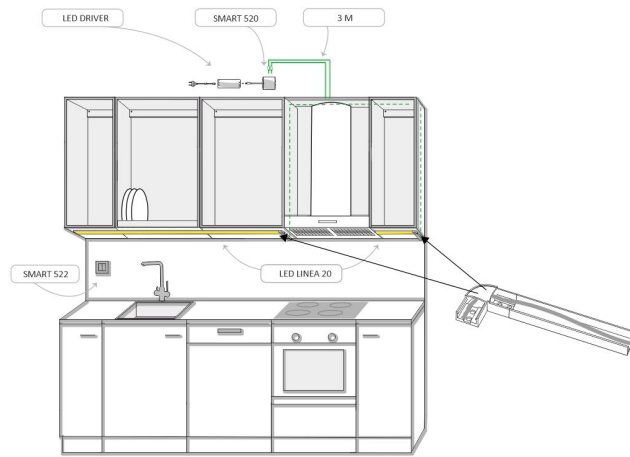

KIT-LINEA 2M + SÄÄDIN

Led-Linea 20 + Smart Classic

LIMENTE
HELSINKI

Linea