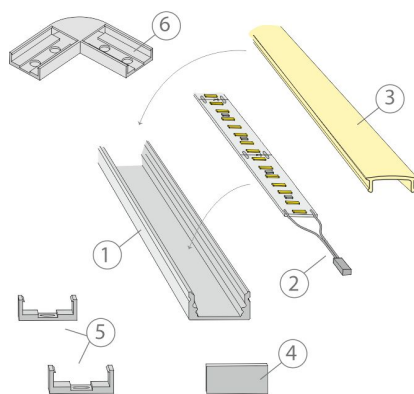

LIMENTE
HELSINKI