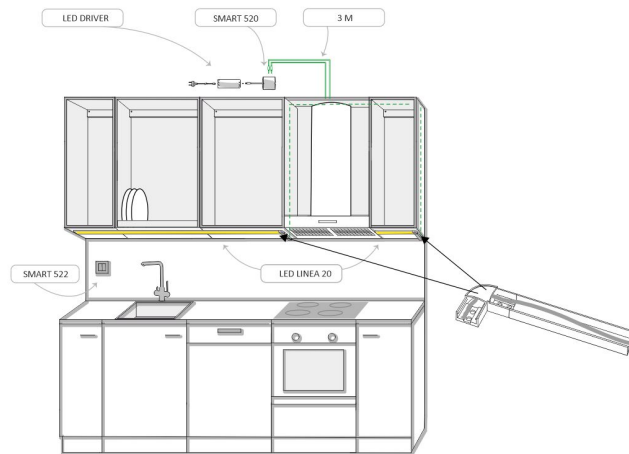

KIT-LINEA 2M

4000 K | valkoinen | 1512 lm/m | CRI>85

Tuotekoodi: 96325

Täydellinen välitilasetti

LIMENTE välitilasetti on monipuolinen, lyhennettävissä oleva työ- ja tunnelmavalaisin, jota voidaan käyttää keittiön työskentelyvalaistuksen lisäksi epäsuorana valona kaapin päällä, syvennyksissä, sokkeleissa, katoissa yms. Valo on tyylikkään jatkuva ilman valon katkaisevia liitoskohtia ja yhtenäinen profiili antaa tasaisesti valoa koko alueelle. Keittiön välitilassa profiili sijoitetaan lähelle yläkaapin etureunaa. Välitilasetti sisältää kaikki tarvittavat osat välitilavalaisuksen tekemiseen.

Katso kohdasta asennuskuvat käyttövinkejä, miten profiili voidaan sijoittaa keittiön välitilaan työskentelyvaloksi, keittiön yläkaapin päälle epäsuoraksi valoksi tai miten sitä voidaan käyttää esimerkiksi katon urassa epäsuorana valona. Välitilasettiä on saatavilla kahdessa eri pituudessa 2 m ja 4 m sekä sisältäen valonohjauksen ja ilman sitä.

LIMENTE
HELSINKI

Linea

LIMENTE
HELSINKI