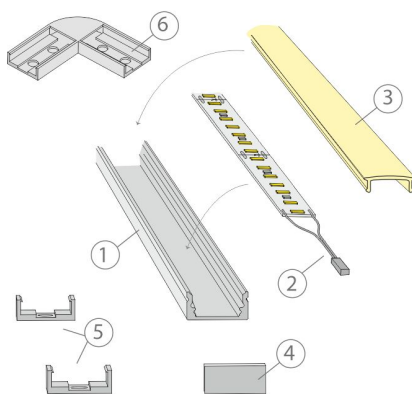

Katso kohdasta asennuskuvat käyttövinkejä, miten profiili voidaan sijoittaa keittiön välitilaan työskentelyvaloksi, keittiön yläkaapin päälle epäsuoraksi valoksi tai miten sitä voidaan käyttää esimerkiksi katon urassa epäsuorana valona. Välitilasettiä on saatavilla kahdessa eri pituudessa 2 m ja 4 m sekä sisältäen valonohjauksen ja ilman sitä.

KIT-LINEA 2M

SUOSITELLUT LISÄVARUSTEET

TUOTEKODI

TUOTE

640532

SMART 532, CLASSIC VALONOHJUSSETTI, 24 V, VALKOINEN

KIT-LINEA 2M

Led-Linea 20 + Smart Classic

LIMENTE
HELSINKI

Linea

LIMENTE
HELSINKI