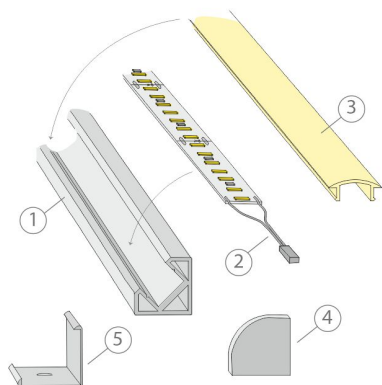

Katso kohdasta asennuskuvat käyttövinkejä, miten profiili voidaan sijoittaa keittiön välitilaan työskentelyvaloksi, keittiön yläkaapin päälle epäsuoraksi valoksi tai miten sitä voidaan käyttää esimerkiksi katon urassa epäsuorana valona. Välitilasettiä on saatavilla eri pituuksissa 2 m ja 4 m (alu ja valk.) tai 2,15 m ja 4,3 m (musta) sekä sisältäen valonohjauksen ja ilman sitä. Profiilit ovat lyhennettävissä.

TUOTTEEN TEKNISET TIEDOT

TUOTTEEN MITAT MM (P X L X K)	2150.0 x 19.0 x 19.0
ASENUSTAPA	
VÄRILÄMPÖTILA	4000 K
CRI-ARVO	> 85
ELINIKÄ	36.000h (L80B10), 84.000h (L70B50)
ENERGIALUOKKA	
VALOVIRTA	1512 lm/m
HYÖTYSUHDE	126 lm/W
JÄNNITE	
KOTELOINTILUOKKA	IP44/IP20
LED/M	
OTTOTEHO	24 W
KYTKENTÄJAKSOJEN LUKUMÄÄRÄ	> 50 000
KÄYTTÖLÄMPÖTILA	
VIRRANSYÖTTÖLIITIN	
TAKUU KK	24
LISÄTURVA KK	12
ASENNUS- JA KÄYTTÖOHJE	https://www.limente.fi/Images/productpics/instructions/limente_led-ribbon.pdf

KIT-CORNER 2M + SäädIN

KIT-CORNER 2M + SäädIN

Corner

LIMENTE
HELSINKI

LIMENTE
HELSINKI