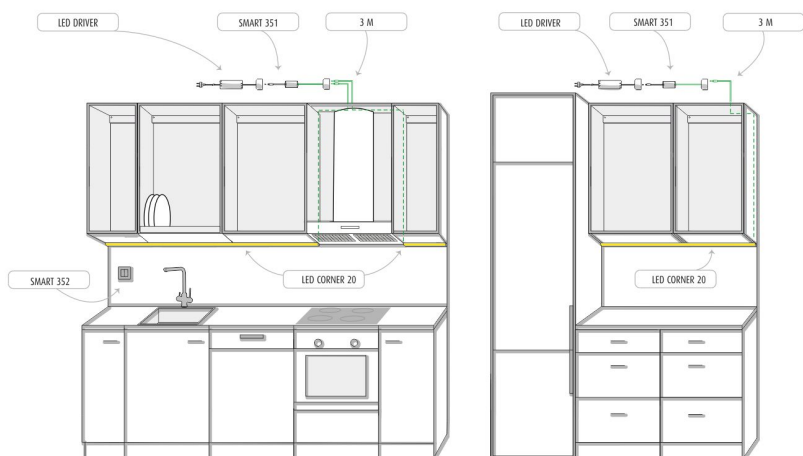

Katso kohdasta asennuskuvat käyttövinkejä, miten profiili voidaan sijoittaa keittiön välitilaan työskentelyvaloksi, keittiön yläkaapin päälle epäsuoraksi valoksi tai miten sitä voidaan käyttää esimerkiksi katon urassa epäsuorana valona. Välitilasettiä on saatavilla eri pituuksissa 2 m ja 4 m (alu ja valk.) tai 2,15 m ja 4,3 m (musta) sekä sisältäen valonohjauksen ja ilman sitä. Profiilit ovat lyhennettävissä.

TUOTTEEN TEKNISET TIEDOT

TUOTTEEN MITAT MM (P X L X K)	2150.0 x 19.0 x 19.0
ASENUSTAPA	
VÄRILÄMPÖTILA	4000 K
CRI-ARVO	> 85
ELINIKÄ	36.000h (L80B10), 84.000h (L70B50)
ENERGIALUOKKA	
VALOVIRTA	1512 lm/m
HYÖTYSUHDE	126 lm/W
JÄNNITE	
KOTELOINTILUOKKA	IP44/IP20
LED/M	
OTTOTEHO	24 W
KYTKENTÄJAKSOJEN LUKUMÄÄRÄ	> 50 000
KÄYTTÖLÄMPÖTILA	
VIRRANSYÖTTÖLIITIN	
TAKUU KK	24
LISÄTURVA KK	12
ASENNUS- JA KÄYTTÖOHJE	https://www.limente.fi/Images/productpics/instructions/limente_led-ribbon.pdf

KIT-CORNER 2M + SäädIN

KIT-CORNER 2M + SäädIN

Corner

LIMENTE
HELSINKI

LIMENTE
HELSINKI