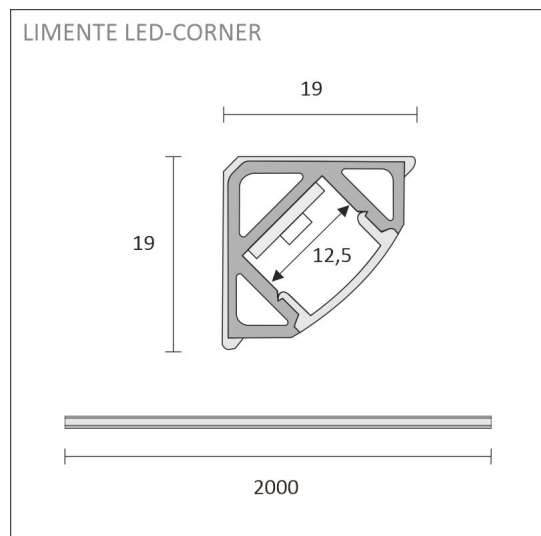

KIT-CORNER 2M