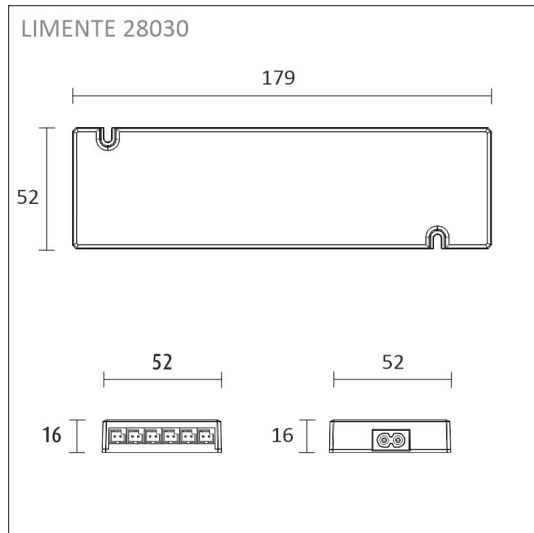

Katso kohdasta asennuskuvat käyttövinkejä, miten profiili voidaan sijoittaa keittiön välitilaan työskentelyvaloksi, keittiön yläkaapin päälle epäsuoraksi valoksi tai miten sitä voidaan käyttää esimerkiksi katon urassa epäsuorana valona. Välitilasettiä on saatavilla eri pituuksissa 2 m ja 4 m (alu ja valk.) tai 2,15 m ja 4,3 m (musta) sekä sisältäen valonohjauksen ja ilman sitä. Profiilit ovat lyhennettävissä.

- alumiiniprofiili 2 m
- diffuusori 2m (suojus)
- kiinnikkeet x 4
- päätykappaleet x 4
- led-nauha 4000 K, 2 m, virransyöttö molemmissa päissä
- 3 m syöttöjohdot 2 kpl
- virtalähde 30 W

KIT-CORNER 2M

TUOTTEEN PERUSTIEDOT

TUOTEKOODI	96320
VIIVAKOODI	6430022821330
SÄHKÖNUMERO	4139996
ETIM YLEISNIMI JA TUOTESARJA	
ETIM LUOKKA	
ETIM TUOTERYHMÄ	
VALAISIMEN VÄRI	Valkoinen
VALONLÄHDE	LED

TUOTTEEN TEKNISET TIEDOT

TUOTTEEN MITAT MM (P X L X K)	2150.0 x 19.0 x 19.0
ASENUSTAPA	
VÄRILÄMPÖTILA	4000 K
CRI-ARVO	> 85
ELINIKÄ	36.000h (L80B10), 84.000h (L70B50)
ENERGIALUOKKA	
VALOVIRTA	1512 lm/m
HYÖTYSUHDE	126 lm/W
JÄNNITE	
KOTELOINTILUOKKA	IP44/IP20
LED/M	
OTTOTEHO	24 W
KYTKENTÄJAKSOJEN LUKUMÄÄRÄ	> 50 000
KÄYTTÖLÄMPÖTILA	
VIRRANSYÖTTÖLIITIN	
TAKUU KK	24
LISÄTURVA KK	12
ASENNUS- JA KÄYTTÖOHJE	https://www.limente.fi/Images/productpics/instructions/limente_led-ribbon.pdf

KIT-CORNER 2M

SUOSITELLUT LISÄVARUSTEET

TUOTEKODI	TUOTE
640420	SMART 420, LANGATON VALONOHJAUS, HIMMENNINOSA, 24 V
640421	SMART 421, LANGATON VALONOHJAUS, SÄÄDIN, 1-OSAINEN

KIT-CORNER 2M

KIT-CORNER 2M

Corner