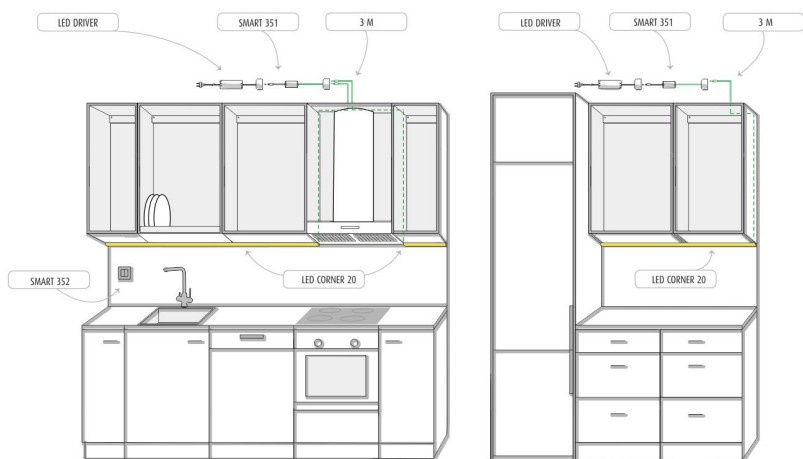

LIMENTE
HELSINKI