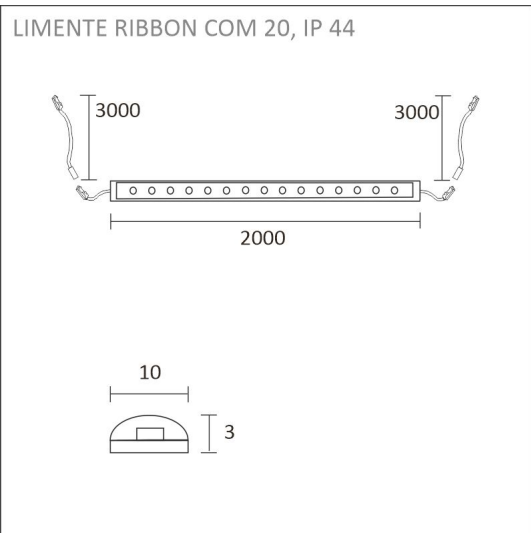

KIT-CORNER 2M