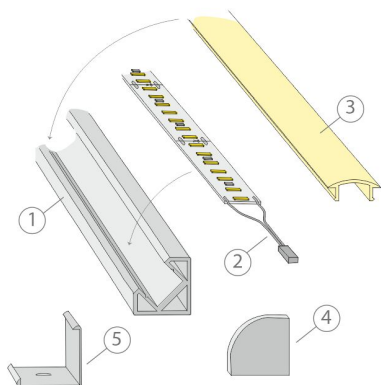

Katso kohdasta asennuskuvat käyttövinkejä, miten profiili voidaan sijoittaa keittiön välitilaan työskentelyvaloksi, keittiön yläkaapin päälle epäsuoraksi valoksi tai miten sitä voidaan käyttää esimerkiksi katon urassa epäsuorana valona. Välitilasettiä on saatavilla eri pituuksissa 2 m ja 4 m (alu ja valk.) tai 2,15 m ja 4,3 m (musta) sekä sisältäen valonohjauksen ja ilman sitä. Profiilit ovat lyhennettävissä.

KIT-CORNER 2M

SUOSITELLUT LISÄVARUSTEET

TUOTEKODI	TUOTE
640420	SMART 420, LANGATON VALONOHJAUS, HIMMENNINOSA, 24 V
640421	SMART 421, LANGATON VALONOHJAUS, SÄÄDIN, 1-OSAINEN

KIT-CORNER 2M

KIT-CORNER 2M

Corner

LIMENTE
HELSINKI

LIMENTE
HELSINKI