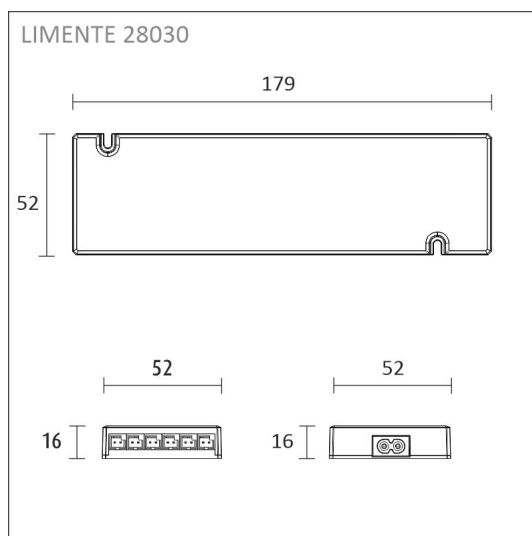

KIT-CORNER 2M + SäädIN