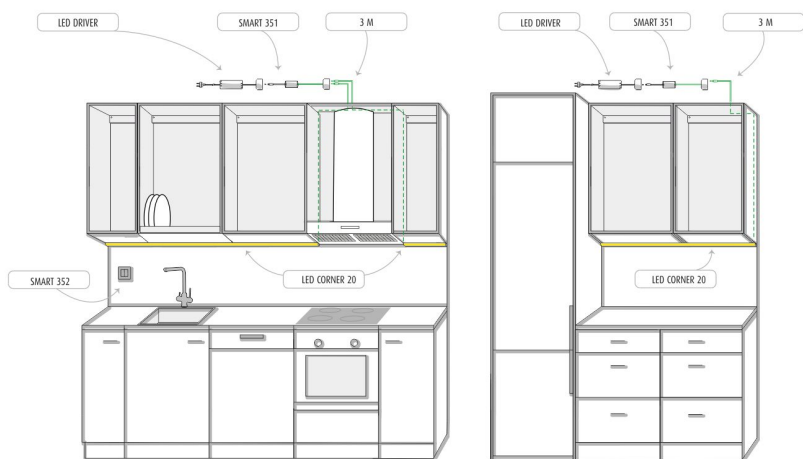

Katso kohdasta asennuskuvat käyttövinkejä, miten profiili voidaan sijoittaa keittiön välitilaan työskentelyvaloksi, keittiön yläkaapin päälle epäsuoraksi valoksi tai miten sitä voidaan käyttää esimerkiksi katon urassa epäsuorana valona. Välitilasettiä on saatavilla eri pituuksissa 2 m ja 4 m (alu) tai 2,15 m ja 4,3 m (valk. ja musta) sekä sisältäen valonohjauksen ja ilman sitä. Profiilit ovat lyhennettävissä.

KIT-CORNER 2M + SäädIN

KIT-CORNER 2M + SäädIN

Corner

LIMENTE
HELSINKI

LIMENTE
HELSINKI