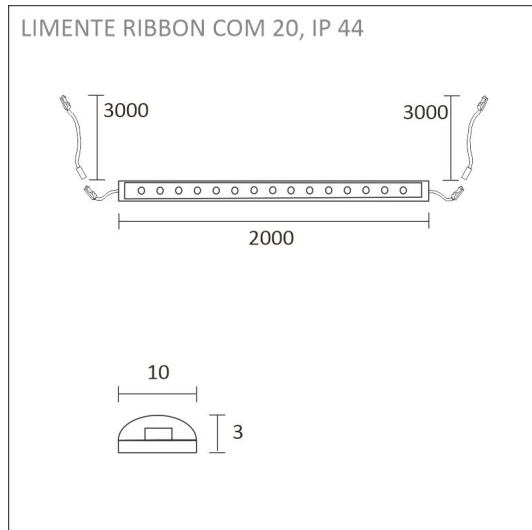

KIT-CORNER 2M + SäädIN