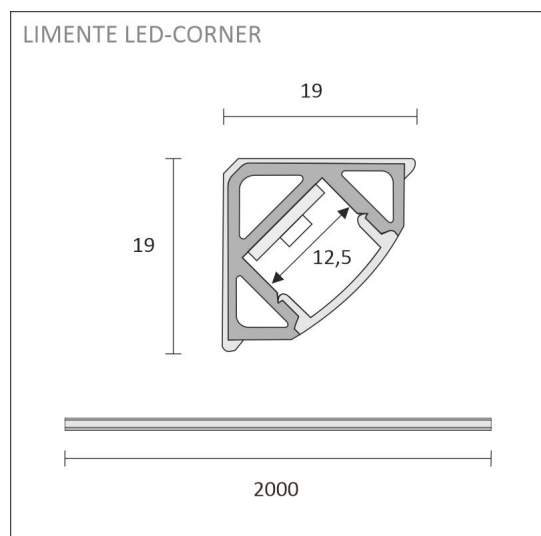

KIT-CORNER 2M + SäädIN