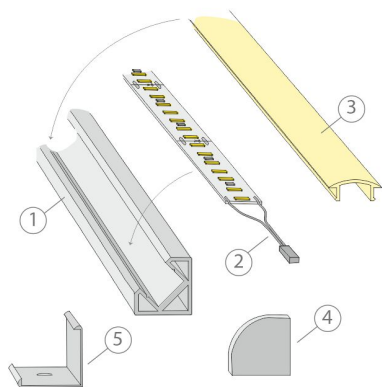

Katso kohdasta asennuskuvat käyttövinkejä, miten profiili voidaan sijoittaa keittiön välitilaan työskentelyvaloksi, keittiön yläkaapin päälle epäsuoraksi valoksi tai miten sitä voidaan käyttää esimerkiksi katon urassa epäsuorana valona. Välitilasettiä on saatavilla eri pituuksissa 2 m ja 4 m (alu) tai 2,15 m ja 4,3 m (valk. ja musta) sekä sisältäen valonohjauksen ja ilman sitä. Profiilit ovat lyhennettävissä.

TUOTTEEN TEKNISET TIEDOT

TUOTTEEN MITAT MM (P X L X K)	2150.0 x 19.0 x 19.0
ASENUSTAPA	
VÄRILÄMPÖTILA	4000 K
CRI-ARVO	> 85
ELINIKÄ	84.000h (L70B50), 36.000h (L80B10)
ENERGIALUOKKA	
VALOVIRTA	1512 lm/m
HYÖTYSUHDE	126 lm/W
JÄNNITE	
KOTELOINTILUOKKA	IP44/IP20
LED/M	
OTTOTEHO	24 W
KYTKENTÄJAKSOJEN LUKUMÄÄRÄ	> 50 000
KÄYTTÖLÄMPÖTILA	
VIRRANSYÖTTÖLIITIN	
TAKUU KK	24
LISÄTURVA KK	12
ASENNUS- JA KÄYTTÖOHJE	https://www.limente.fi/Images/productpics/instructions/limente_led-ribbon.pdf

KIT-CORNER 2M + SäädIN

KIT-CORNER 2M + SäädIN

Corner

LIMENTE
HELSINKI

LIMENTE
HELSINKI