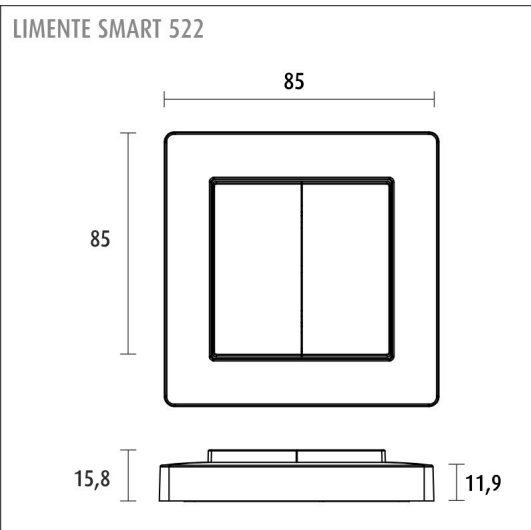

KIT-CORNER 2M + SäädIN