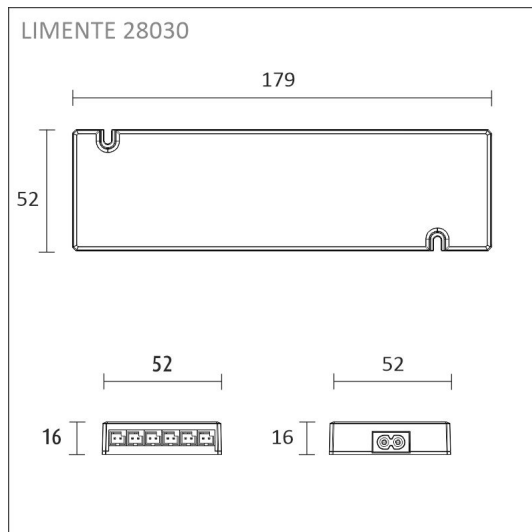

Katso kohdasta asennuskuvat käyttövinkejä, miten profiili voidaan sijoittaa keittiön välitilaan työskentelyvaloksi, keittiön yläkaapin päälle epäsuoraksi valoksi tai miten sitä voidaan käyttää esimerkiksi katon urassa epäsuorana valona. Välitilasettiä on saatavilla eri pituuksissa 2 m ja 4 m (alu) tai 2,15 m ja 4,3 m (valk. ja musta) sekä sisältäen valonohjauksen ja ilman sitä. Profiilit ovat lyhennettävissä.

- alumiiniprofiili 2 m
- diffuusori 2m (suojus)
- kiinnikkeet x 4
- päätykappaleet x 4
- led-nauha 4000 K, 2 m, virransyöttö molemmissa päissä
- 3 m syöttöjohdot 2 kpl
- virtalähde 30 W

KIT-CORNER 2M

TUOTTEEN PERUSTIEDOT

TUOTEKOODI	96316
VIIVAKOODI	6430022821286
SÄHKÖNUMERO	4139992
ETIM YLEISNIMI JA TUOTESARJA	
ETIM LUOKKA	
ETIM TUOTERYHMÄ	
VALAISIMEN VÄRI	Musta
VALONLÄHDE	LED

TUOTTEEN TEKNISET TIEDOT

TUOTTEEN MITAT MM (P X L X K)	2150.0 x 19.0 x 19.0
ASENNUSTAPA	
VÄRILÄMPÖTILA	4000 K
CRI-ARVO	> 85
ELINIKÄ	84.000h (L70B50), 36.000h (L80B10)
ENERGIALUOKKA	
VALOVIRTA	1512 lm/m
HYÖTYSUHDE	126 lm/W
JÄNNITE	
KOTELOINTILUOKKA	IP44/IP20
LED/M	
OTTOTEHO	24 W
KYTKENTÄJAKSOJEN LUKUMÄÄRÄ	> 50 000
KÄYTTÖLÄMPÖTILA	
VIRRANSYÖTTÖLIITIN	
TAKUU KK	24
LISÄTURVA KK	12
ASENNUS- JA KÄYTTÖOHJE	https://www.limente.fi/Images/productpics/instructions/limente_led-ribbon.pdf

KIT-CORNER 2M

SUOSITELLUT LISÄVARUSTEET

TUOTEKODI	TUOTE
640420	SMART 420, LANGATON VALONOHJAUS, HIMMENNINOSA, 24 V
640421	SMART 421, LANGATON VALONOHJAUS, SÄÄDIN, 1-OSAINEN

KIT-CORNER 2M

KIT-CORNER 2M

Corner