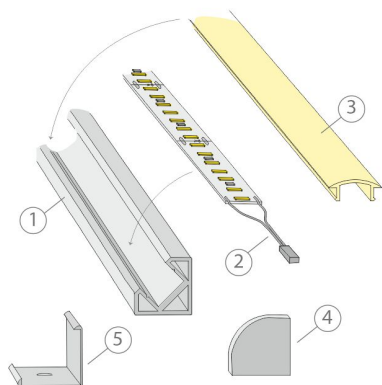

Katso kohdasta asennuskuvat käyttövinkejä, miten profiili voidaan sijoittaa keittiön välitilaan työskentelyvaloksi, keittiön yläkaapin päälle epäsuoraksi valoksi tai miten sitä voidaan käyttää esimerkiksi katon urassa epäsuorana valona. Välitilasettiä on saatavilla eri pituuksissa 2 m ja 4 m (alu) tai 2,15 m ja 4,3 m (valk. ja musta) sekä sisältäen valonohjauksen ja ilman sitä. Profiilit ovat lyhennettävissä.

KIT-CORNER 2M

SUOSITELLUT LISÄVARUSTEET

TUOTEKODI	TUOTE
640420	SMART 420, LANGATON VALONOHJAUS, HIMMENNINOSA, 24 V
640421	SMART 421, LANGATON VALONOHJAUS, SÄÄDIN, 1-OSAINEN

KIT-CORNER 2M

KIT-CORNER 2M

Corner

LIMENTE
HELSINKI

LIMENTE
HELSINKI