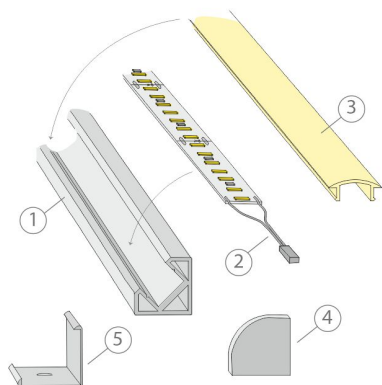

Katso kohdasta asennuskuvat käyttövinkejä, miten profiili voidaan sijoittaa keittiön välitilaan työskentelyvaloksi, keittiön yläkaapin päälle epäsuoraksi valoksi tai miten sitä voidaan käyttää esimerkiksi katon urassa epäsuorana valona. Välitilasettiä on saatavilla eri pituuksissa 2 m ja 4 m (alu) tai 2,15 m ja 4,3 m (valk. ja musta) sekä sisältäen valonohjauksen ja ilman sitä. Profiilit ovat lyhennettävissä.

TUOTTEEN TEKNISET TIEDOT

TUOTTEEN MITAT MM (P X L X K)	2000.0 x 19.0 x 19.0
ASENUSTAPA	
VÄRILÄMPÖTILA	4000 K
CRI-ARVO	> 85
ELINIKÄ	84.000h (L70B50), 36.000h (L80B10)
ENERGIALUOKKA	
VALOVIRTA	1512 lm/m
HYÖTYSUHDE	126 lm/W
JÄNNITE	
KOTELOINTILUOKKA	IP44/IP20
LED/M	
OTTOTEHO	24 W
KYTKENTÄJAKSOJEN LUKUMÄÄRÄ	> 50 000
KÄYTTÖLÄMPÖTILA	
VIRRANSYÖTTÖLIITIN	
TAKUU KK	24
LISÄTURVA KK	12
ASENNUS- JA KÄYTTÖOHJE	https://www.limente.fi/Images/productpics/instructions/limente_led-ribbon.pdf

KIT-CORNER 2M + SäädIN

KIT-CORNER 2M + SäädIN

Corner

LIMENTE
HELSINKI

LIMENTE
HELSINKI