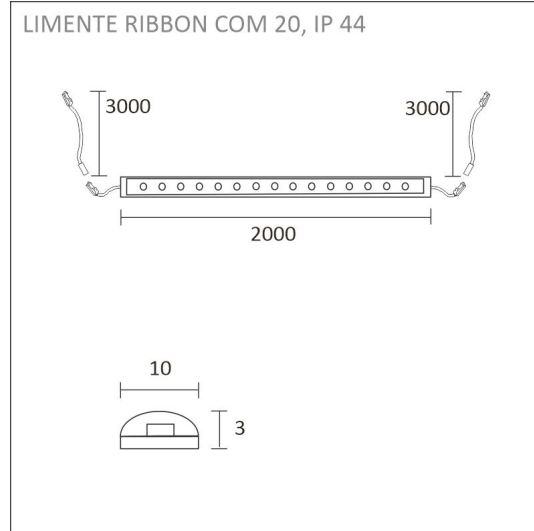

KIT-CORNER 2M + SäädIN