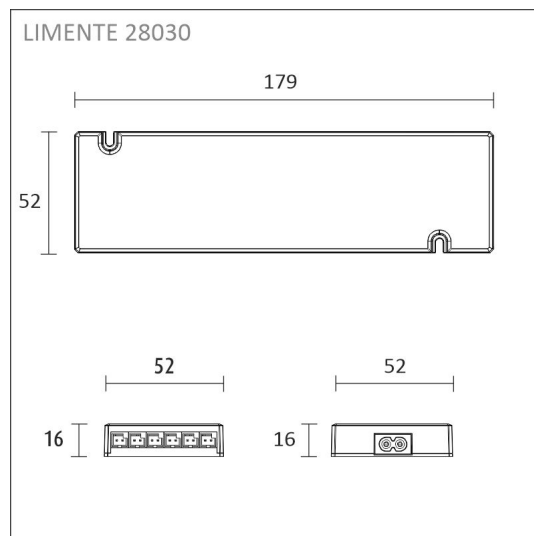

KIT-CORNER 2M + SäädIN