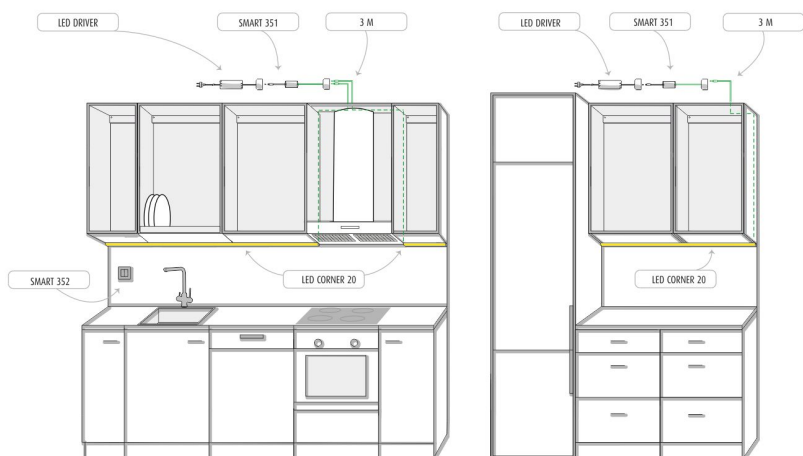

Katso kohdasta asennuskuvat käyttövinkejä, miten profiili voidaan sijoittaa keittiön välitilaan työskentelyvaloksi, keittiön yläkaapin päälle epäsuoraksi valoksi tai miten sitä voidaan käyttää esimerkiksi katon urassa epäsuorana valona. Välitilasettiä on saatavilla eri pituuksissa 2 m ja 4 m (alu) tai 2,15 m ja 4,3 m (valk. ja musta) sekä sisältäen valonohjauksen ja ilman sitä. Profiilit ovat lyhennettävissä.

TUOTTEEN TEKNISET TIEDOT

TUOTTEEN MITAT MM (P X L X K)	2000.0 x 19.0 x 19.0
ASENUSTAPA	
VÄRILÄMPÖTILA	4000 K
CRI-ARVO	> 85
ELINIKÄ	84.000h (L70B50), 36.000h (L80B10)
ENERGIALUOKKA	
VALOVIRTA	1512 lm/m
HYÖTYSUHDE	126 lm/W
JÄNNITE	
KOTELOINTILUOKKA	IP44/IP20
LED/M	
OTTOTEHO	24 W
KYTKENTÄJAKSOJEN LUKUMÄÄRÄ	> 50 000
KÄYTTÖLÄMPÖTILA	
VIRRANSYÖTTÖLIITIN	
TAKUU KK	24
LISÄTURVA KK	12
ASENNUS- JA KÄYTTÖOHJE	https://www.limente.fi/Images/productpics/instructions/limente_led-ribbon.pdf

KIT-CORNER 2M + SäädIN

KIT-CORNER 2M + SäädIN

Corner

LIMENTE
HELSINKI

LIMENTE
HELSINKI