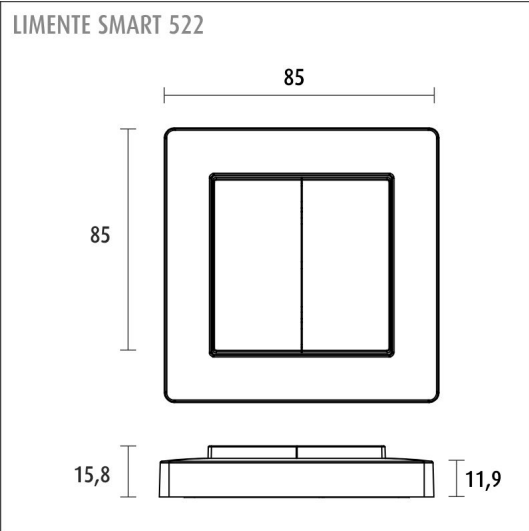

KIT-CORNER 2M + SäädIN