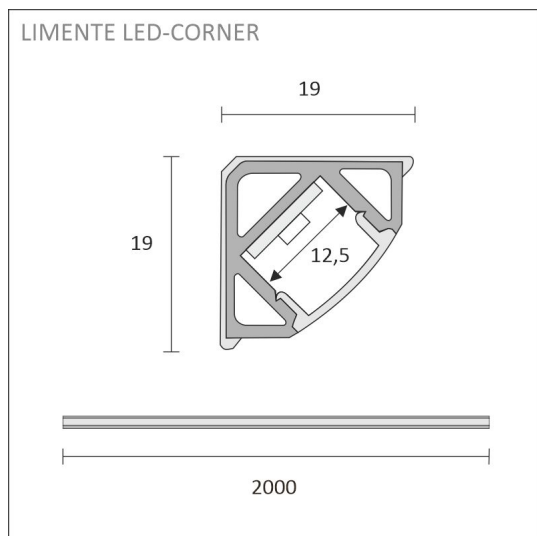

KIT-CORNER 2M + SäädIN