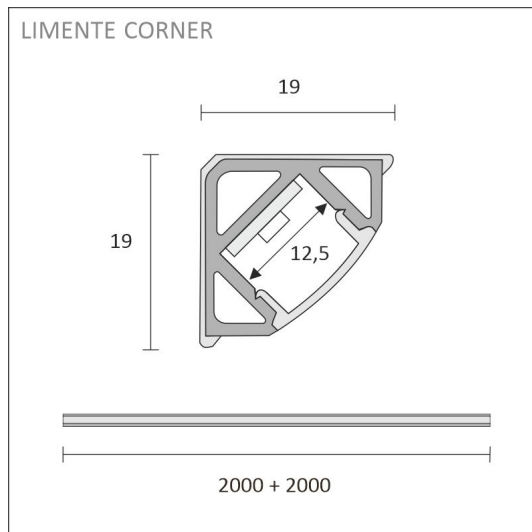

KIT-CORNER 4M