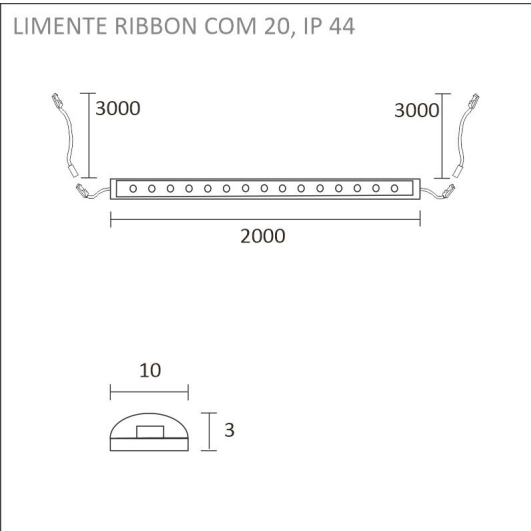

KIT-CORNER 4M