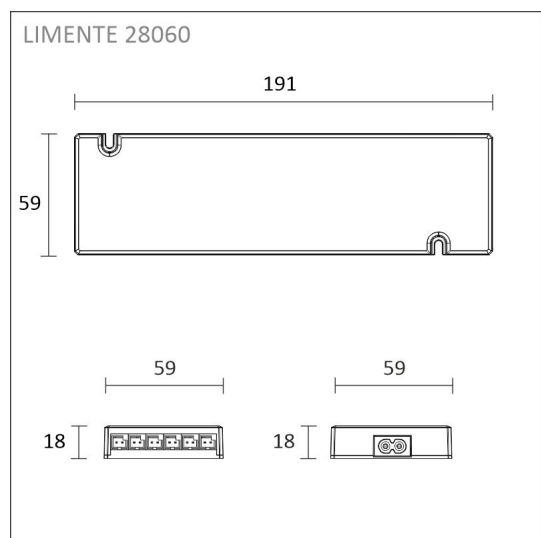

KIT-CORNER 4M