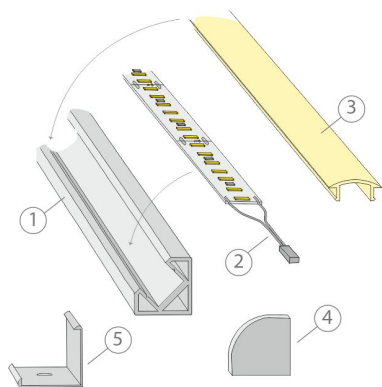

Katso kohdasta asennuskuvat käyttövinkejä, miten profiili voidaan sijoittaa keittiön välitilaan työskentelyvaloksi, keittiön yläkaapin päälle epäsuoraksi valoksi tai miten sitä voidaan käyttää esimerkiksi katon urassa epäsuorana valona. Välitilasettiä on saatavilla eri pituuksissa 2 m ja 4 m (alu) tai 2,15 m ja 4,3 m (valk. ja musta) sekä sisältäen valonohjauksen ja ilman sitä. Profiilit ovat lyhennettävissä.

KIT-CORNER 2M

SUOSITELLUT LISÄVARUSTEET

TUOTEKODI	TUOTE
640420	SMART 420, LANGATON VALONOHJAUS, HIMMENNINOSA, 24 V
640421	SMART 421, LANGATON VALONOHJAUS, SÄÄDIN, 1-OSAINEN

KIT-CORNER 2M

KIT-CORNER 2M

Corner

LIMENTE
HELSINKI

LIMENTE
HELSINKI