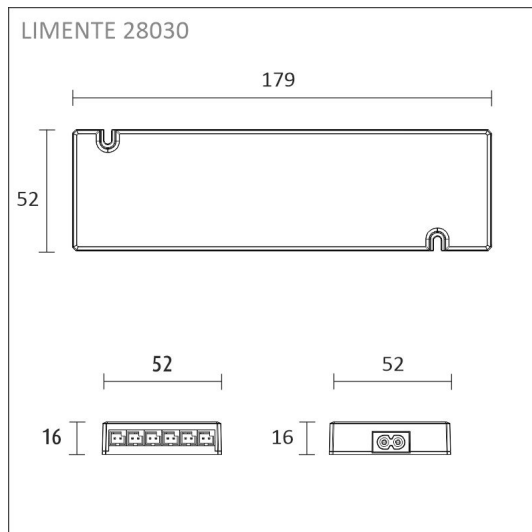

Katso kohdasta asennuskuvat käyttövinkejä, miten profiili voidaan sijoittaa keittiön välitilaan työskentelyvaloksi, keittiön yläkaapin päälle epäsuoraksi valoksi tai miten sitä voidaan käyttää esimerkiksi katon urassa epäsuorana valona. Välitilasettiä on saatavilla eri pituuksissa 2 m ja 4 m (alu) tai 2,15 m ja 4,3 m (valk. ja musta) sekä sisältäen valonohjauksen ja ilman sitä. Profiilit ovat lyhennettävissä.

- alumiiniprofiili 2 m
- diffuusori 2m (suojus)
- kiinnikkeet x 4
- päätykappaleet x 4
- led-nauha 4000 K, 2 m, virransyöttö molemmissa päissä
- 3 m syöttöjohdot 2 kpl
- virtalähde 30 W

KIT-CORNER 2M

TUOTTEEN PERUSTIEDOT

TUOTEKOODI	96312
VIIVAKOODI	6430022821248
SÄHKÖNUMERO	4139988
ETIM YLEISNIMI JA TUOTESARJA	
ETIM LUOKKA	
ETIM TUOTERYHMÄ	
VALAISIMEN VÄRI	Alulook
VALONLÄHDE	LED

TUOTTEEN TEKNISET TIEDOT

TUOTTEEN MITAT MM (P X L X K)	2000.0 x 19.0 x 19.0
ASENUSTAPA	
VÄRILÄMPÖTILA	4000 K
CRI-ARVO	> 85
ELINIKÄ	84.000h (L70B50), 36.000h (L80B10)
ENERGIALUOKKA	
VALOVIRTA	1512 lm/m
HYÖTYSUHDE	126 lm/W
JÄNNITE	
KOTELOINTILUOKKA	IP44/IP20
LED/M	
OTTOTEHO	24 W
KYTKENTÄJAKSOJEN LUKUMÄÄRÄ	> 50 000
KÄYTTÖLÄMPÖTILA	
VIRRANSYÖTTÖLIITIN	
TAKUU KK	24
LISÄTURVA KK	12
ASENNUS- JA KÄYTTÖOHJE	https://www.limente.fi/Images/productpics/instructions/limente_led-ribbon.pdf

KIT-CORNER 2M

SUOSITELLUT LISÄVARUSTEET

TUOTEKODI	TUOTE
640420	SMART 420, LANGATON VALONOHJAUS, HIMMENNINOSA, 24 V
640421	SMART 421, LANGATON VALONOHJAUS, SÄÄDIN, 1-OSAINEN

KIT-CORNER 2M

KIT-CORNER 2M

Corner