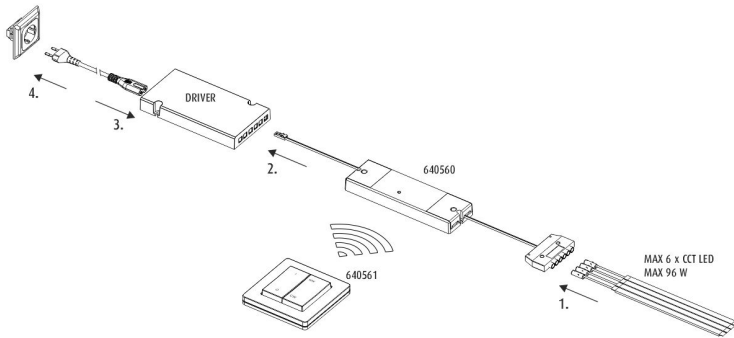

KIT-CCT 4M, VIRTALÄHDE+SÄÄDIN

Smart Luxus CCT