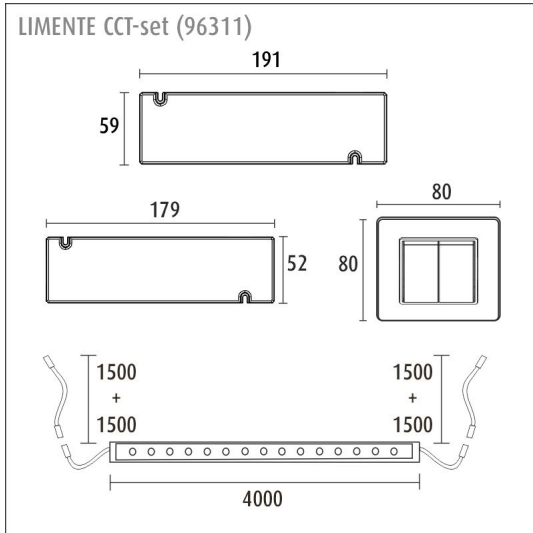

KIT-CCT 4M, VIRTALÄHDE+SÄÄDIN