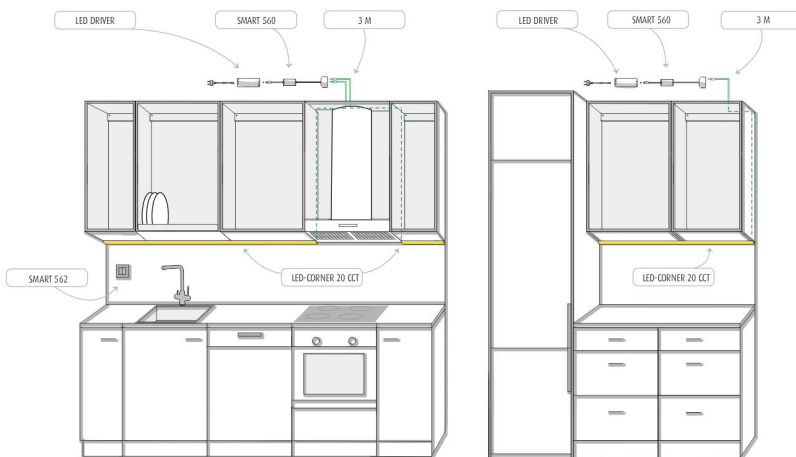

Smart Luxus CCT + Led-Corner CCT