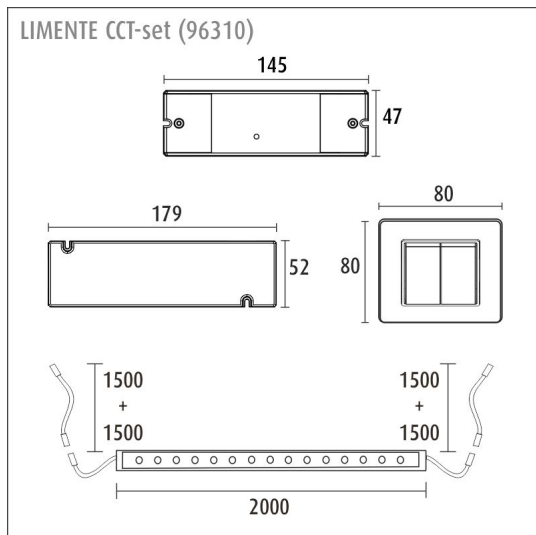

KIT-CCT 2M, VIRTALÄHDE+SÄÄDIN