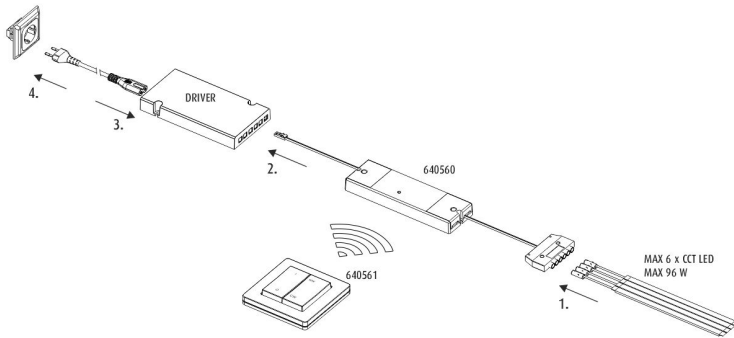

KIT-CCT 2M, VIRTALÄHDE+SÄÄDIN

Smart Luxus CCT