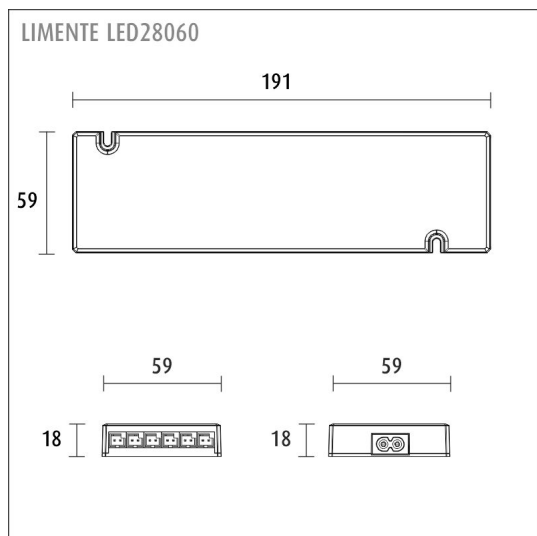

KIT-LINEA 4M + SäädIN