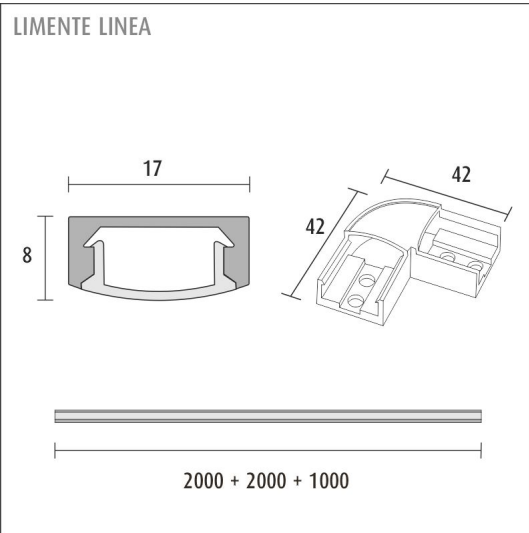

KIT-LINEA 4M + SäädIN