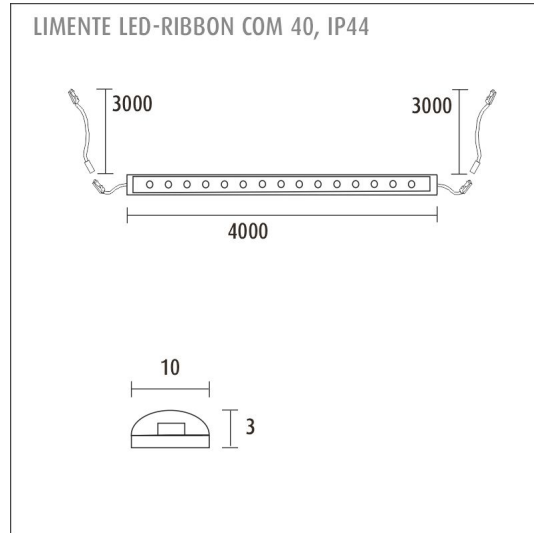

KIT-LINEA 4M + SäädIN