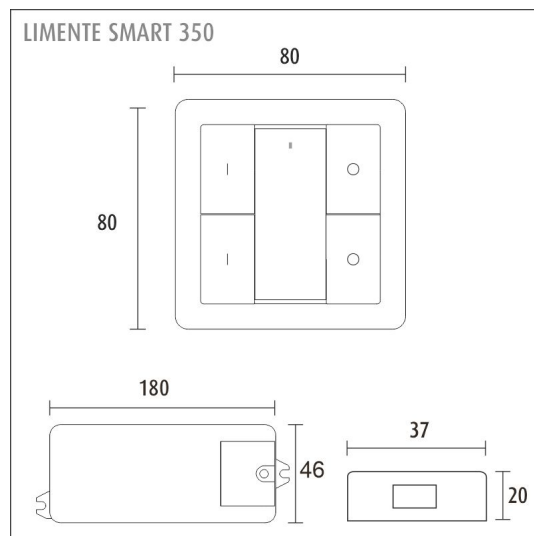

KIT-LINEA 4M + SäädIN