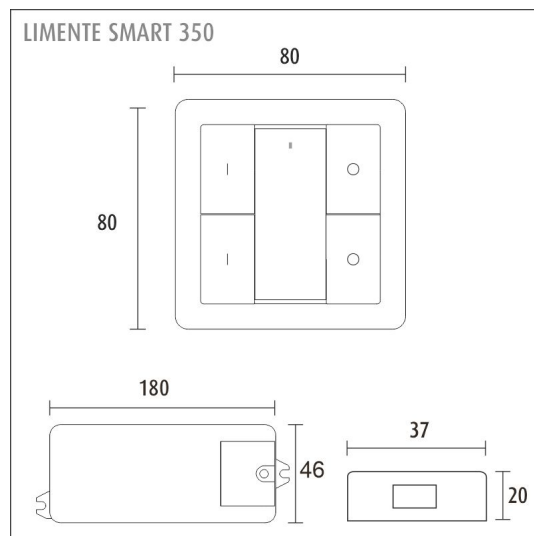

KIT-LINEA 2M + SäädIN