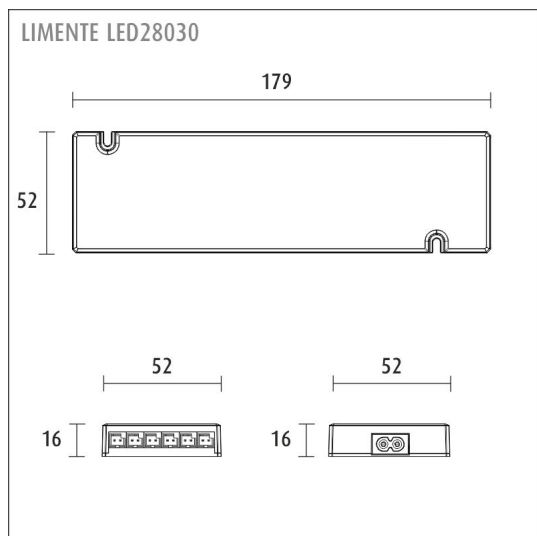

KIT-LINEA 2M + SäädIN