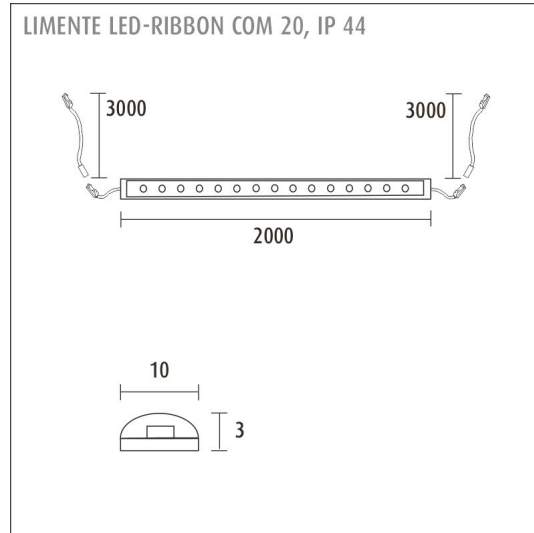

KIT-LINEA 2M + SäädIN