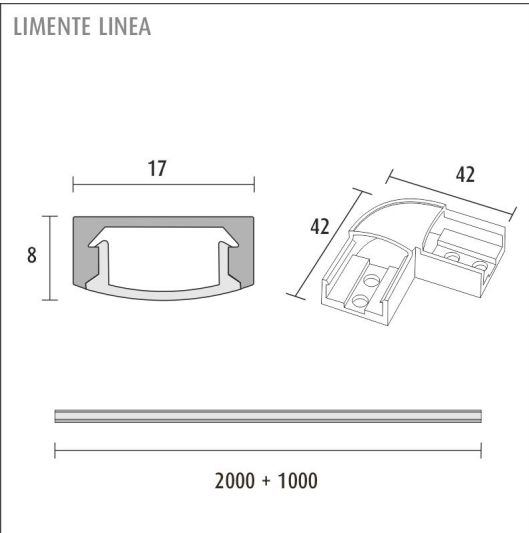

KIT-LINEA 2M + SäädIN