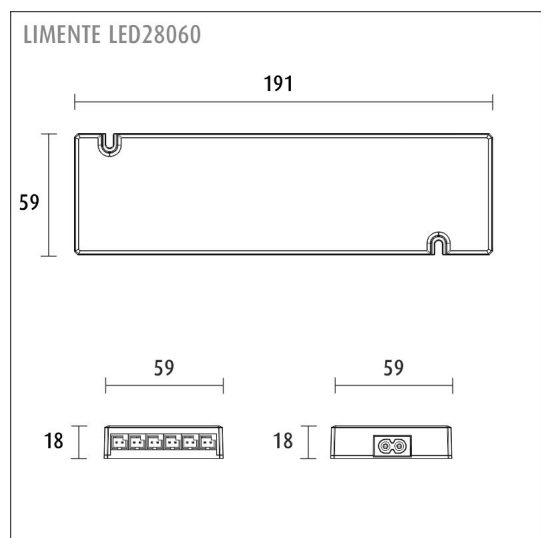

KIT-LINEA 4M