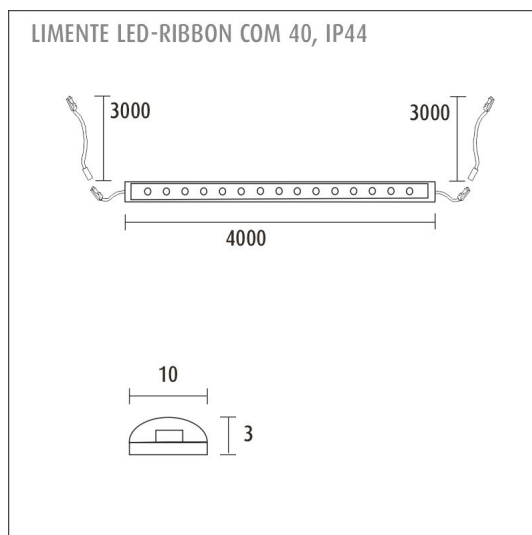

KIT-LINEA 4M