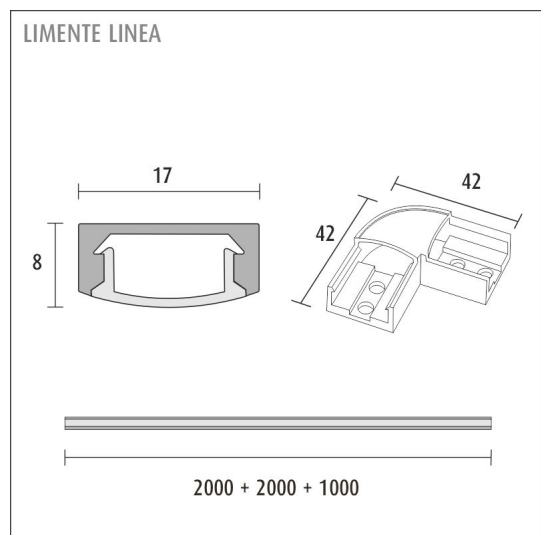

KIT-LINEA 4M