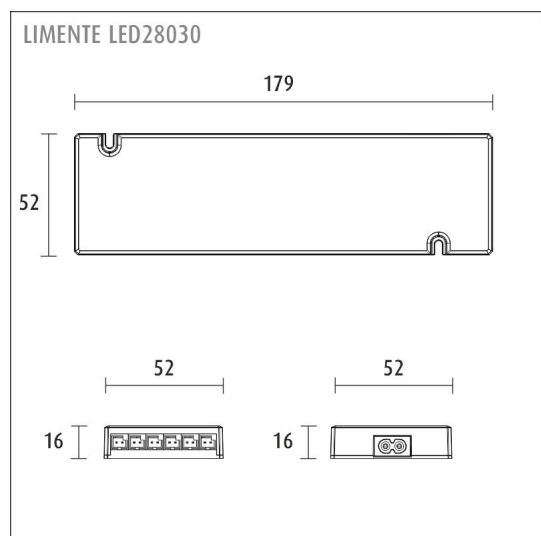

KIT-LINEA 2M