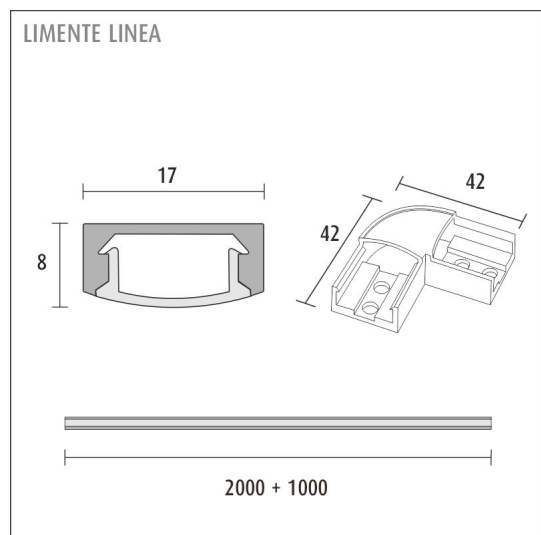

KIT-LINEA 2M