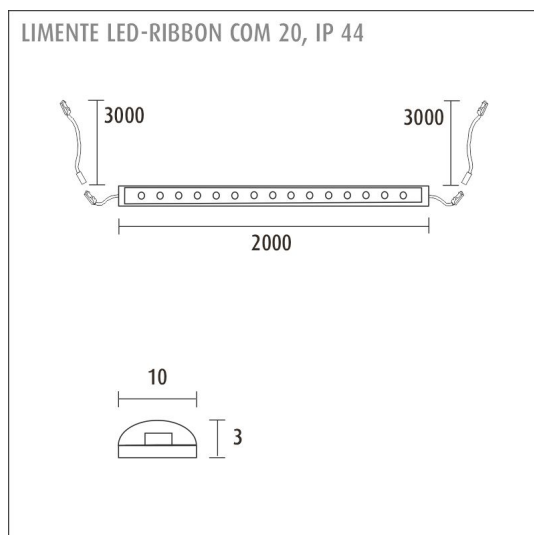

KIT-LINEA 2M