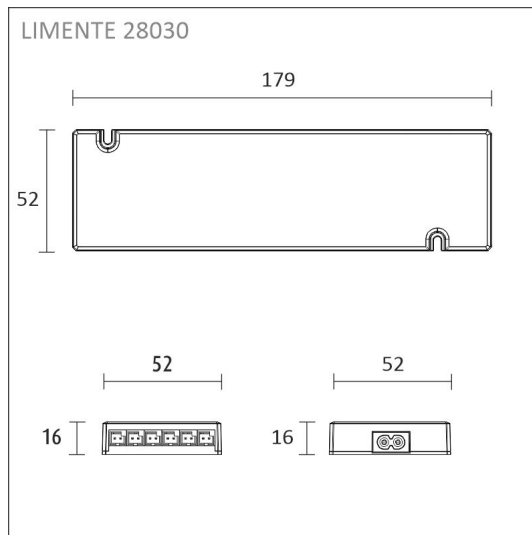

[Lue lisää kotisivuilta](#)

TOIMITUKSEEN SISÄLTYVÄT TUOTTEET

- Profil IR-DIM 85 (sis. IR-DIM kytkin)
- virtalähde 30W

AAMIAISKAAPPI SET 1 X 85CM DIM

TUOTTEEN PERUSTIEDOT

TUOTEKOODI	96305
VIIVAKOODI	6438400004511
SÄHKÖNUMERO	4143113
ETIM YLEISNIMI JA TUOTESARJA	
ETIM LUOKKA	
ETIM TUOTERYHMÄ	
VALAISIMEN VÄRI	Alulook
VALONLÄHDE	LED

TUOTTEEN TEKNISET TIEDOT

TUOTTEEN MITAT MM (P X L X K)	850.0 x 17.0 x 9.0
ASENNUSTAPA	Pinta-asennus
VÄRILÄMPÖTILA	
CRI-ARVO	> 90
ELINIKÄ	102.000h
ENERGIALUOKKA	
VALOVIRTA	855 lm
HYÖTYSUHDE	95 lm/W
JÄNNITE	24 V DC
KOTELOINTILUOKKA	IP44/IP20
LED/M	
OTTOTEHO	9 W
KYTKENTÄJAKSOJEN LUKUMÄÄRÄ	
KÄYTTÖLÄMPÖTILA	
VIRRANSYÖTTÖLIITIN	
TAKUU KK	24
LISÄTURVA KK	
ASENNUS- JA KÄYTTÖOHJE	https://www.limente.fi/Images/productpics/instructions/limente_led-profil-lux-ir.pdf

AAMIAISKAAPPI SET 1 X 85CM DIM

AAMIAISKAAPPI SET 1 X 85CM DIM