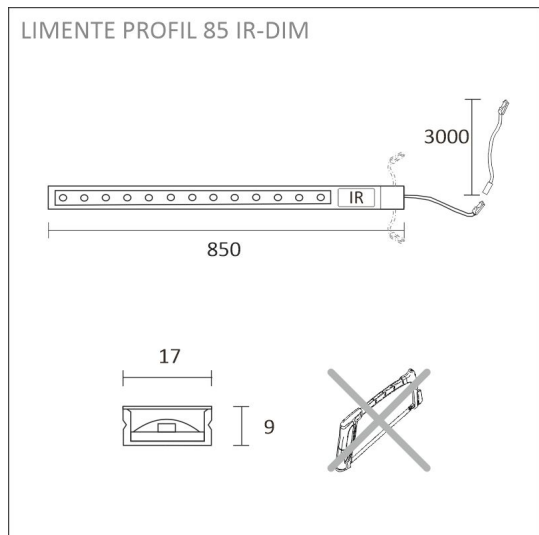

AAMIAISKAAPPI SET 1 X 85CM DIM