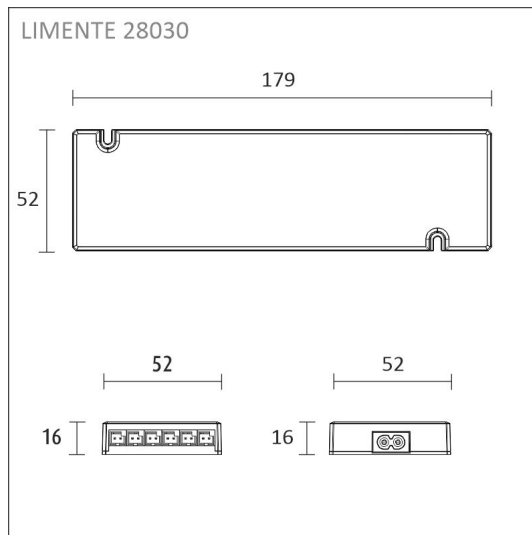

AAMIAISKAAPPI SET 1 X 55CM DIM

TUOTTEEN PERUSTIEDOT

| | |
|------------------------------|---------------|
| TUOTEKOODI | 96304 |
| VIIVAKOODI | 6438400004504 |
| SÄHKÖNUMERO | 4143109 |
| ETIM YLEISNIMI JA TUOTESARJA | |
| ETIM LUOKKA | |
| ETIM TUOTERYHMÄ | |
| VALAISIMEN VÄRI | Alulook |
| VALONLÄHDE | LED |

TUOTTEEN TEKNISET TIEDOT

| | |
|-------------------------------|---|
| TUOTTEEN MITAT MM (P X L X K) | 550.0 x 17.0 x 9.0 |
| ASENNUSTAPA | Pinta-asennus |
| VÄRILÄMPÖTILA | |
| CRI-ARVO | > 90 |
| ELINIKÄ | 102.000h |
| ENERGIALUOKKA | |
| VALOVIRTA | 758 lm |
| HYÖTYSUHDE | 95 lm/W |
| JÄNNITE | 24 V DC |
| KOTELOINTILUOKKA | IP44/IP20 |
| LED/M | |
| OTTOTEHO | 8 W |
| KYTKENTÄJAKSOJEN LUKUMÄÄRÄ | |
| KÄYTTÖLÄMPÖTILA | |
| VIRRANSYÖTTÖLIITIN | |
| TAKUU KK | 24 |
| LISÄTURVA KK | |
| ASENNUS- JA KÄYTTÖOHJE | https://www.limente.fi/Images/productpics/instructions/limente_led-profil-lux-ir.pdf |

AAMIAISKAAPPI SET 1 X 55CM DIM

AAMIAISKAAPPI SET 1 X 55CM DIM