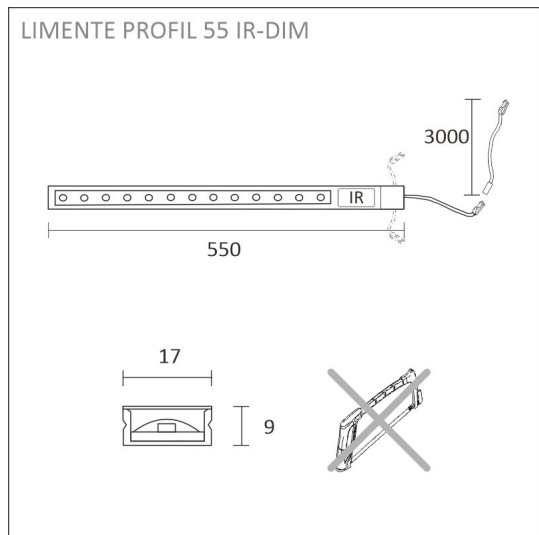

AAMIAISKAAPPI SET 1 X 55CM DIM