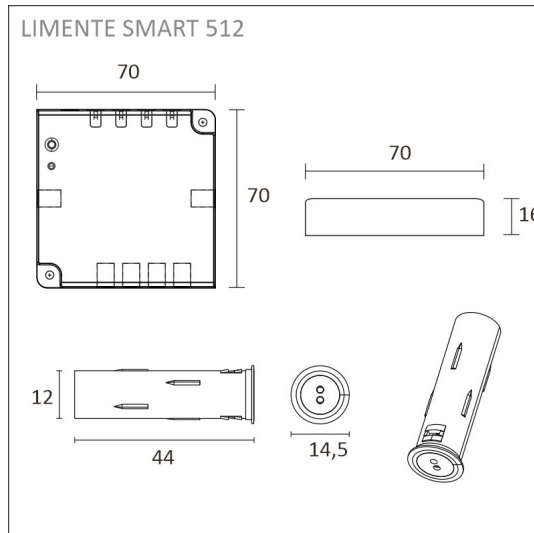

[Lue lisää kotisivuilta](#)

Valaistuksen ohjaus

Limente Smart IR-kytkin toimii automaattisena ON/OFF kytkimenä.

[Lue lisää kotisivuilta](#)

Helppo asennus

LIMENTE PROFIL -valaisimen asennus on nopea ja helppo suorittaa mukana tulevien asennustarvikkeiden avulla.

[Lue lisää kotisivuilta](#)

TOIMITUKSEEN SISÄLTYVÄT TUOTTEET

- 3 x Profil 87
- virtalähde 60W
- 2 x Smart 512 ovitunnistin

AAMIAISKAAPPI SET 3 X 86CM

TUOTTEEN PERUSTIEDOT

TUOTEKOODI	96301
VIIVAKOODI	6438400004474
SÄHKÖNUMERO	4143114
ETIM YLEISNIMI JA TUOTESARJA	
ETIM LUOKKA	
ETIM TUOTERYHMÄ	
VALAISIMEN VÄRI	Alulook
VALONLÄHDE	LED

TUOTTEEN TEKNISET TIEDOT

TUOTTEEN MITAT MM (P X L X K)	870.0 x 17.0 x 9.0
ASENNUSTAPA	Pinta-asennus
VÄRILÄMPÖTILA	
CRI-ARVO	> 95
ELINIKÄ	
ENERGIALUOKKA	
VALOVIRTA	3 x 946 lm
HYÖTYSUHDE	50 lm/W
JÄNNITE	24 V DC
KOTELOINTILUOKKA	IP44/IP20
LED/M	
OTTOTEHO	3 x 19 W
KYTKENTÄJAKSOJEN LUKUMÄÄRÄ	
KÄYTTÖLÄMPÖTILA	
VIRRANSYÖTTÖLIITIN	
TAKUU KK	24
LISÄTURVA KK	
ASENNUS- JA KÄYTTÖOHJE	https://www.limente.fi/Images/productpics/instructions/limente_led-profil-lux.pdf

AAMIAISKAAPPI SET 3 X 86CM

AAMIAISKAAPPI SET 3 X 86CM

Profil + Smart 512

LIMENTE
HELSINKI