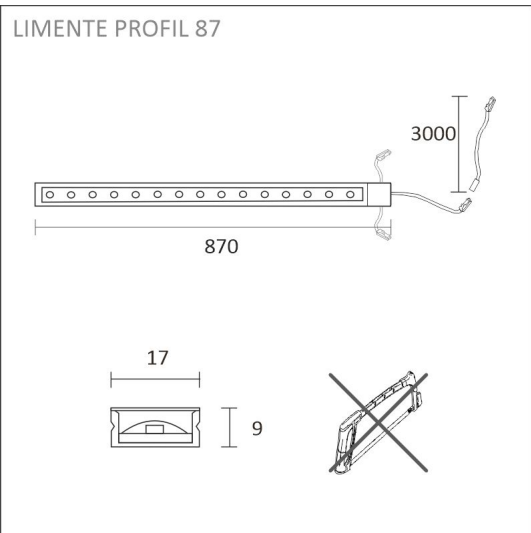

[Lue lisää kotisivuilta](#)

TOIMITUKSEEN SISÄLTYVÄT TUOTTEET

- 3 x Profil 87
- virtalähde 60W
- 2 x Smart 512 ovitunnistin

AAMIAISKAAPPI SET 3 X 86CM

TUOTTEEN PERUSTIEDOT

TUOTEKOODI	96301
VIIVAKOODI	6438400004474
SÄHKÖNUMERO	4143114
ETIM YLEISNIMI JA TUOTESARJA	
ETIM LUOKKA	
ETIM TUOTERYHMÄ	
VALAISIMEN VÄRI	Alulook
VALONLÄHDE	LED

TUOTTEEN TEKNISET TIEDOT

TUOTTEEN MITAT MM (P X L X K)	870.0 x 17.0 x 9.0
ASENNUSTAPA	Pinta-asennus
VÄRILÄMPÖTILA	
CRI-ARVO	> 95
ELINIKÄ	
ENERGIALUOKKA	
VALOVIRTA	3 x 946 lm
HYÖTYSUHDE	50 lm/W
JÄNNITE	24 V DC
KOTELOINTILUOKKA	IP44/IP20
LED/M	
OTTOTEHO	3 x 19 W
KYTKENTÄJAKSOJEN LUKUMÄÄRÄ	
KÄYTTÖLÄMPÖTILA	
VIRRANSYÖTTÖLIITIN	
TAKUU KK	24
LISÄTURVA KK	
ASENNUS- JA KÄYTTÖOHJE	https://www.limente.fi/Images/productpics/instructions/limente_led-profil-lux.pdf

AAMIAISKAAPPI SET 3 X 86CM

AAMIAISKAAPPI SET 3 X 86CM

Profil + Smart 512

LIMENTE
HELSINKI