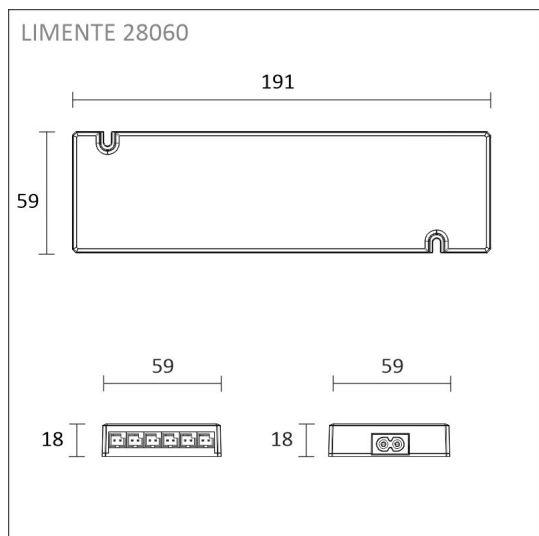

[Lue lisää kotisivuilta](#)

TOIMITUKSEEN SISÄLTYVÄT TUOTTEET

- 3 x Profil 87
- virtalähde 60W
- 2 x Smart 512 ovitunnistin

AAMIAISKAAPPI SET 3 X 86CM

TUOTTEEN PERUSTIEDOT

TUOTEKOODI	96301
VIIVAKOODI	6438400004474
SÄHKÖNUMERO	4143114
ETIM YLEISNIMI JA TUOTESARJA	
ETIM LUOKKA	
ETIM TUOTERYHMÄ	
VALAISIMEN VÄRI	Alulook
VALONLÄHDE	LED

TUOTTEEN TEKNISET TIEDOT

TUOTTEEN MITAT MM (P X L X K)	870.0 x 17.0 x 9.0
ASENNUSTAPA	Pinta-asennus
VÄRILÄMPÖTILA	
CRI-ARVO	> 95
ELINIKÄ	
ENERGIALUOKKA	
VALOVIRTA	3 x 946 lm
HYÖTYSUHDE	50 lm/W
JÄNNITE	24 V DC
KOTELOINTILUOKKA	IP44/IP20
LED/M	
OTTOTEHO	3 x 19 W
KYTKENTÄJAKSOJEN LUKUMÄÄRÄ	
KÄYTTÖLÄMPÖTILA	
VIRRANSYÖTTÖLIITIN	
TAKUU KK	24
LISÄTURVA KK	
ASENNUS- JA KÄYTTÖOHJE	https://www.limente.fi/Images/productpics/instructions/limente_led-profil-lux.pdf

AAMIAISKAAPPI SET 3 X 86CM

AAMIAISKAAPPI SET 3 X 86CM

Profil + Smart 512

LIMENTE
HELSINKI