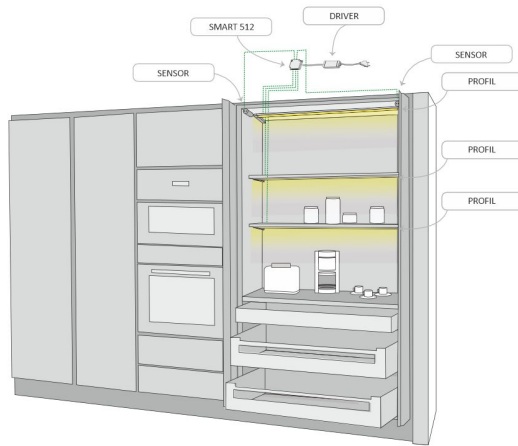

TUOTTEEN TEKNISET TIEDOT

TUOTTEEN MITAT MM (P X L X K)	870.0 x 17.0 x 9.0
ASENNUSTAPA	Pinta-asennus
VÄRILÄMPÖTILA	
CRI-ARVO	> 95
ELINIKÄ	
ENERGIALUOKKA	
VALOVIRTA	3 x 946 lm
HYÖTYSUHDE	50 lm/W
JÄNNITE	24 V DC
KOTELOINTILUOKKA	IP44/IP20
LED/M	
OTTOTEHO	3 x 19 W
KYTKENTÄJAKSOJEN LUKUMÄÄRÄ	
KÄYTTÖLÄMPÖTILA	
VIRRANSYÖTTÖLIITIN	
TAKUU KK	24
LISÄTURVA KK	
ASENNUS- JA KÄYTTÖOHJE	https://www.limente.fi/Images/productpics/instructions/limente_led-profil-lux.pdf

AAMIAISKAAPPI SET 3 X 86CM

AAMIAISKAAPPI SET 3 X 86CM

Profil + Smart 512

LIMENTE
HELSINKI