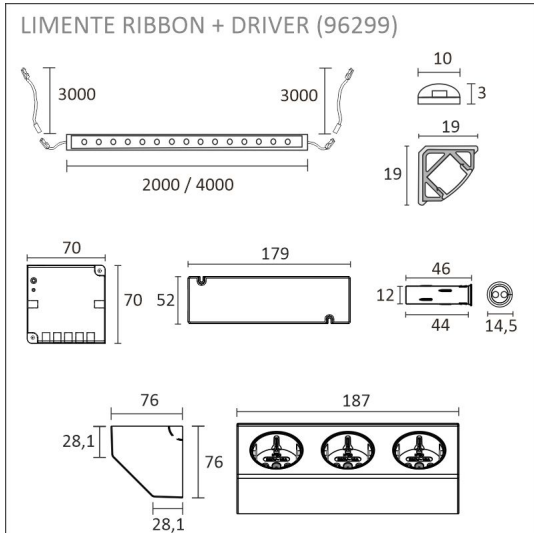

AAMIAISKAAPPI SET CORNER 2M + PISTORASIA