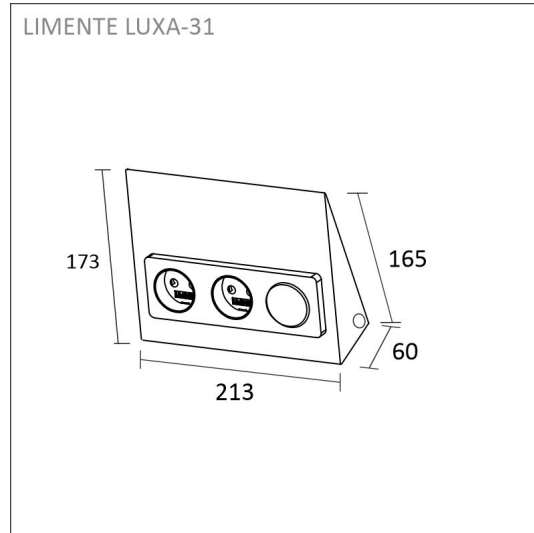

KIT-LUXOR 2M + SÄÄDIN + LUXA-31 PISTORASIA