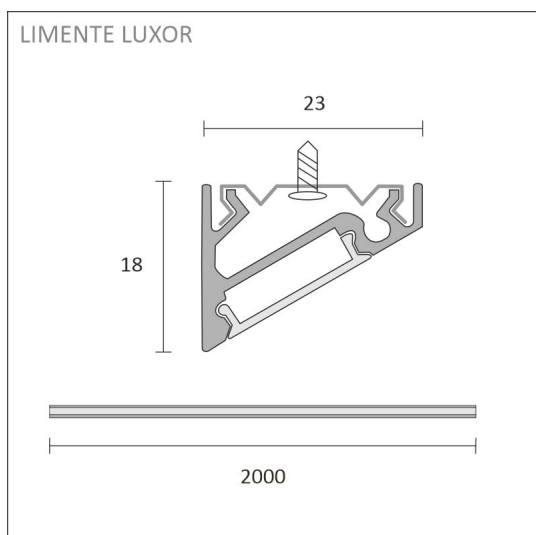

KIT-LUXOR 2M + SÄÄDIN + LUXA-31 PISTORASIA