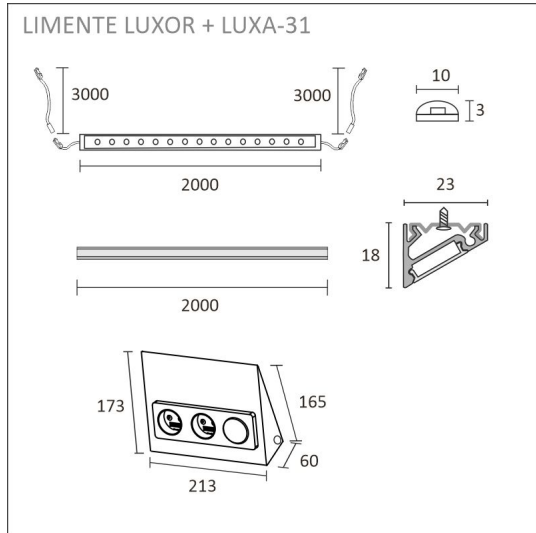

KIT-LUXOR 2M + SÄÄDIN + LUXA-31 PISTORASIA