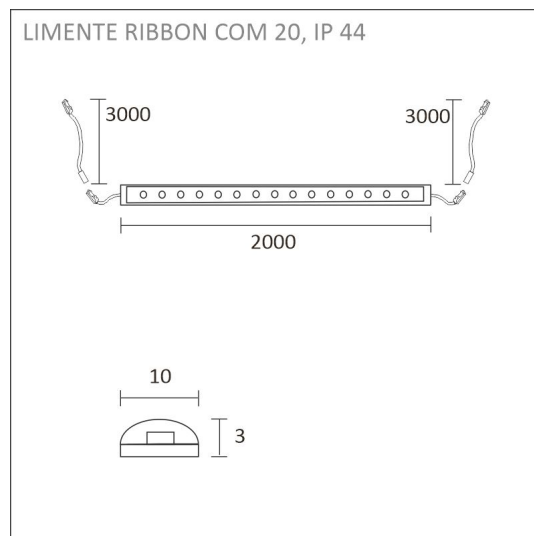

KIT-LUXOR 2M + SÄÄDIN + LUXA-31 PISTORASIA