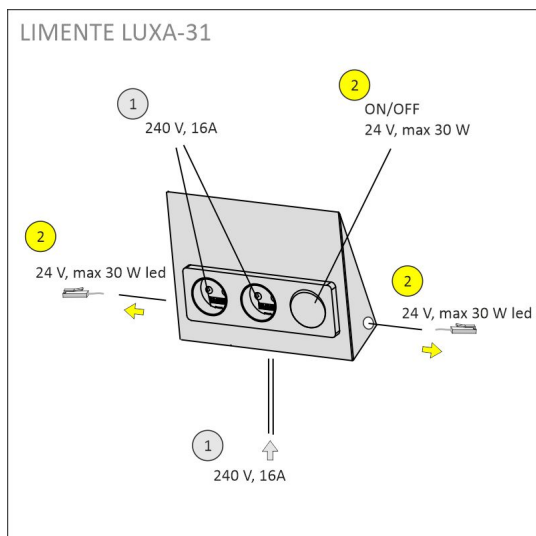

KIT-LUXOR 2M + SÄÄDIN + LUXA-31 PISTORASIA