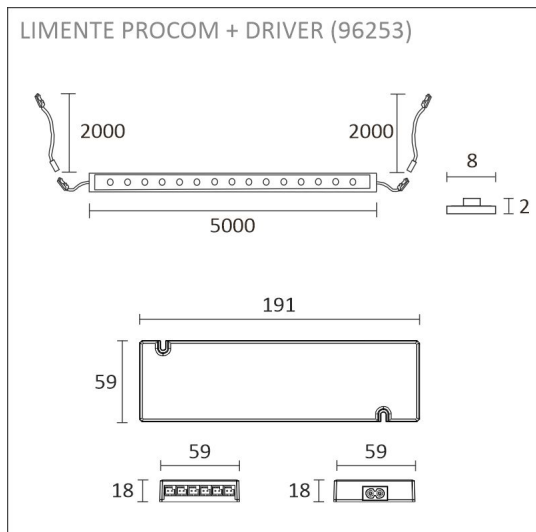

KIT-PROCOM 5M + VIRTALÄHDE