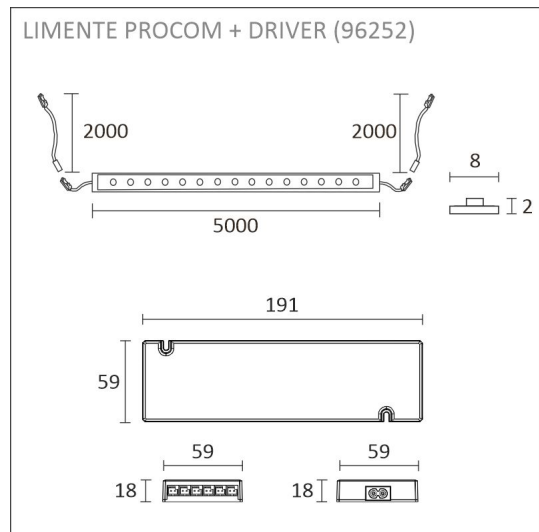

KIT-PROCOM 5M + VIRTALÄHDE