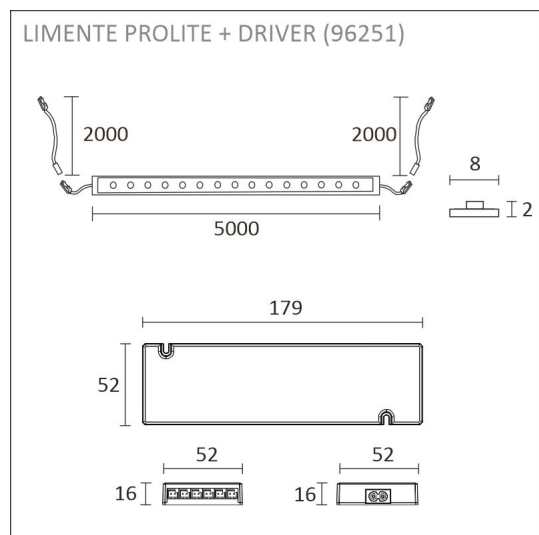

KIT-PROLITE 5M + VIRTALÄHDE