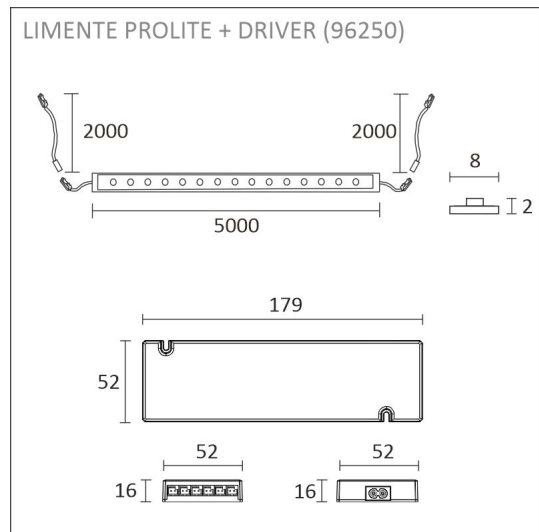

KIT-PROLITE 5M + VIRTALÄHDE