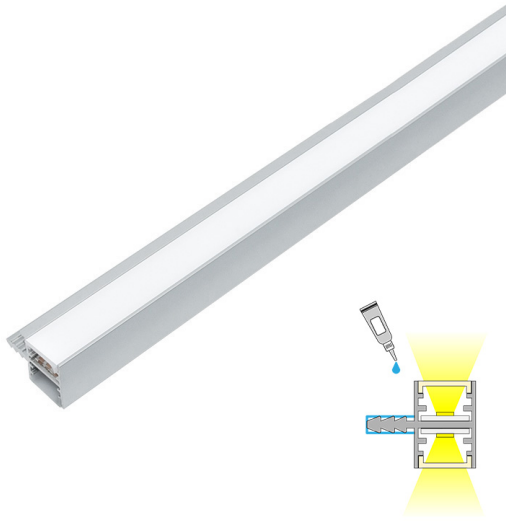

## SEAM 20 CCT LUX

2m | 2700 - 6000 K | alumiini | IP44 | 2x1500 lm/m | CRI>90  
Tuotekoodi: 68991

### Huomaamaton tunnelmavallo hyllyihin värilämpötilansäädöllä

LIMENTE SEAM -valaisin suuntaa valon sekä ylös- että alaspäin. Profiili voidaan upottaa esimerkiksi hyllyn takareunaan, jolloin valo kohdentuu epäsuorasti taustan kautta hyllyille. Käyttökohteina voivat olla yhtä hyvin vitriinikaapit kuin vapaasti seinällä olevat hyllyt. Hyllyn takareunaan sijoitettuna valo on erityisen huomaamaton ja tyylikäs tunnelmavallo, kun taas vastaavasti etureunassa se antaa enemmän myös työskentelyvaloa. Valo on tyylikkään jatkuva ilman valon katkaisevia liitoskohtia ja yhtenäinen profiili antaa tasaisesti valoa koko alueelle.

Katso kohdasta "Asennuskuvat" käyttövinkejä, miten SEAM voidaan sijoittaa keittiön tai olohuoneen hyllyjen taakse epäsuoraksi valoksi tai miten sitä voidaan käyttää esimerkiksi komeron sisätilan valaisemiseen. LIMENTE SEAM -valaisimet ovat saatavilla useassa eri pituudessa (2-6m) sekä kolmessa värilämpötilassa (3000K, 4000K ja 2700K-6000K). Alumiiniprofiilin pituus on aina 2 m ja se on lyhennettävissä.

### Asennus

LIMENTE SEAM IP44 CCT -valaisimen asennus on nopea ja helppo suorittaa liimaamalla tai mukana tulevien asennustarvikkeiden avulla.

[Lue lisää kotisivuilta](#)