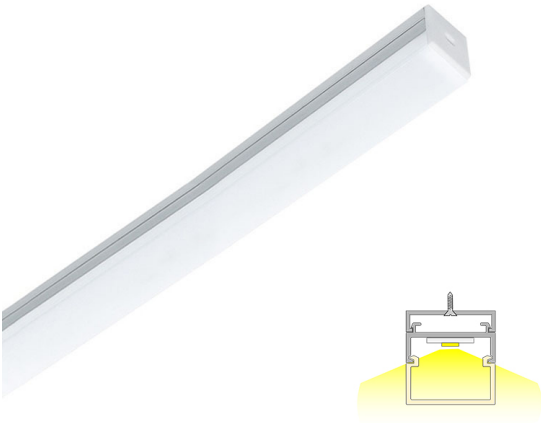

DECKER 40 CCT LUX

2m | 2700 - 6000 K | alumiini | IP44 | 1500 lm/m | CRI>90
Tuotekoodi: 68987

Korosta valolla kalusteiden muotoja

LIMENTE DECKER CCT valaisee sekä eteenpäin että sivuille ja siinä on erillinen kiinnityslista, jonka sisälle mahtuu nauhan syöttöjohto. Valaisimen avulla voi korostaa kalusteiden muotoja sijoittamalla profiili kalusteiden väliin, jolloin muodostuu valoraita, tai profiilia voi käyttää yleisvalona esim. peilikaapissa, jolloin valo suuntautuu miellyttävästi kolmeen suuntaan. Valo on tyylikkään jatkuva ilman valon katkaisevia liitoskohtia ja yhtenäinen profiili antaa tasaisesti valoa koko alueelle.

Katso kohdasta "Asennuskuvat" käyttövinkejä, miten DECKER-profiilia voidaan käyttää keittiö- tai kylpyhuonekalusteiden valaisimissa. LIMENTE DECKER -valaisimet ovat saatavilla useassa eri pituudessa (2-6 m) sekä kolmessa värilämpötilassa (3000K, 4000K ja 2700K-6000K). Alumiiniprofiilin pituus on aina 2 m ja se on lyhennettävissä.

[Lue lisää kotisivuilta](#)

Helppo asennus

LIMENTE DECKER CCT -valaisimen asennus on nopea ja helppo suorittaa ruuvaamalla asennuslista haluttuun kohtaan ja painamalla valaisinprofiili siihen kiinni.

[Lue lisää kotisivuilta](#)

TOIMITUKSEEN SISÄLTÄVÄT TUOTTEET

- alumiiniprofiili 2 m x 2
- päätykappaleet x 16
- asennuskisko 2m x 2
- led-nauha 4 m, jossa 1,5 m virransyöttöjohto molemmissa päissä
- 1,5 m syöttöjohdot 2 kpl

DECKER 40 CCT LUX AL PROFIIIVALO