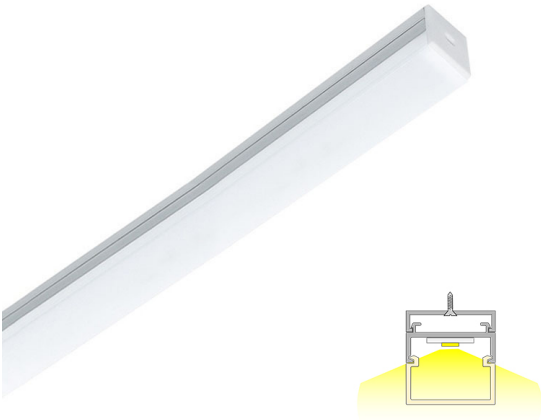

### Korosta valolla kalusteiden muotoja

LIMENTE LED-DECKER valaisee sekä eteenpäin että sivuille ja siinä on erillinen kiinnityslista, jonka sisälle mahtuu led-nauhan syöttöjohto. Valaisimen avulla voi korostaa kalusteiden muotoja sijoittamalla profiili kalusteiden väliin, jolloin muodostuu valoraita, tai profiilia voi käyttää yleisvalona esim. peilikaapissa, jolloin valo suuntautuu miellyttävästi kolmeen suuntaan. IP44 LUX -valaisimet kuuluvat LIMENTE LUX -mallistoon, jossa tuotteen elinikä ja valaisimen tekniset ominaisuudet, kuten värintoisto, ovat mahdollisimman hyvät. Valo on tyylikkään jatkuva ilman valon katkaisevia liitoskohtia ja yhtenäinen profiili antaa tasaisesti valoa koko alueelle.

Katso kohdasta asennuskuvat käyttövinkkejä, miten LED-DECKER-profiilia voidaan käyttää keittiö- tai kylpyhuonekalusteiden valaisimissa. LIMENTE LED-DECKER -valaisimia on saatavilla useassa eri pituudessa (2-6 m) sekä kolmessa värilämpötilassa 3000K, 4000 K ja 2700 K - 6000 K. Alumiiniprofiilin pituus on aina 2 m ja se on lyhennettävissä.

### Himmennys ja valaistuksen ohjaus

Säätämällä valaisimia voit muokata valaistusta ja luoda kotiisi tilanteeseen sopivan valaistuksen. Portaattomalla himmentimellä on helppo luoda tilaan tunnelmaa ja uutta ilmettä. Himentämällä LIMENTE-valaisimia muutat kodin valaistusta tehokkaasta ja kirkkaasta hämäärään ja kodikkaaseen. Halutessasi voit samalla säätimellä säätää kaikkia huoneessa olevia LIMENTE-valaisimia mukaan lukien erilaiset katto-, paneeli- ja välitilavalaisimet. Valaisimet säätävät tasaisen miellyttävästi muuttaen koko tilan tunnelmaa.

### Helppo asennus

LIMENTE LED-DECKER IP44 LUX -valaisimen asennus on nopea ja helppo suorittaa ruuvaamalla asennuslista haluttuun kohtaan ja painamalla valaisinprofiili siihen kiinni.

[Lue lisää kotisivuilta](#)