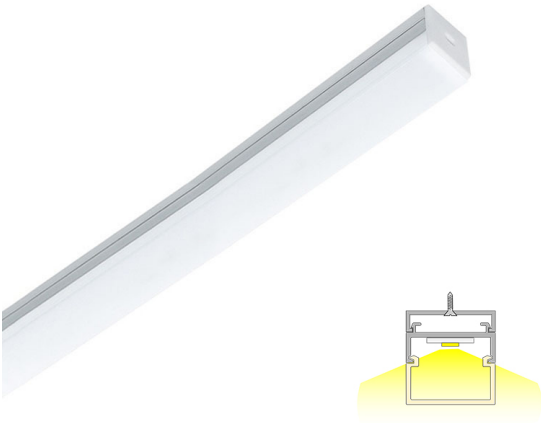

Katso kohdasta asennuskuvat käyttövinkkejä, miten DECKER-profiilia voidaan käyttää keittiö- tai kylpyhuonekalusteiden valaisimessa. LIMENTE DECKER -valaisimia on saatavilla useassa eri pituudessa (2–6 m) sekä kolmessa värilämpötilassa 3000K, 4000 K ja 2700 K – 6000 K. Alumiiniprofiilin pituus on aina 2 m ja se on lyhennettävissä.

[Lue lisää kotisivuilta](#)

Himmennys ja valaistuksen ohjaus

Säätämällä valaisimia voit muokata valaistusta ja luoda kotiisi tilanteeseen sopivan valaistuksen. Portaattomalla himmentimellä on helppo luoda tilaan tunnelmaa ja uutta ilmettä. Himmentämällä LIMENTE-valaisimia muutat kodin valaistusta tehokkaasta ja kirkkaasta hämäärään ja kodikkaaseen. Halutessasi voit samalla säätimellä säätää kaikkia huoneessa olevia LIMENTE-valaisimia mukaan lukien erilaiset katto-, paneeli- ja välitilavalaisimet. Valaisimet säätävät tasaisen miellyttävästi muuttaen koko tilan tunnelmaa.

[Lue lisää kotisivuilta](#)

Helppo asennus

LIMENTE DECKER IP44 LUX -valaisimen asennus on nopea ja helppo suorittaa ruuvaamalla asennuslista haluttuun kohtaan ja painamalla valaisinprofiili siihen kiinni.

[Lue lisää kotisivuilta](#)

TOIMITUKSEEN SISÄLTÄVÄT TUOTTEET

- alumiiniprofiili 2 m x 2
- päätykappaleet x 16
- asennuskisko 2m x 2
- led-nauha 4 m, jossa virransyöttö molemmissa päissä
- 3m syöttöjohdot 2 kpl