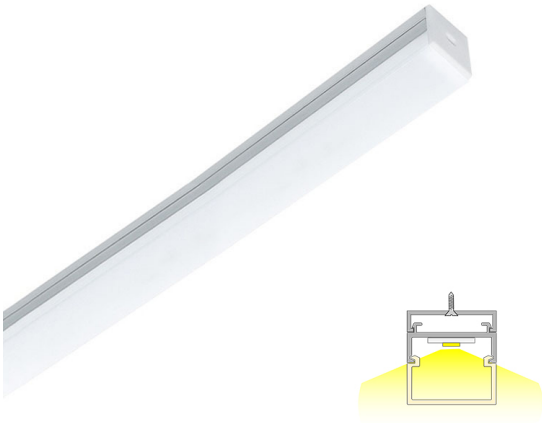

DECKER 20 LUX

2m | 4000 K | alumiini | 192 led/m | 1700 lm/m | CRI>90
Tuotekoodi: 68983

Korosta valolla kalusteiden muotoja

LIMENTE DECKER valaisee sekä eteenpäin että sivuille ja siinä on erillinen kiinnityslista, jonka sisälle mahtuu nauhan syöttöjohto. Valaisimen avulla voi korostaa kalusteiden muotoja sijoittamalla profiili kalusteiden väliin, jolloin muodostuu valoraita, tai profiilia voi käyttää yleisvalona esim. peilikaapissa, jolloin valo suuntautuu miellyttävästi kolmeen suuntaan. IP44 LUX -valaisimet kuuluvat LIMENTE LUX -mallistoon, jossa tuotteen elinikä ja valaisimen tekniset ominaisuudet, kuten värintoisto, ovat mahdollisimman hyvät. Valo on tyylikkään jatkuva ilman valon katkaisevia liitoskohtia ja yhtenäinen profiili antaa tasaisesti valoa koko alueelle.

Katso kohdasta asennuskuvat käyttövinkkejä, miten DECKER-profiilia voidaan käyttää keittiö- tai kylpyhuonekalusteiden valaisimessa. LIMENTE DECKER -valaisimia on saatavilla useassa eri pituudessa (2–6 m) sekä kolmessa värilämpötilassa 3000K, 4000 K ja 2700 K – 6000 K. Alumiiniprofiilin pituus on aina 2 m ja se on lyhennettävissä.

[Lue lisää kotisivuilta](#)

Helppo asennus

LIMENTE DECKER IP44 LUX -valaisimen asennus on nopea ja helppo suorittaa ruuvaamalla asennuslista haluttuun kohtaan ja painamalla valaisinprofiili siihen kiinni.

[Lue lisää kotisivuilta](#)

TOIMITUKSEEN SISÄLTYVÄT TUOTTEET

- alumiiniprofiili 2 m
- päätykappaleet x 8
- asennuskisko 2m
- led-nauha 2 m, jossa virransyöttö molemmissa päissä
- 3m syöttöjohdot 2 kpl

DECKER 20 LUX 4K AL PROFIILIVALO