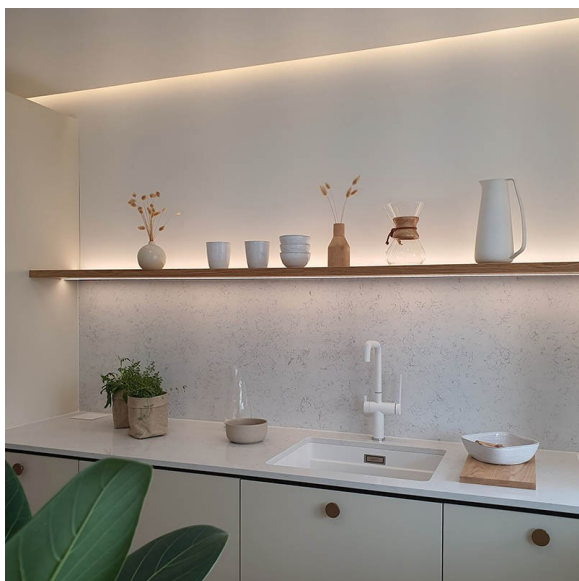

Katso kohdasta asennuskuvat käyttövinkkejä, miten LED-DECKER-profiilia voidaan käyttää keittiö- tai kylpyhuonekalusteiden valaisimissa. LIMENTE LED-DECKER -valaisimia on saatavilla useassa eri pituudessa (2-6 m) sekä kolmessa värilämpötilassa 3000K, 4000 K ja 2700 K - 6000 K. Alumiiniprofiilin pituus on aina 2 m ja se on lyhennettävissä.

[Lue lisää kotisivuilta](#)

Himmennys ja valaistuksen ohjaus

Säätämällä valaisimia voit muokata valaistusta ja luoda kotiisi tilanteeseen sopivan valaistuksen. Portaattomalla himmentimellä on helppo luoda tilaan tunnelmaa ja uutta ilmettä. Himentämällä LIMENTE-valaisimia muutat kodin valaistusta tehokkaasta ja kirkkaasta hämäärään ja kodikkaaseen. Halutessasi voit samalla säätimellä säätää kaikkia huoneessa olevia LIMENTE-valaisimia mukaan lukien erilaiset katto-, paneeli- ja välitilavalaisimet. Valaisimet säätävät tasaisen miellyttävästi muuttaen koko tilan tunnelmaa.

[Lue lisää kotisivuilta](#)

Helppo asennus

LIMENTE LED-DECKER IP44 LUX -valaisimen asennus on nopea ja helppo suorittaa ruuvaamalla asennuslista haluttuun kohtaan ja painamalla valaisinprofiili siihen kiinni.

[Lue lisää kotisivuilta](#)

TOIMITUKSEEN SISÄLTYVÄT TUOTTEET

- alumiiniprofiili 2 m
- päätykappaleet x 8
- asennuskisko 2m
- led-nauha 2 m, jossa virransyöttö molemmissa päissä
- 3m syöttöjohdot 2 kpl