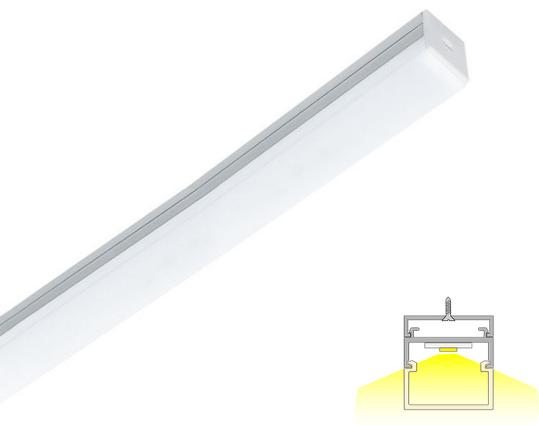

Katso kohdasta asennuskuvat käyttövinkkejä, miten LED-DECKER-profiilia voidaan käyttää keittiö- tai kylpyhuonekalusteiden valaisimissa. LIMENTE LED-DECKER -valaisimia on saatavilla useassa eri pituudessa (2-6 m) sekä kolmessa värilämpötilassa 3000K, 4000 K ja 2700 K - 6000 K. Alumiiniprofiilin pituus on aina 2 m ja se on lyhennettävissä.

[Lue lisää kotisivuilta](#)

Himmennys ja valaistuksen ohjaus

Säätämällä valaisimia voit muokata valaistusta ja luoda kotiisi tilanteeseen sopivan valaistuksen. Portaattomalla himmentimellä on helppo luoda tilaan tunnelmaa ja uutta ilmettä. Himentämällä LIMENTE-valaisimia muutat kodin valaistusta tehokkaasta ja kirkkaasta hämäärään ja kodikkaaseen. Halutessasi voit samalla säätimellä säätää kaikkia huoneessa olevia LIMENTE-valaisimia mukaan lukien erilaiset katto-, paneeli- ja välitilavalaisimet. Valaisimet säätävät tasaisen miellyttävästi muuttaen koko tilan tunnelmaa.

[Lue lisää kotisivuilta](#)

Helppo asennus

LIMENTE LED-DECKER IP44 LUX -valaisimen asennus on nopea ja helppo suorittaa ruuvaamalla asennuslista haluttuun kohtaan ja painamalla valaisinprofiili siihen kiinni.

[Lue lisää kotisivuilta](#)

TOIMITUKSEEN SISÄLTYVÄT TUOTTEET

- alumiiniprofiili 2 m
- päätykappaleet x 8
- asennuskisko 2m
- led-nauha 2 m, jossa virransyöttö molemmissa päissä
- 3m syöttöjohdot 2 kpl