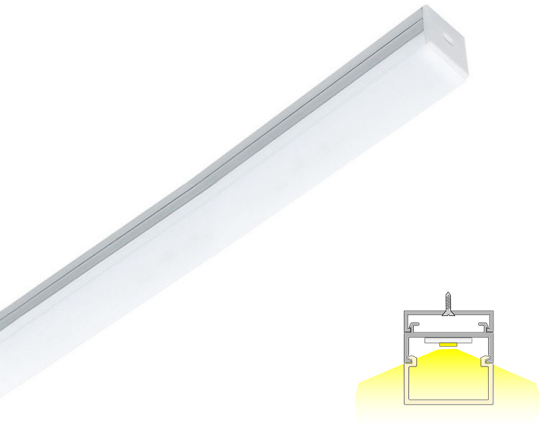

### Korosta valolla kalusteiden muotoja

LIMENTE LED-DECKER valaisee sekä eteenpäin että sivuille ja siinä on erillinen kiinnityslista, jonka sisälle mahtuu led-nauhan syöttöjohto. Valaisimen avulla voi korostaa kalusteiden muotoja sijoittamalla profiili kalusteiden väliin, jolloin muodostuu valoraita, tai profiilia voi käyttää yleisvalona esim. peilikaapissa, jolloin valo suuntautuu miellyttävästi kolmeen suuntaan. IP44 LUX -valaisimet kuuluvat LIMENTE LUX -mallistoon, jossa tuotteen elinikä ja valaisimen tekniset ominaisuudet, kuten värintoisto, ovat mahdollisimman hyvät. Valo on tyylikkään jatkuva ilman valon katkaisevia liitoskohtia ja yhtenäinen profiili antaa tasaisesti valoa koko alueelle.

Katso kohdasta asennuskuvat käyttövinkkejä, miten LED-DECKER-profiilia voidaan käyttää keittiö- tai kylpyhuonekalusteiden valaisimissa. LIMENTE LED-DECKER -valaisimia on saatavilla useassa eri pituudessa (2-6 m) sekä kolmessa värilämpötilassa 3000K, 4000 K ja 2700 K - 6000 K. Alumiiniprofiilin pituus on aina 2 m ja se on lyhennettävissä.

### Himmennys ja valaistuksen ohjaus

Säätämällä valaisimia voit muokata valaistusta ja luoda kotiisi tilanteeseen sopivan valaistuksen. Portaattomalla himmentimellä on helppo luoda tilaan tunnelmaa ja uutta ilmettä. Himmentämällä LIMENTE-valaisimia muutat kodin valaistusta tehokkaasta ja kirkkaasta hämäärään ja kodikkaaseen. Halutessasi voit samalla säätimellä säätää kaikkia huoneessa olevia LIMENTE-valaisimia mukaan lukien erilaiset katto-, paneeli- ja välitilavalaisimet. Valaisimet säätävät tasaisen miellyttävästi muuttaen koko tilan tunnelmaa.

### Helppo asennus

LIMENTE LED-DECKER IP44 LUX -valaisimen asennus on nopea ja helppo suorittaa ruuvaamalla asennuslista haluttuun kohtaan ja painamalla valaisinprofiili siihen kiinni.

[Lue lisää kotisivuilta](#)