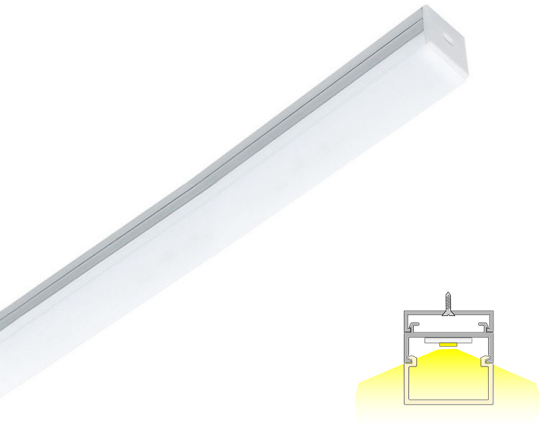

### Korosta valolla kalusteiden muotoja

LIMENTE DECKER valaisee sekä eteenpäin että sivuille ja siinä on erillinen kiinnityslista, jonka sisälle mahtuu nauhan syöttöjohto. Valaisimen avulla voi korostaa kalusteiden muotoja sijoittamalla profiili kalusteiden väliin, jolloin muodostuu valoraita, tai profiilia voi käyttää yleisvalona esim. peilikaapissa, jolloin valo suuntautuu miellyttävästi kolmeen suuntaan. IP44 LUX -valaisimet kuuluvat LIMENTE LUX -mallistoon, jossa tuotteen elinikä ja valaisimen tekniset ominaisuudet, kuten värintoisto, ovat mahdollisimman hyvät. Valo on tyylikkään jatkuva ilman valon katkaisevia liitoskohtia ja yhtenäinen profiili antaa tasaisesti valoa koko alueelle.

Katso kohdasta asennuskuvat käyttövinkkejä, miten DECKER-profiilia voidaan käyttää keittiö- tai kylpyhuonekalusteiden valaisimessa. LIMENTE DECKER -valaisimia on saatavilla useassa eri pituudessa (2–6 m) sekä kolmessa värilämpötilassa 3000K, 4000 K ja 2700 K – 6000 K. Alumiiniprofiilin pituus on aina 2 m ja se on lyhennettävissä.

### Himmennys ja valaistuksen ohjaus

Säätämällä valaisimia voit muokata valaistusta ja luoda kotiisi tilanteeseen sopivan valaistuksen. Portaattomalla himmentimellä on helppo luoda tilaan tunnelmaa ja uutta ilmettä. Himentämällä LIMENTE-valaisimia muutat kodin valaistusta tehokkaasta ja kirkkaasta hämäärään ja kodikkaaseen. Halutessasi voit samalla säätimellä säätää kaikkia huoneessa olevia LIMENTE-valaisimia mukaan lukien erilaiset katto-, paneeli- ja välitilavalaisimet. Valaisimet säätävät tasaisen miellyttävästi muuttaen koko tilan tunnelmaa.

### Helppo asennus

LIMENTE DECKER IP44 LUX -valaisimen asennus on nopea ja helppo suorittaa ruuvaamalla asennuslista haluttuun kohtaan ja painamalla valaisinprofiili siihen kiinni.

[Lue lisää kotisivuilta](#)