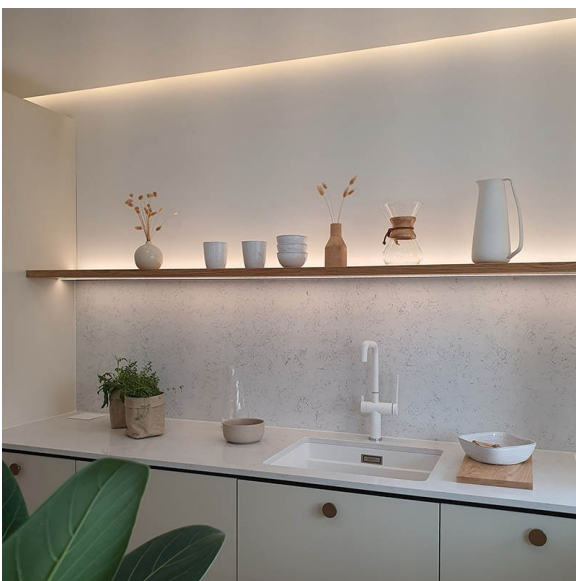

Katso kohdasta "Asennuskuvat" käyttövinkejä, miten DECKER-profiilia voidaan käyttää keittiö- tai kylpyhuonekalusteiden valaisimissa. LIMENTE DECKER -valaisimet ovat saatavilla useassa eri pituudessa (2-6 m) sekä kolmessa värilämpötilassa (3000K, 4000K ja 2700K-6000K). Alumiiniprofiilin pituus on aina 2 m ja se on lyhennettävissä.

[Lue lisää kotisivuilta](#)

Himmennys ja valaistuksen ohjaus

Säätämällä valaisimia voit muokata valaistusta ja luoda kotiisi tilanteeseen sopivan valaistuksen. Portaattomalla himmentimellä on helppo luoda tilaan tunnelmaa ja uutta ilmettä. Himentämällä LIMENTE-valaisimia muutat kodin valaistusta tehokkaasta ja kirkkaasta hämäärään ja kodikkaaseen. Halutessasi voit samalla säätimellä säätää kaikkia huoneessa olevia LIMENTE-valaisimia mukaan lukien erilaiset katto-, paneeli- ja väli-tilavalaisimet. Valaisimet säätävät tasaisen miellyttävästi muuttaen koko tilan tunnelmaa.

[Lue lisää kotisivuilta](#)

Helppo asennus

LIMENTE DECKER IP44 -valaisimen asennus on nopea ja helppo suorittaa ruuvaamalla asennuslista haluttuun kohtaan ja painamalla valaisinprofiili siihen kiinni.

[Lue lisää kotisivuilta](#)

TOIMITUKSEEN SISÄLTYVÄT TUOTTEET

- alumiiniprofiili 2 m
- päätykappaleet x 8
- asennuskisko 2m
- led-nauha 2 m, jossa virransyöttö molemmissa päissä
- 3m syöttöjohdot 2 kpl