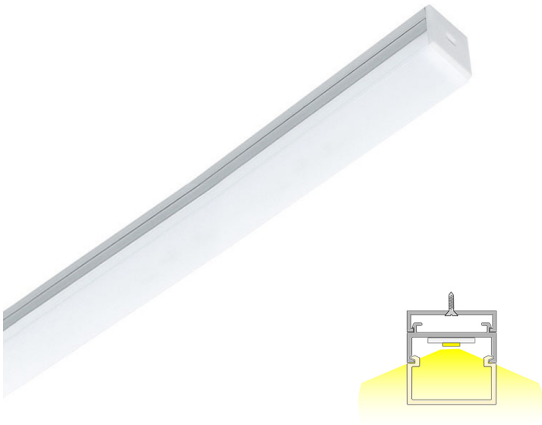

LED-DECKER 20

2m | 4000 K | alumiini | 180 led/m | 1080 lm/m | CRI>85
Tuotekoodi: 68980

Korosta valolla kalusteiden muotoja

LIMENTE LED-DECKER valaisee sekä eteenpäin että sivuille ja siinä on erillinen kiinnityslista, jonka sisälle mahtuu led-nauhan syöttöjohto. Valaisimen avulla voi korostaa kalusteiden muotoja sijoittamalla profiili kalusteiden väliin, jolloin muodostuu valoraita, tai profiilia voi käyttää yleisvalona esim. peilikaapissa, jolloin valo suuntautuu miellyttävästi kolmeen suuntaan. Valo on tyylikkään jatkuva ilman valon katkaisevia liitoskohtia ja yhtenäinen profiili antaa tasaisesti valoa koko alueelle.

Katso kohdasta "Asennuskuvat" käyttövinkejä, miten LED-DECKER-profiilia voidaan käyttää keittiö- tai kylpyhuonekalusteiden valaisimissa. LIMENTE LED-DECKER -valaisimet ovat saatavilla useassa eri pituudessa (2-6 m) sekä kolmessa värilämpötilassa (3000K, 4000K ja 2700K-6000K). Alumiiniprofiilin pituus on aina 2 m ja se on lyhennettävissä.

[Lue lisää kotisivuilta](#)

Helppo asennus

LIMENTE LED-DECKER IP44 -valaisimen asennus on nopea ja helppo suorittaa ruuvaamalla asennuslista haluttuun kohtaan ja painamalla valaisinprofiili siihen kiinni.

[Lue lisää kotisivuilta](#)

TOIMITUKSEEN SISÄLTYVÄT TUOTTEET

- alumiiniprofiili 2 m
- päätykappaleet x 8
- asennuskisko 2m
- led-nauha 2 m, jossa virransyöttö molemmissa päissä
- 3m syöttöjohdot 2 kpl

DECKER 20 COM 4K AL PROFIIIVALO