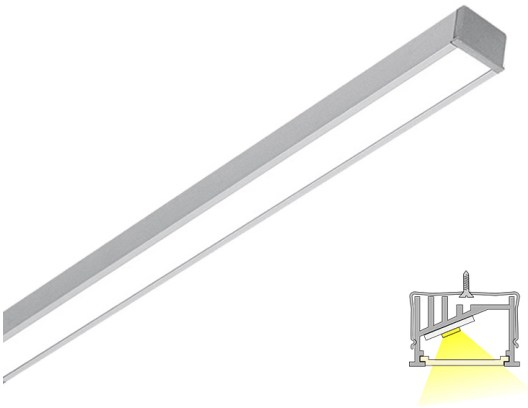

GRADE 40 LUX

4m | 3000 K | alumiini | 192 led/m | 1300 lm/m | CRI>90
Tuotekoodi: 68974

Valoa suuntaava uppo-/pintaprofiili

LIMENTE GRADE -valaisin suuntaa valoa taaksepäin, mikä on miellyttävää erityisesti silloin, kun valaistus halutaan epäsuorasti seinän kautta, tai silloin, kun profiilia käytetään esimerkiksi vaatekomoissa. IP44 LUX -valaisimet kuuluvat LIMENTE LUX -mallistoon, jossa tuotteen elinikä ja valaisimen tekniset ominaisuudet, kuten värintoisto, ovat mahdollisimman hyvät. GRADE LUX on monipuolinen, lyhennettävissä oleva, työ- ja tunnelmavalaisin. Valo on tyylikkään jatkuva ilman valon katkaisevia liitoskohtia ja yhtenäinen profiili antaa tasaisesti valoa koko alueelle.

Katso kohdasta "Asennuskuvat" käyttövinkejä, miten GRADE voidaan sijoittaa keittiön välitilaan työskentelyvaloksi, keittiön yläkaapin päälle epäsuoraksi valoksi tai miten sitä voidaan käyttää esimerkiksi komeron sisätilan valaisemiseen. LIMENTE GRADE -valaisimet ovat saatavilla useassa eri pituudessa (2-6m) sekä kolmessa värilämpötilassa (3000K, 4000 K ja 2700 K - 6000 K). Alumiiniprofiilin pituus on aina 2 m ja se on lyhennettävissä.

[Lue lisää kotisivuilta](#)

Helppo asennus

LIMENTE GRADE IP44 LUX -valaisinten asennus on nopea ja helppo suorittaa liimaamalla tai mukana tulevien asennustarvikkeiden avulla.

[Lue lisää kotisivuilta](#)

TOIMITUKSEEN SISÄLTYVÄT TUOTTEET

- alumiiniprofiili 2 m x 2
- päätykappaleet x 16
- kiinnikkeet x 12
- led-nauha 4 m, jossa virransyöttö molemmissa päissä
- 3m syöttöjohdot 2 kpl

GRADE 40 LUX 3K AL PROFIIIVALO