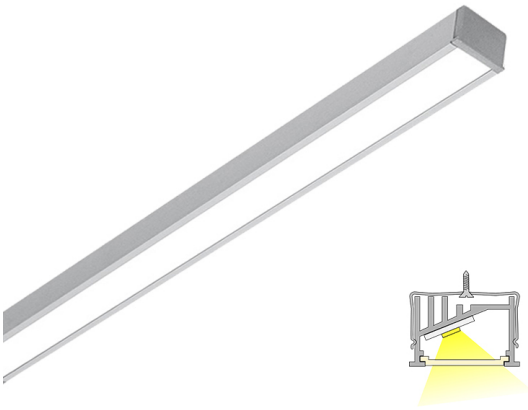

LED-GRADE 20 LUX

2m | 4000 K | alumiini | 192 led/m | 1300 lm/m | CRI>90
Tuotekoodi: 68973

Valoa suuntaava uppo-/pintaprofiili

LIMENTE LED-GRADE -valaisin suuntaa valoa taaksepäin, mikä on miellyttävää erityisesti silloin, kun valaistus halutaan epäsuorasti seinän kautta, tai silloin, kun profiilia käytetään esimerkiksi vaatekomoissa. IP44 LUX -valaisimet kuuluvat LIMENTE LUX -mallistoon, jossa tuotteen elinikä ja valaisimen tekniset ominaisuudet, kuten värinatio, ovat mahdollisimman hyvät. LED-GRADE LUX on monipuolinen, lyhennettävissä oleva, työ- ja tunnelmavalaisin. Valo on tyylikkään jatkuva ilman valon katkaisevia liitoskohtia ja yhtenäinen profiili antaa tasaisesti valoa koko alueelle.

Katso kohdasta "Asennuskuvat" käyttövinkejä, miten LED-GRADE voidaan sijoittaa keittiön välitilaan työskentelyvaloksi, keittiön yläkaapin päälle epäsuoraksi valoksi tai miten sitä voidaan käyttää esimerkiksi komeron sisätilan valaistamiseen. LIMENTE LED-GRADE -valaisimet ovat saatavilla useassa eri pituudessa (2-6m) sekä kolmessa värilämpötilassa (3000K, 4000 K ja 2700 K - 6000 K). Alumiiniprofiilin pituus on aina 2 m ja se on lyhennettävissä.

[Lue lisää kotisivuilta](#)

Helppo asennus

LIMENTE LED-GRADE IP44 LUX -valaisinten asennus on nopea ja helppo suorittaa liimaamalla tai mukana tulevien asennustarvikkeiden avulla.

[Lue lisää kotisivuilta](#)

TOIMITUKSEEN SISÄLTYVÄT TUOTTEET

- alumiiniprofiili 2 m
- päätykappaleet x 8
- kiinnikkeet x 6
- led-nauha 2 m, jossa virransyöttö molemmissa päissä
- 3m syöttöjohdot 2 kpl

GRADE 20 LUX 4K AL PROFIIIVALO