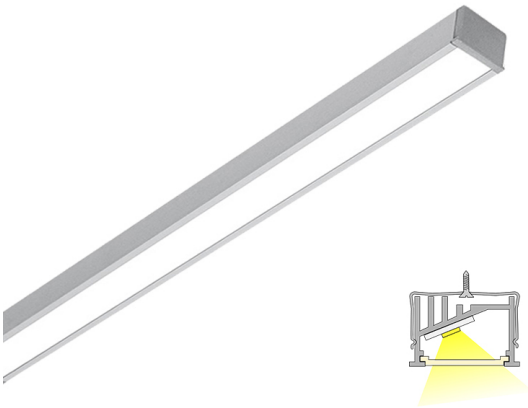

GRADE 20 LUX

2m | 3000 K | alumiini | 192 led/m | 1700 lm/m | CRI>90
Tuotekoodi: 68972

Valoa suuntaava uppo-/pintaprofiili

LIMENTE GRADE -valaisin suuntaa valoa taaksepäin, mikä on miellyttävää erityisesti silloin, kun valaistus halutaan epäsuorasti seinän kautta, tai silloin, kun profiilia käytetään esimerkiksi vaatekomoeroissa. IP44 LUX -valaisimet kuuluvat LIMENTE LUX -mallistoon, jossa tuotteen elinikä ja valaisimen tekniset ominaisuudet, kuten värinnoisto, ovat mahdollisimman hyvät. GRADE LUX on monipuolinen, lyhennettävissä oleva, työ- ja tunnelmavalaisin. Valo on tyylikkään jatkuva ilman valon katkaisevia liitoskohtia ja yhtenäinen profiili antaa tasaisesti valoa koko alueelle.

Katso kohdasta "Asennuskuvat" käyttövinkejä, miten GRADE voidaan sijoittaa keittiön välitilaan työskentelyvaloksi, keittiön yläkaapin päälle epäsuoraksi valoksi tai miten sitä voidaan käyttää esimerkiksi komeron sisätilan valaisemiseen. LIMENTE GRADE -valaisimet ovat saatavilla useassa eri pituudessa (2-6m) sekä kolmessa värilämpötilassa (3000K, 4000 K ja 2700 K - 6000 K). Alumiiniprofiilin pituus on aina 2 m ja se on lyhennettävissä.

[Lue lisää kotisivuilta](#)

Helppo asennus

LIMENTE GRADE IP44 LUX -valaisinten asennus on nopea ja helppo suorittaa liimaamalla tai mukana tulevien asennustarvikkeiden avulla.

[Lue lisää kotisivuilta](#)

TOIMITUKSEEN SISÄLTYVÄT TUOTTEET

- alumiiniprofiili 2 m
- päätykappaleet x 8
- kiinnikkeet x 6
- led-nauha 2 m, jossa virransyöttö molemmissa päissä
- 3m syöttöjohdot 2 kpl

GRADE 20 LUX 3K AL PROFIIIVALO